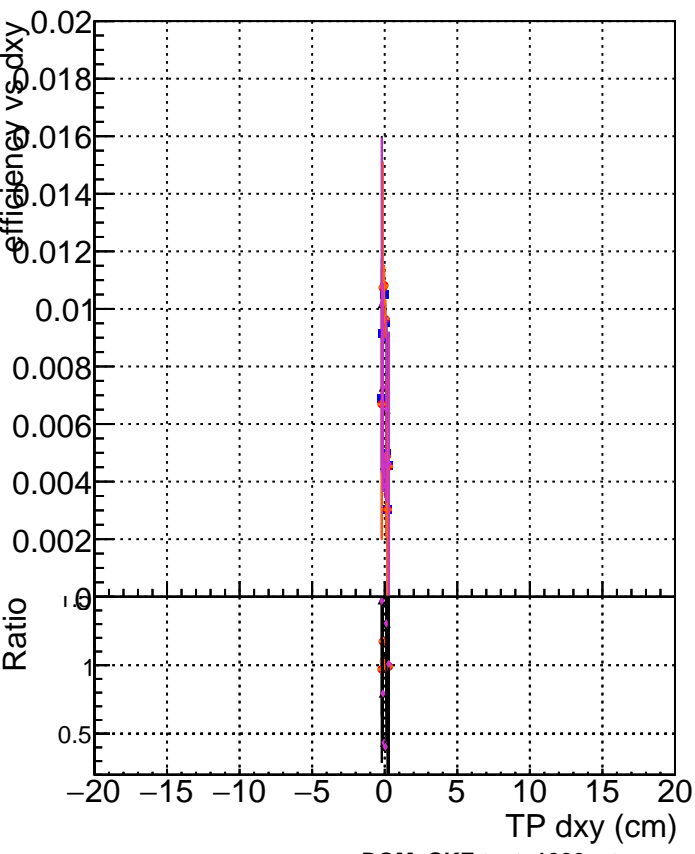

Efficiency vs Dxy

fake+duplicates vs dxy

Efficiency vs Dz

- DQM\_CKF-test\_1000evt
- DQM\_CKFREFit-test\_1000evt
- ▲— DQM\_mkFitREFit-test\_1000evt
- ◆— DQM\_NANTESTCKF\_1000evt
- ◇— DQM\_NANTEST\_1000evt

fake+duplicates rate vs dz