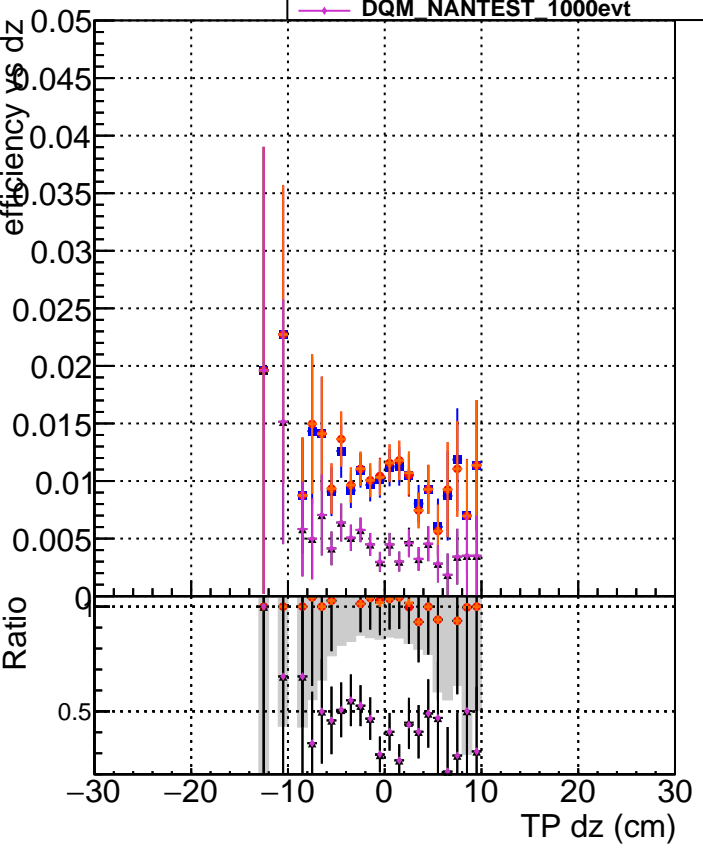

Efficiency vs Dxy

fake+duplicates vs dxy

Efficiency vs Dz

- DQM\_CKF-test\_1000evt
- DQM\_CKFREFit-test\_1000evt
- ▲— DQM\_mkFitREFit-test\_1000evt
- ◆— DQM\_NANTESTCKF\_1000evt
- ◇— DQM\_NANTEST\_1000evt

fake+duplicates rate vs dz