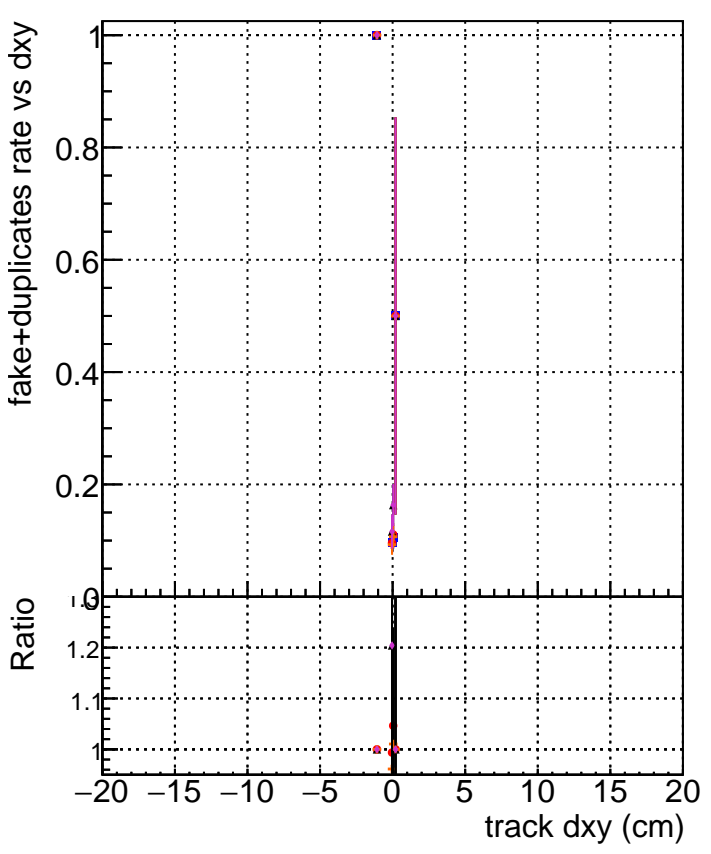

Efficiency vs Dxy

fake+duplicates vs dxy

Efficiency vs Dz

- DQM\_CKF-test\_1000evt
- DQM\_CKFREFit-test\_1000evt
- ▲— DQM\_mkFitREFit-test\_1000evt
- ◆— DQM\_NANTESTCKF\_1000evt
- ◇— DQM\_NANTEST\_1000evt

fake+duplicates rate vs dz