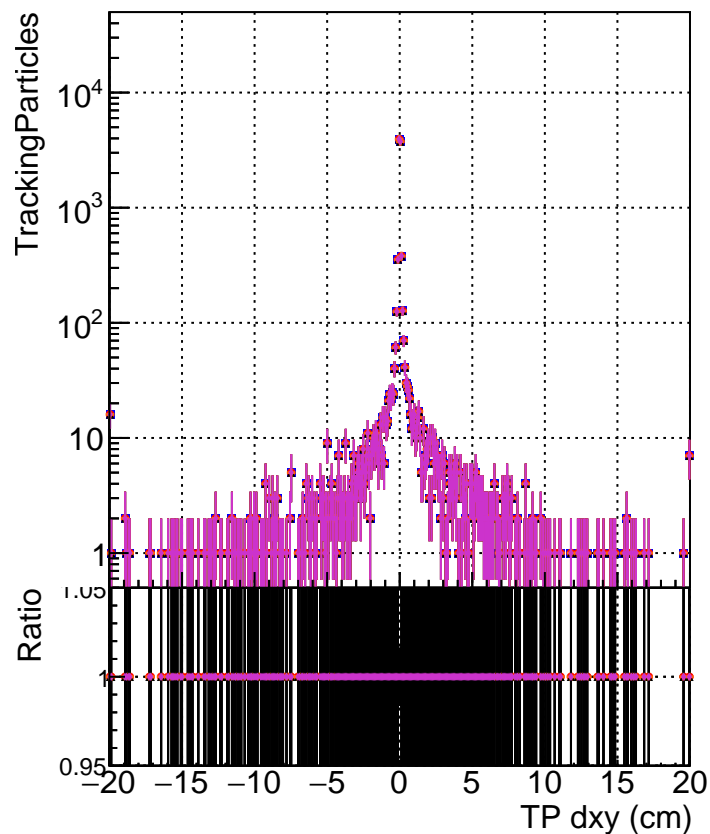

**N of simulated tracks vs dxy**

**N of associated tracks (simToReco) vs dxy**

**N of simulated track**

- DQM\_CKF-test\_1000evt
- DQM\_CKFFit-test\_1000evt
- ▲ DQM\_mkFitREFit-test\_1000evt
- ◆ DQM\_NANTESTCKF\_1000evt
- ◇ DQM\_NANTEST\_1000evt