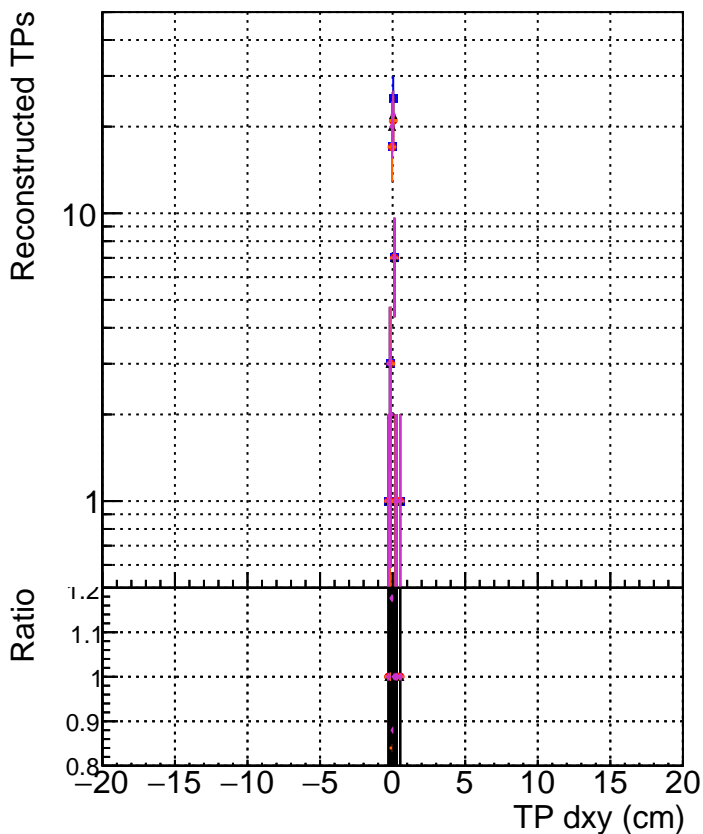

**N of simulated tracks vs dxy**

**N of associated tracks (simToReco) vs dxy**

**N of simulated track**

- DQM\_CKF-test\_1000evt
- DQM\_CKFFit-test\_1000evt
- ▲ DQM\_mkFitREFit-test\_1000evt
- ◆ DQM\_NANTESTCKF\_1000evt
- ◇ DQM\_NANTEST\_1000evt