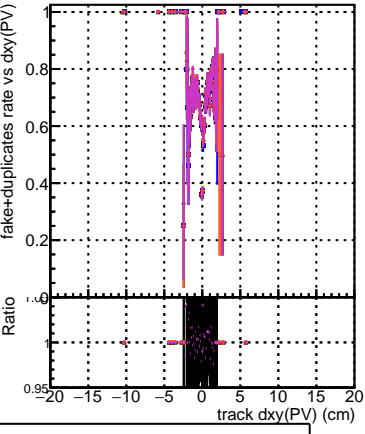

Efficiency vs Dxy(PV)**fake+duplicates vs dxy(PV)****Efficiency**

- DQM_CKF-test_1000evt
- DQM_CKFREFit-test_1000evt
- DQM_mkFitREFit-test_1000evt
- DQM_NANTESTKF_1000evt
- DQM_NANTEST_1000evt

**Efficiency vs Dz(PV)****fake+duplicates vs dz(PV)****Efficiency vs Dz(PV)****fake+duplicates vs dz(PV)**