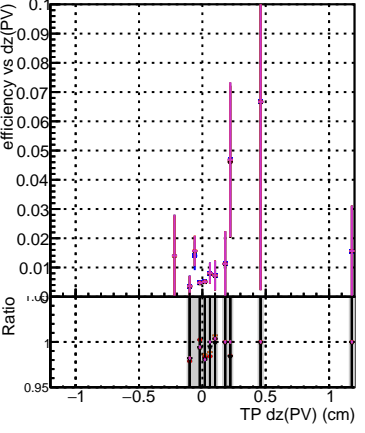

Efficiency vs Dxy(PV)**fake+duplicates vs dxy(PV)****Efficiency**

- DQM_CKF-test_1000evt
- DQM_CKFREFit-test_1000evt
- DQM_mkFitREFit-test_1000evt
- DQM_NANTESTKF_1000evt
- DQM_NANTEST_1000evt

**Efficiency vs Dz(PV)****fake+duplicates vs dz(PV)****Efficiency vs Dz(PV)****fake+duplicates vs dz(PV)**