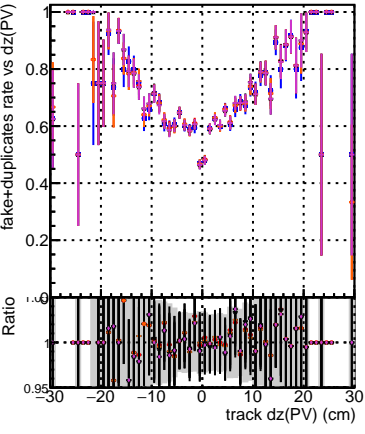

Efficiency vs Dxy(PV)**fake+duplicates vs dxy(PV)****Efficiency**

- DQM_CKF-test_1000evt
- DQM_CKFREFit-test_1000evt
- DQM_mkFitREFit-test_1000evt
- DQM_NANTESTKF_1000evt
- DQM_NANTEST_1000evt

**Efficiency vs Dz(PV)****fake+duplicates vs dz(PV)****Efficiency vs Dz(PV)****fake+duplicates vs dz(PV)**