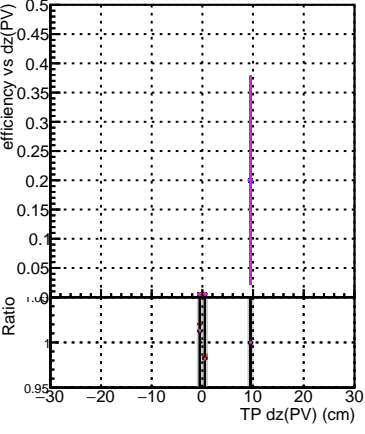

Efficiency vs Dxy(PV)**fake+duplicates vs dxy(PV)****Efficiency**

- DQM_CKF-test_1000evt
- DQM_CKFREFit-test_1000evt
- DQM_mkFitREFit-test_1000evt
- DQM_NANTESTKF_1000evt
- DQM_NANTEST_1000evt

**Efficiency vs Dz(PV)****fake+duplicates vs dz(PV)****Efficiency vs Dz(PV)****fake+duplicates vs dz(PV)**