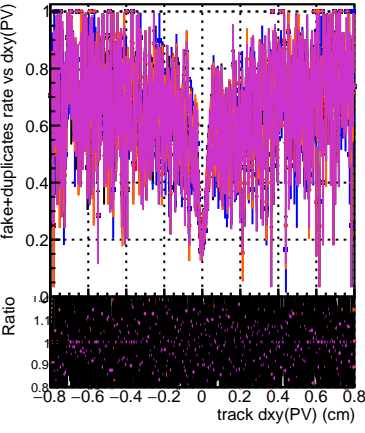

Efficiency vs Dxy(PV)**fake+duplicates vs dxy(PV)****Efficiency**

- DQM_CKF-test_1000evt
- DQM_CKFREFit-test_1000evt
- DQM_mkFitREFit-test_1000evt
- DQM_NANTESTKF_1000evt
- DQM_NANTEST_1000evt

**Efficiency vs Dz(PV)****fake+duplicates vs dz(PV)****Efficiency vs Dz(PV)****fake+duplicates vs dz(PV)**