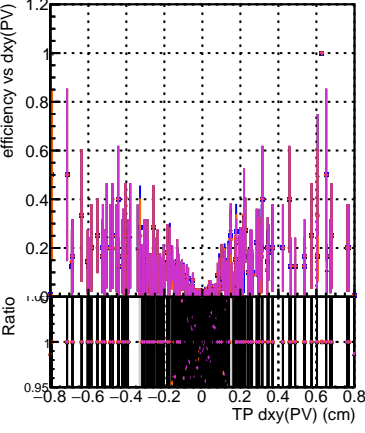

Efficiency vs Dxy(PV)**fake+duplicates vs dxy(PV)****Efficiency**

- DQM_CKF-test_1000evt
- DQM_CKFREFit-test_1000evt
- DQM_mkFitREFit-test_1000evt
- DQM_NANTESTKF_1000evt
- DQM_NANTEST_1000evt

**Efficiency vs Dz(PV)****fake+duplicates vs dz(PV)****Efficiency vs Dz(PV)****fake+duplicates vs dz(PV)**