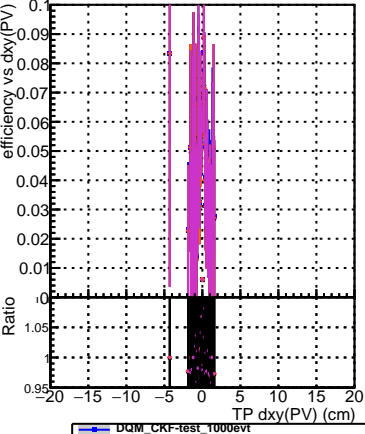

Efficiency vs Dxy(PV)**fake+duplicates vs dxy(PV)****Efficiency**

- DQM_CKF-test_1000evt
- DQM_CKFREFit-test_1000evt
- DQM_mkFitREFit-test_1000evt
- DQM_NANTESTKF_1000evt
- DQM_NANTEST_1000evt

**Efficiency vs Dz(PV)****fake+duplicates vs dz(PV)****Efficiency vs Dz(PV)****fake+duplicates vs dz(PV)**