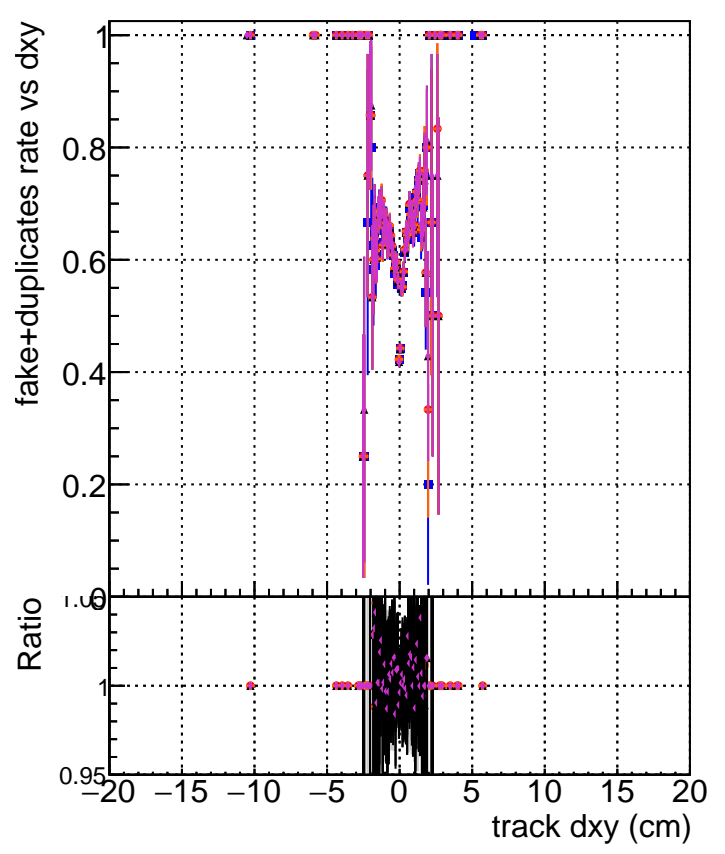

Efficiency vs Dxy**fake+duplicates vs dxy****Efficiency vs Dz**

- DQM_CKF-test_1000evt
- DQM_CKFREFit-test_1000evt
- ▲— DQM_mkFitREFit-test_1000evt
- ◆— DQM_NANTESTCKF_1000evt
- ◇— DQM_NANTEST_1000evt

fake+duplicates vs dz