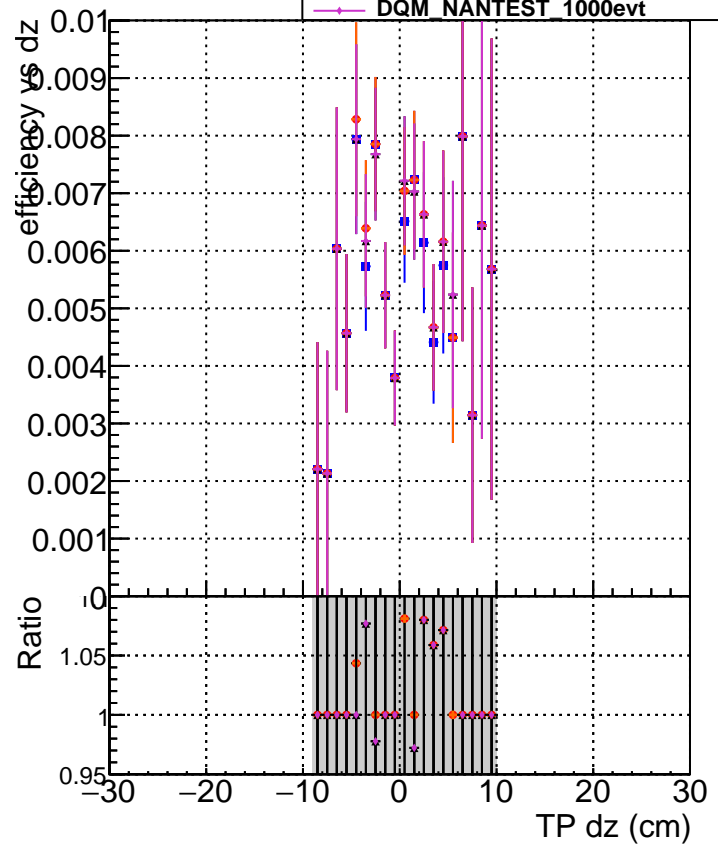

Efficiency vs Dxy**fake+duplicates vs dxy****Efficiency vs Dz**

- DQM_CKF-test_1000evt
- DQM_CKFREFit-test_1000evt
- ▲— DQM_mkFitREFit-test_1000evt
- ◆— DQM_NANTESTCKF_1000evt
- ◇— DQM_NANTEST_1000evt

fake+duplicates vs dz