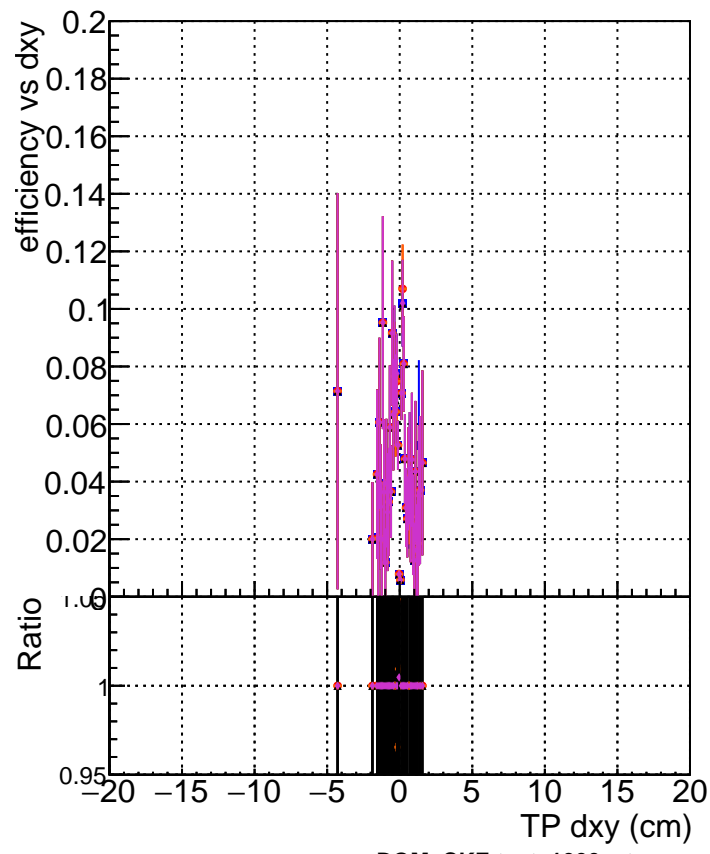

Efficiency vs Dxy**fake+duplicates vs dxy****Efficiency vs Dz**

- DQM_CKF-test_1000evt
- DQM_CKFREFit-test_1000evt
- ▲— DQM_mkFitREFit-test_1000evt
- ◆— DQM_NANTESTCKF_1000evt
- ◇— DQM_NANTEST_1000evt

fake+duplicates vs dz