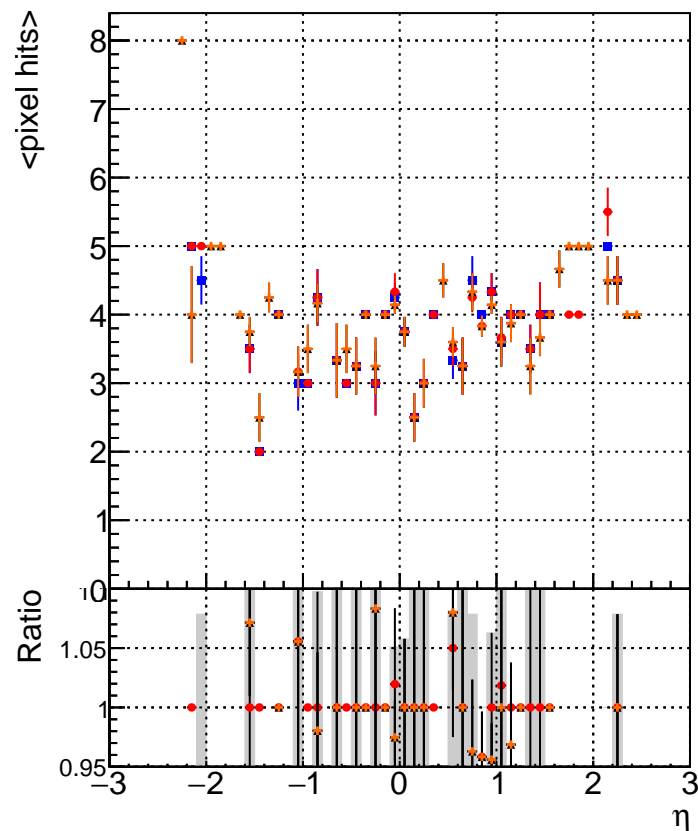

mean # PXL hits vs eta

mean # PXL Layers with measurement vs eta

mean # STRIP hits v

- DQM_CKF-test_1000evt
- DQM_CKFREFit-test_1000evt
- ▲ DQM_mkFitREFit-test_1000evt
- ★ DQM_NANTEST_1000evt