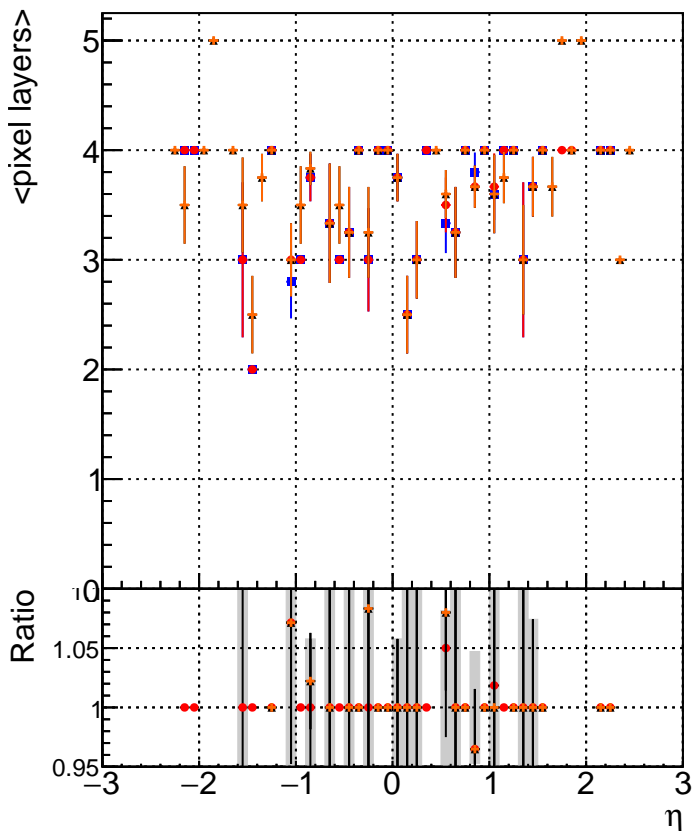

mean # PXL hits vs eta

mean # PXL Layers with measurement vs eta

mean # STRIP hits v

- DQM_CKF-test_1000evt
- DQM_CKFREFit-test_1000evt
- ▲ DQM_mkFitREFit-test_1000evt
- ★ DQM_NANTEST_1000evt