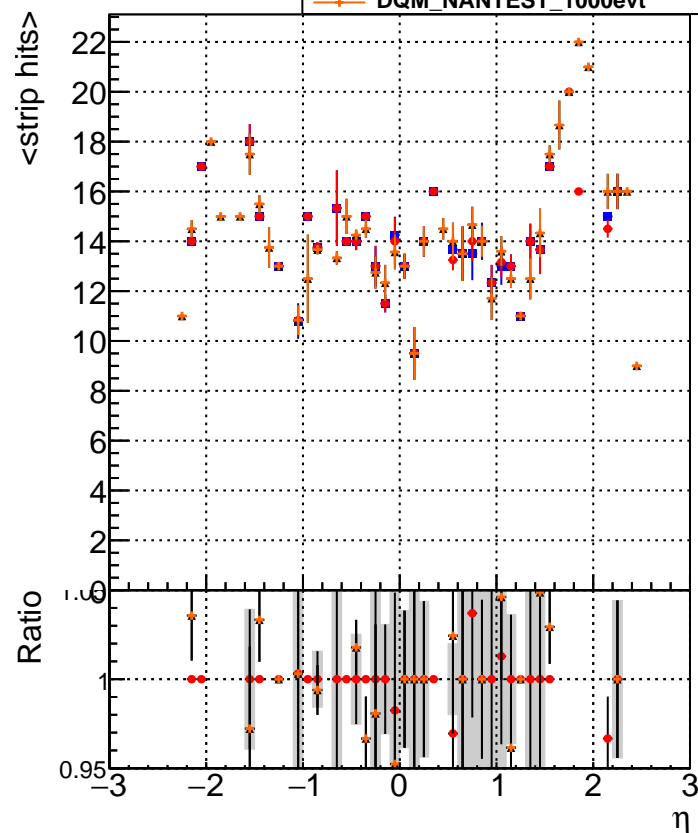

mean # PXL hits vs eta

mean # PXL Layers with measurement vs eta

mean # STRIP hits v

- DQM_CKF-test_1000evt
- DQM_CKFREFit-test_1000evt
- ▲ DQM_mkFitREFit-test_1000evt
- ★ DQM_NANTEST_1000evt