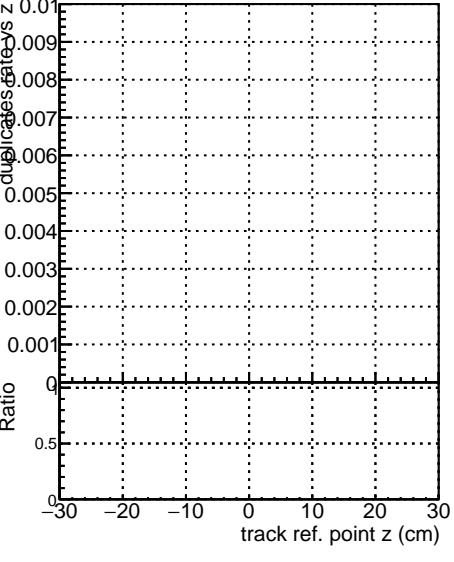

Fake rate vs vertpos**Duplicates Rate vs vertpos****Pileup rate vs vertpos**
Fake rate vs v
 —●— DQM-CRKE test 1000evt
 —●— DQM-CRKE test 1000evt
 —●— DQM-CRKE test 1000evt
 —●— DQM-NANTES 1000evt
**Fake rate vs. sim PV z****Duplicates Rate vs sim PV z****Pileup rate vs. sim PV z**