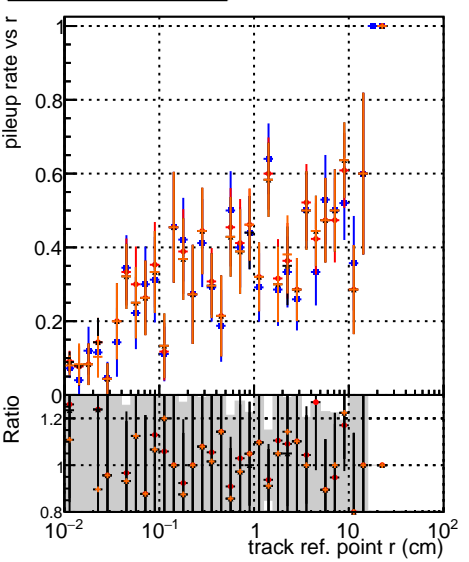

Fake rate vs vertpos**Duplicates Rate vs vertpos****Pileup rate vs vertpos**
Fake rate vs v
 —●— DQM-CRKE test 1000evt
 —●— DQM-CRKE test 1000evt
 —●— DQM-CRKE test 1000evt
 —●— DQM-NANTES 1000evt
**Fake rate vs. sim PV z****Duplicates Rate vs sim PV z****Pileup rate vs. sim PV z**