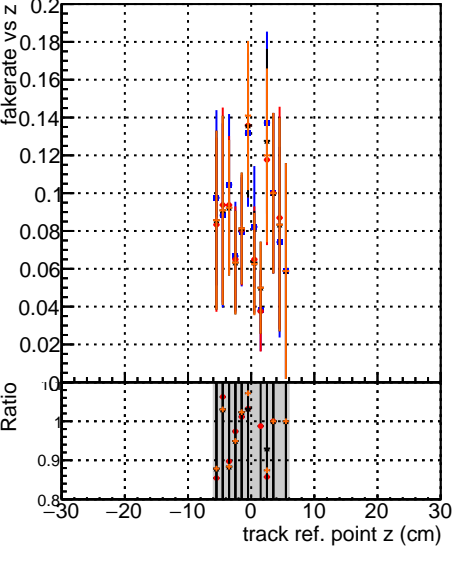

Fake rate vs vertpos**Duplicates Rate vs vertpos****Pileup rate vs vertpos**
Fake rate vs v
 —●— DQM-CRKE test 1000evt
 —●— DQM-CRKE test 1000evt
 —●— DQM-CRKE test 1000evt
 —●— DQM-NANTES 1000evt
**Fake rate vs. sim PV z****Duplicates Rate vs sim PV z****Pileup rate vs. sim PV z**