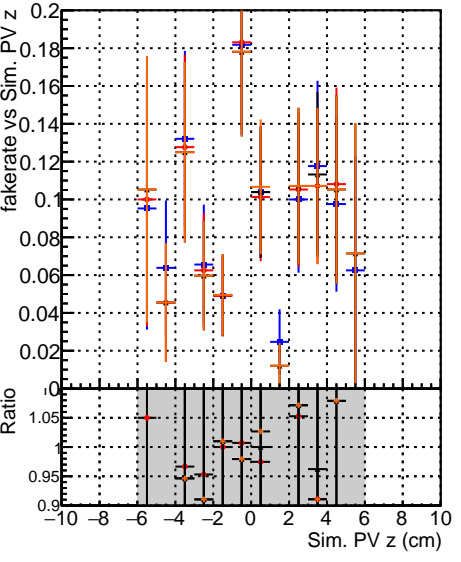

Fake rate vs vertpos**Duplicates Rate vs vertpos****Pileup rate vs vertpos**
Fake rate vs v
 —●— DQM-CRKE test 1000evt
 —●— DQM-CRKE test 1000evt
 —●— DQM-CRKE test 1000evt
 —●— DQM-NANTES 1000evt
**Fake rate vs. sim PV z****Duplicates Rate vs sim PV z****Pileup rate vs. sim PV z**