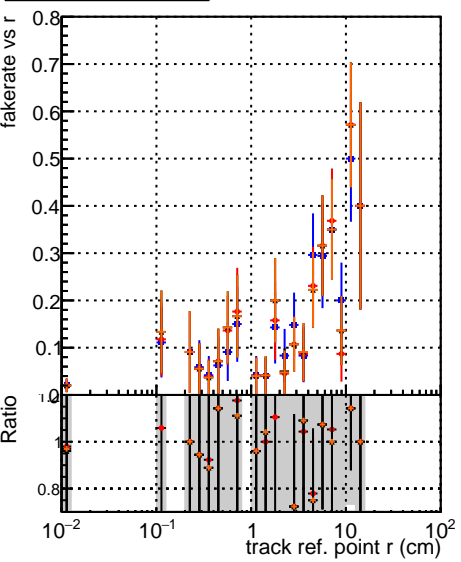

Fake rate vs vertpos**Duplicates Rate vs vertpos****Pileup rate vs vertpos**
Fake rate vs v
 —●— DQM-CRKE test 1000evt
 —●— DQM-CRKE test 1000evt
 —●— DQM-CRKE test 1000evt
 —●— DQM-NANTES 1000evt
**Fake rate vs. sim PV z****Duplicates Rate vs sim PV z****Pileup rate vs. sim PV z**