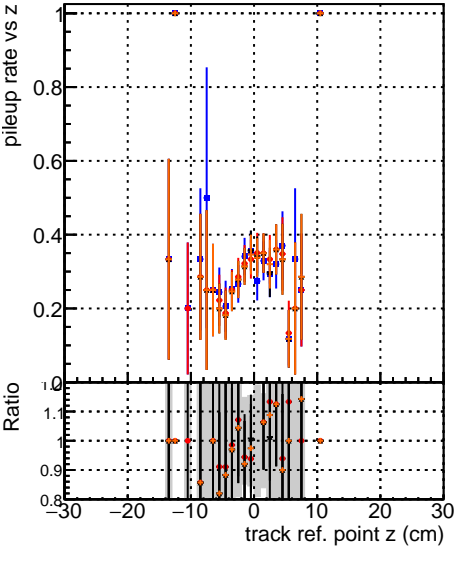

Fake rate vs vertpos**Duplicates Rate vs vertpos****Pileup rate vs vertpos**
Fake rate vs v
 —●— DQM-CRKE test 1000evt
 —●— DQM-CRKE test 1000evt
 —●— DQM-CRKE test 1000evt
 —●— DQM-NANTES 1000evt
**Fake rate vs. sim PV z****Duplicates Rate vs sim PV z****Pileup rate vs. sim PV z**