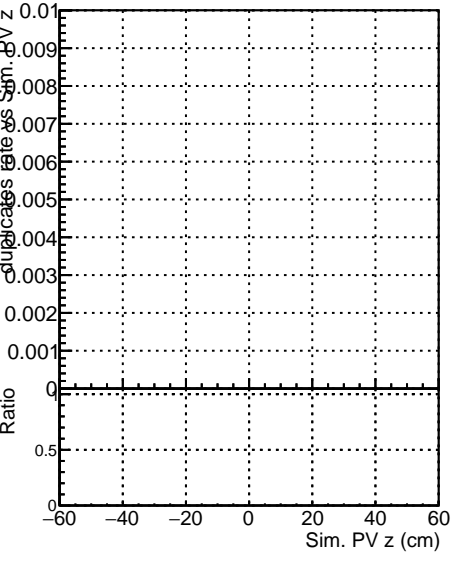

Fake rate vs vertpos**Duplicates Rate vs vertpos****Pileup rate vs vertpos**
Fake rate vs v
 —●— DQM-CRKE test 1000evt
 —●— DQM-CRKE test 1000evt
 —●— DQM-CRKE test 1000evt
 —●— DQM-NANTES 1000evt
**Fake rate vs. sim PV z****Duplicates Rate vs sim PV z****Pileup rate vs. sim PV z**