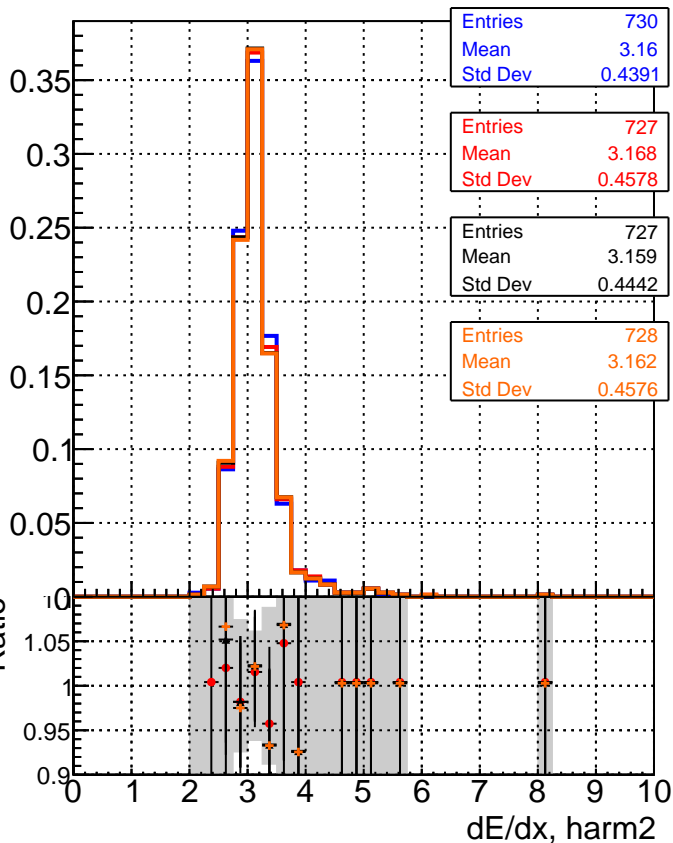

dE/dx estimator 1**dE/dx estimator 2**

■ DQM_CKF-test_1000evt
■ DQM_CKFREFit-test_1000evt
■ DQM_mkFitREFit-test_1000evt
■ DQM_NANTEST_1000evt