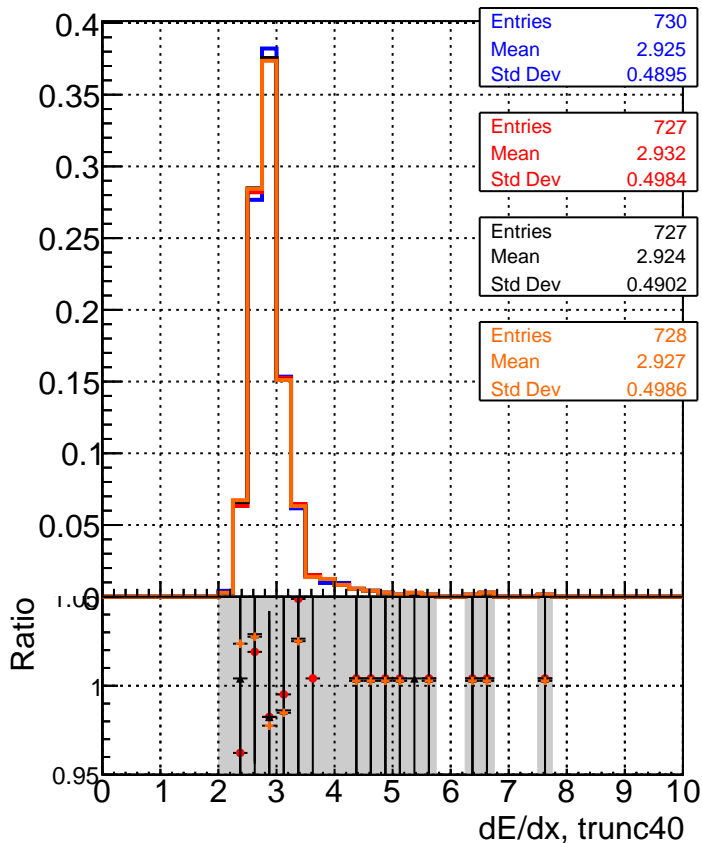

dE/dx estimator 1**dE/dx estimator 2**

■ DQM_CKF-test_1000evt
■ DQM_CKFREFit-test_1000evt
■ DQM_mkFitREFit-test_1000evt
■ DQM_NANTEST_1000evt