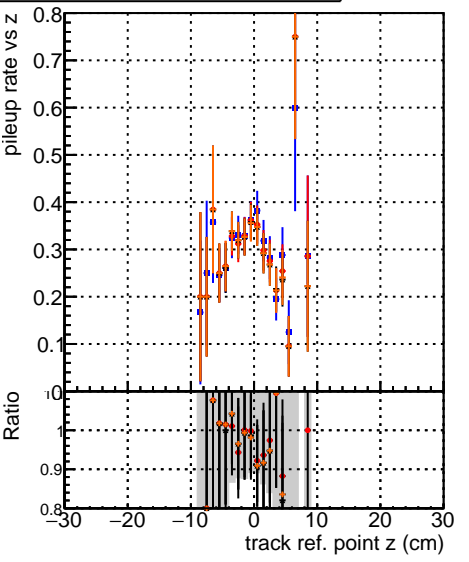

Fake rate vs vertpos**Duplicates Rate vs vertpos****Pileup rate vs vertpos**

—•— DQM CKF test 1000evt
—•— DQM CKF fit-test 1000evt
—•— DQM DZ test 1000evt
—•— DQM NANTEST 1000evt

Fake rate vs**Fake rate vs. sim PV z****Duplicates Rate vs sim PV z****Pileup rate vs. sim PV z**