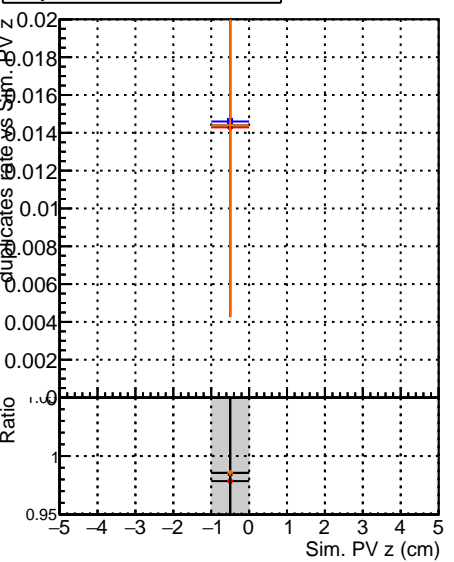

Fake rate vs vertpos**Duplicates Rate vs vertpos****Pileup rate vs vertpos**

—•— DQM CKF test 1000evt
—•— DQM CKF fit-test 1000evt
—•— DQM DZ test 1000evt
—•— DQM NANTEST 1000evt

Fake rate vs**Fake rate vs. sim PV z****Duplicates Rate vs sim PV z****Pileup rate vs. sim PV z**