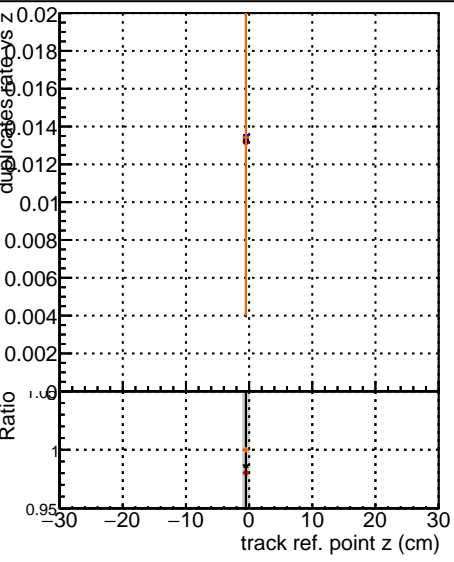

Fake rate vs vertpos**Duplicates Rate vs vertpos****Pileup rate vs vertpos**

—•— DQM CKF test 1000evt
—•— DQM CKF fit-test 1000evt
—•— DQM DZ test 1000evt
—•— DQM NANTEST 1000evt

Fake rate vs**Fake rate vs. sim PV z****Duplicates Rate vs sim PV z****Pileup rate vs. sim PV z**