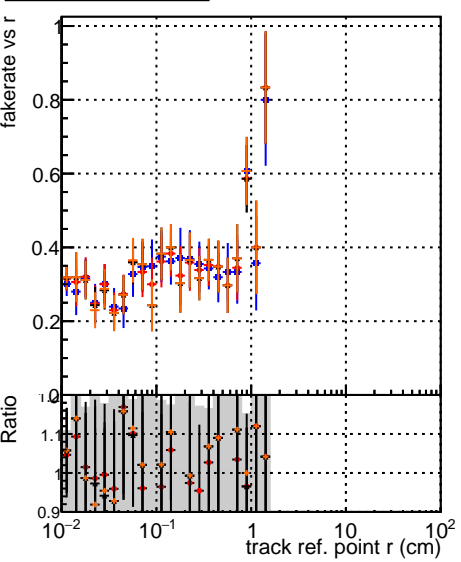

Fake rate vs vertpos**Duplicates Rate vs vertpos****Pileup rate vs vertpos**

—•— DQM CKF test 1000evt
—•— DQM CKF fit-test 1000evt
—•— DQM DZ test 1000evt
—•— DQM NANTEST 1000evt

Fake rate vs**Fake rate vs. sim PV z****Duplicates Rate vs sim PV z****Pileup rate vs. sim PV z**