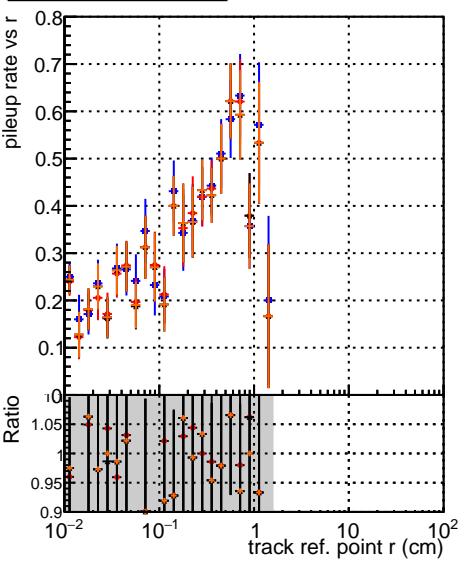

Fake rate vs vertpos**Duplicates Rate vs vertpos****Pileup rate vs vertpos**

—•— DQM CKF test 1000evt
—•— DQM CKF fit-test 1000evt
—•— DQM DZ test 1000evt
—•— DQM NANTEST 1000evt

Fake rate vs**Fake rate vs. sim PV z****Duplicates Rate vs sim PV z****Pileup rate vs. sim PV z**