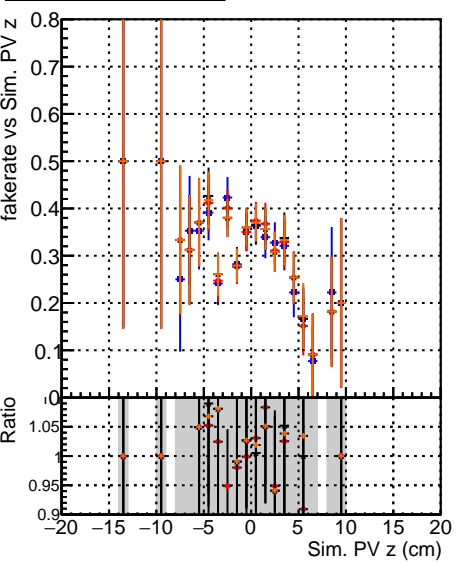

Fake rate vs vertpos**Duplicates Rate vs vertpos****Pileup rate vs vertpos**

—•— DQM CKF test 1000evt
—•— DQM CKF fit-test 1000evt
—•— DQM DZ test 1000evt
—•— DQM NANTEST 1000evt

Fake rate vs**Fake rate vs. sim PV z****Duplicates Rate vs sim PV z****Pileup rate vs. sim PV z**