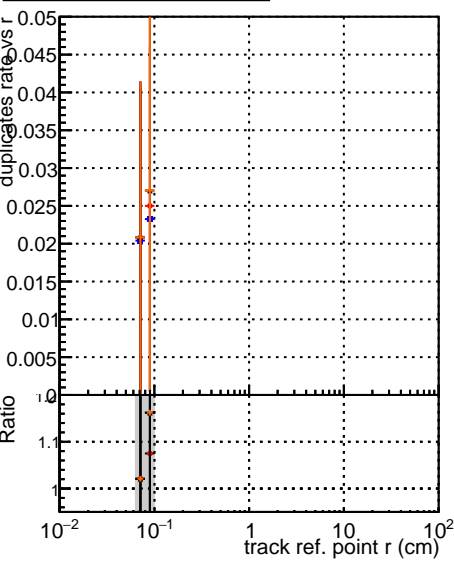

Fake rate vs vertpos**Duplicates Rate vs vertpos****Pileup rate vs vertpos**

—•— DQM CKF test 1000evt
—•— DQM CKF fit-test 1000evt
—•— DQM DZ test 1000evt
—•— DQM NANTEST 1000evt

Fake rate vs**Fake rate vs. sim PV z****Duplicates Rate vs sim PV z****Pileup rate vs. sim PV z**