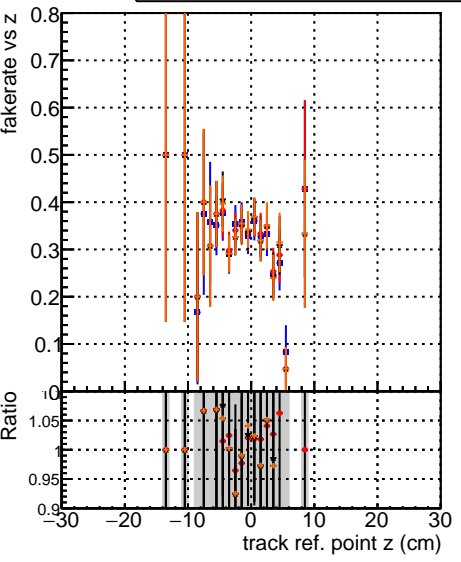

Fake rate vs vertpos**Duplicates Rate vs vertpos****Pileup rate vs vertpos**

—•— DQM CKF test 1000evt
—•— DQM CKF fit-test 1000evt
—•— DQM DZ test 1000evt
—•— DQM NANTEST 1000evt

Fake rate vs**Fake rate vs. sim PV z****Duplicates Rate vs sim PV z****Pileup rate vs. sim PV z**