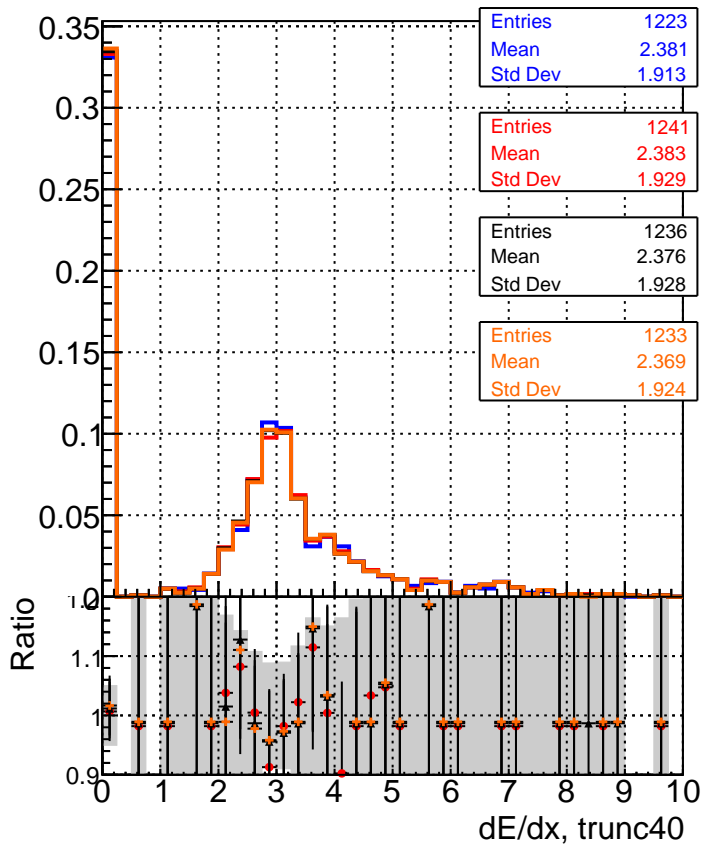

dE/dx estimator 1**dE/dx estimator 2**

- DQM_CKF-test_1000evt
- ◆ DQM_CKFREFit-test_1000evt
- ▲ DQM_mkFitREFit-test_1000evt
- DQM_NANTEST_1000evt