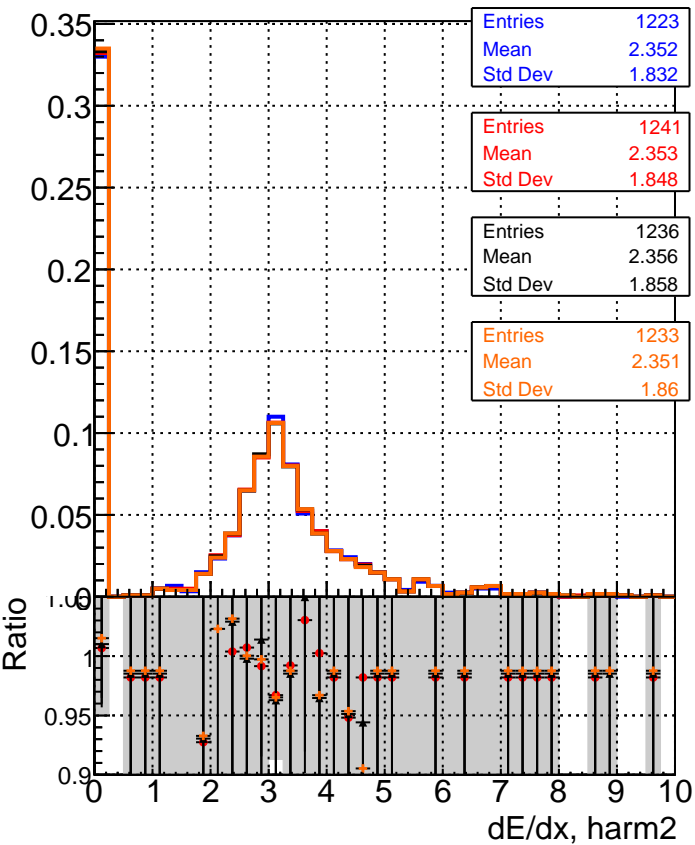

dE/dx estimator 1**dE/dx estimator 2**

- DQM_CKF-test_1000evt
- ◆ DQM_CKFREFit-test_1000evt
- ▲ DQM_mkFitREFit-test_1000evt
- DQM_NANTEST_1000evt