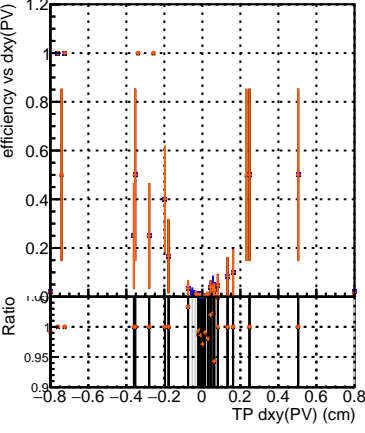

Efficiency vs Dxy(PV)

- DQM_CKF-test_1000evt
- DQM_CKFREFit-test_1000evt
- DQM_mkFitREFit-test_1000evt
- DQM_NANTEST_1000evt

Efficiency

Efficiency vs Dz(PV)

Efficiency vs Dz(PV)