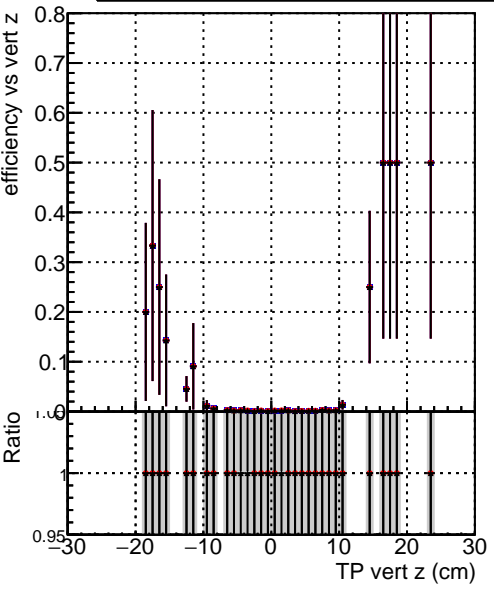

Efficiency vs vertpos**fake+duplicates vs vert r**

—●— DQM_CKFFit_1000evt
—●— DQM_CKFREFit_1000evt
—●— DQM_NOTESTCKF_1000evt

Efficiency vs vert z**Efficiency vs. sim PV z****fake+duplicates vs Sim. PV z**