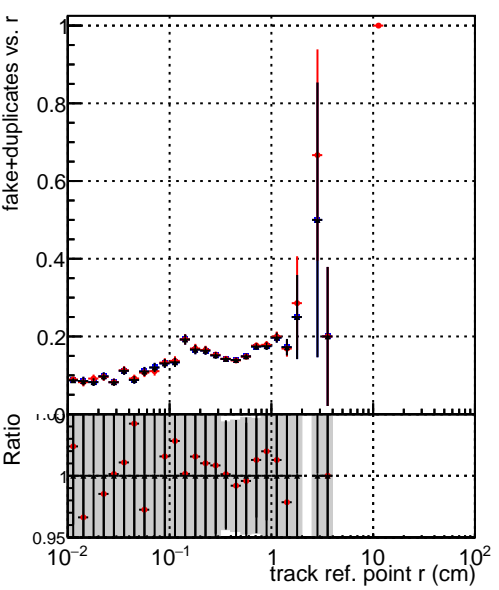

Efficiency vs vertpos**fake+duplicates vs vert r**

—●— DQM_CKFFit_1000evt
—●— DQM_CKFREFit_1000evt
—●— DQM_NOTESTCKF_1000evt

Efficiency vs vert z**Efficiency vs. sim PV z****fake+duplicates vs Sim. PV z**