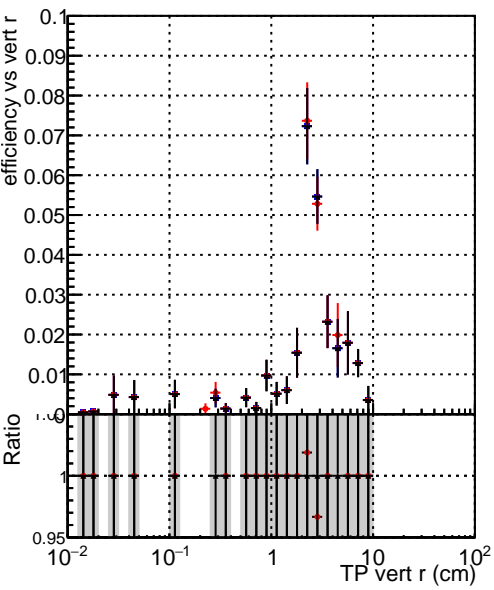

Efficiency vs vertpos**fake+duplicates vs vert r**

—●— DQM_CKFFit_1000evt
—●— DQM_CKFREFit_1000evt
—●— DQM_NOTESTCKF_1000evt

Efficiency vs vert z**Efficiency vs. sim PV z****fake+duplicates vs Sim. PV z**