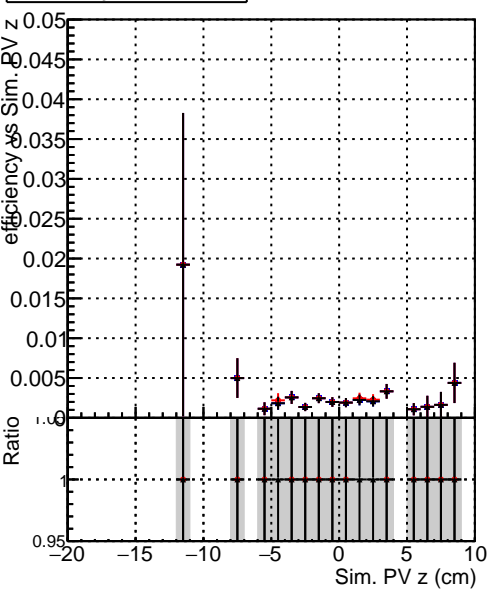

Efficiency vs vertpos**fake+duplicates vs vert r**

—●— DQM_CKFFit_1000evt
—●— DQM_CKFREFit_1000evt
—●— DQM_NOTESTCKF_1000evt

Efficiency vs vert z**Efficiency vs. sim PV z****fake+duplicates vs Sim. PV z**