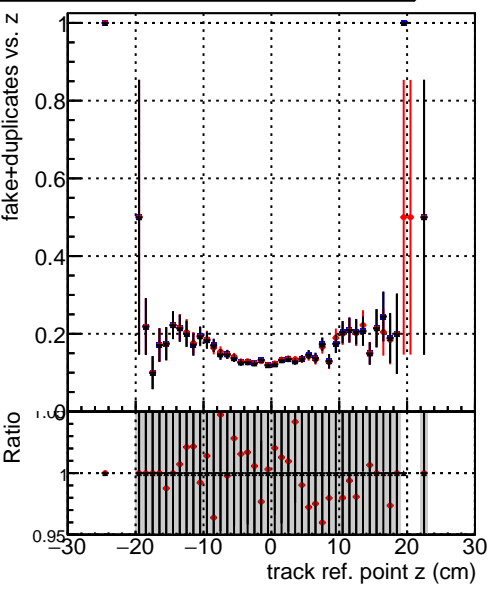

Efficiency vs vertpos**fake+duplicates vs vert r**

—●— DQM_CKFFit_1000evt
—●— DQM_CKFREFit_1000evt
—●— DQM_NOTESTCKF_1000evt

Efficiency vs vert z**Efficiency vs. sim PV z****fake+duplicates vs Sim. PV z**