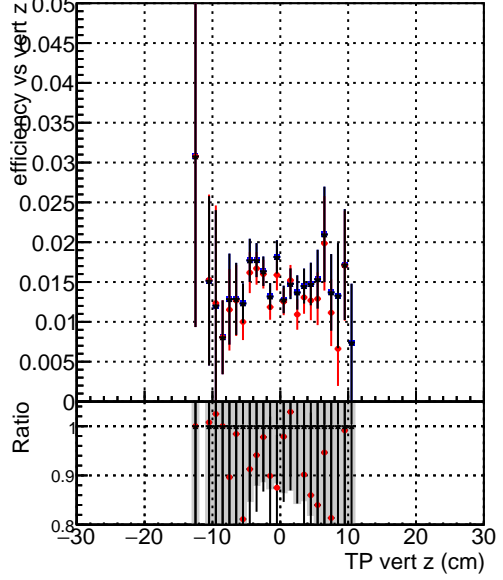

Efficiency vs vertpos**fake+duplicates vs vert r**
Efficiency vs vert z
 —●— DQM_CKFFit_1000evt
 —●— DQM_CKFFit_1000evt
 —●— DQM_NOTESTCKF_1000evt
**Efficiency vs. sim PV z****fake+duplicates vs Sim. PV z**