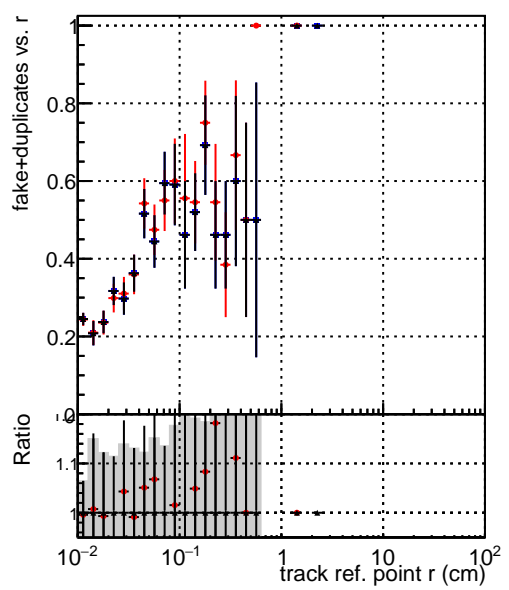

Efficiency vs vertpos**fake+duplicates vs vert r**
Efficiency vs vert z
 —●— DQM_CKFFit_1000evt
 —●— DQM_CKFFit_1000evt
 —●— DQM_NOTESTCKF_1000evt
**Efficiency vs. sim PV z****fake+duplicates vs Sim. PV z**