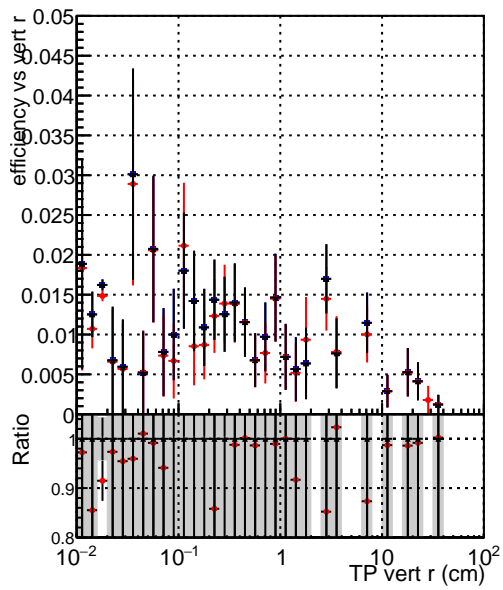

Efficiency vs vertpos**fake+duplicates vs vert r**
Efficiency vs vert z
 —●— DQM_CKFFit_1000evt
 —●— DQM_CKFFit_1000evt
 —●— DQM_NOTESTCKF_1000evt
**Efficiency vs. sim PV z****fake+duplicates vs Sim. PV z**