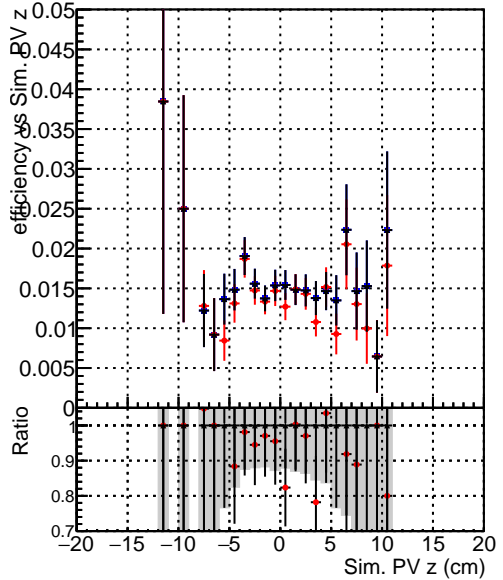

Efficiency vs vertpos**fake+duplicates vs vert r**
Efficiency vs vert z
 —●— DQM_CKFFit_1000evt
 —●— DQM_CKFFit_1000evt
 —●— DQM_NOTESTCKF_1000evt
**Efficiency vs. sim PV z****fake+duplicates vs Sim. PV z**