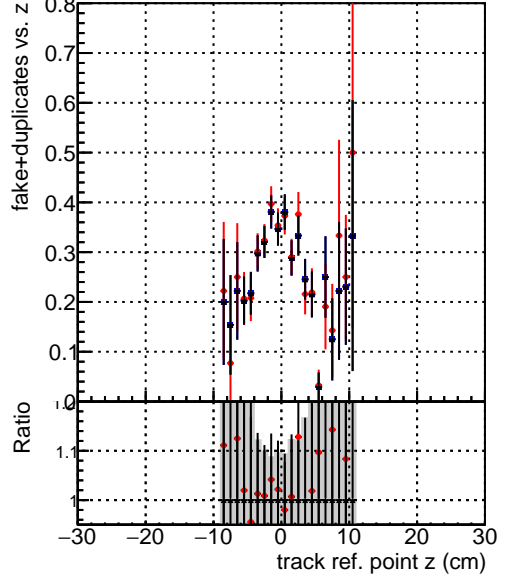

Efficiency vs vertpos**fake+duplicates vs vert r**
Efficiency vs vert z
 —●— DQM_CKFFit_1000evt
 —●— DQM_CKFFit_1000evt
 —●— DQM_NOTESTCKF_1000evt
**Efficiency vs. sim PV z****fake+duplicates vs Sim. PV z**