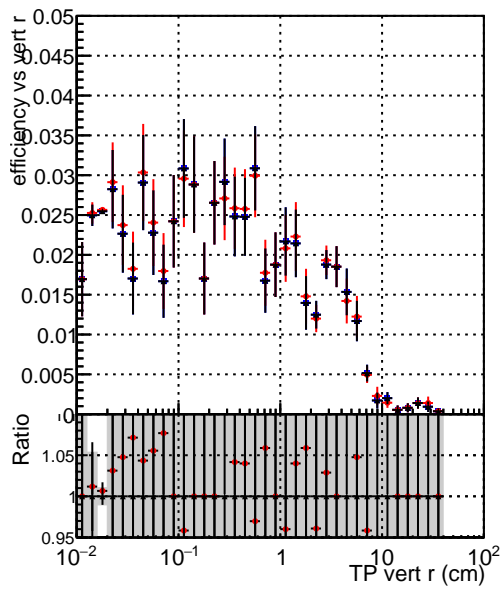

Efficiency vs vertpos**fake+duplicates vs vert r****Efficiency vs vert z****fake+duplicates vs Sim. PV z****Efficiency vs. sim PV z****fake+duplicates vs Sim. PV z**

● DQM_CKFFit_1000evt
● DQM_CKFREFit_1000evt
● DQM_NOTESTCKF_1000evt