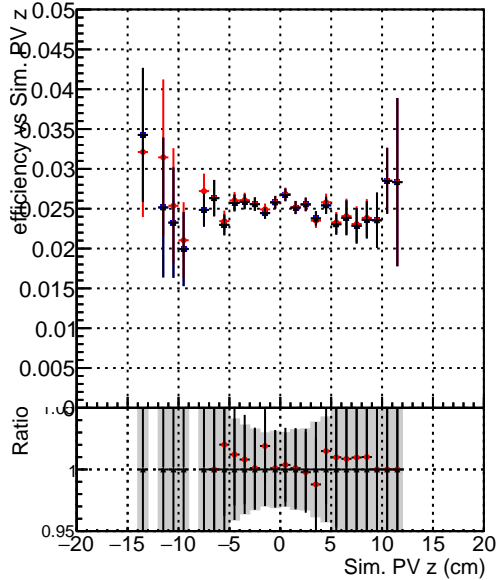

Efficiency vs vertpos**fake+duplicates vs vert r****Efficiency vs vert z****fake+duplicates vs Sim. PV z****Efficiency vs. sim PV z****fake+duplicates vs Sim. PV z**

● DQM_CKFFit_1000evt
● DQM_CKFREFit_1000evt
● DQM_NOTESTCKF_1000evt