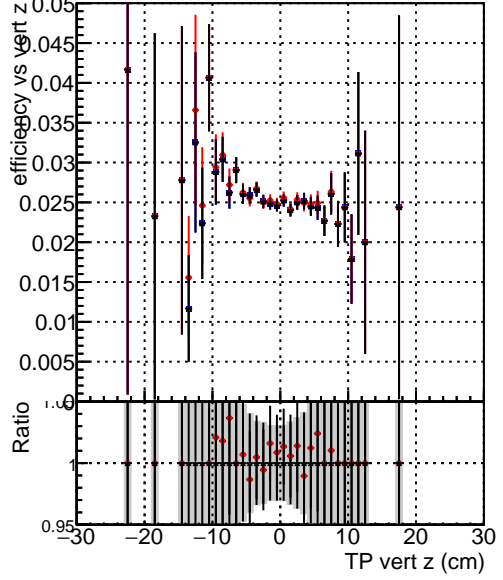

Efficiency vs vertpos**fake+duplicates vs vert r****Efficiency vs vert z****fake+duplicates vs Sim. PV z****Efficiency vs. sim PV z****fake+duplicates vs Sim. PV z**

● DQM_CKFFit_1000evt
● DQM_CKFREFit_1000evt
● DQM_NOTESTCKF_1000evt