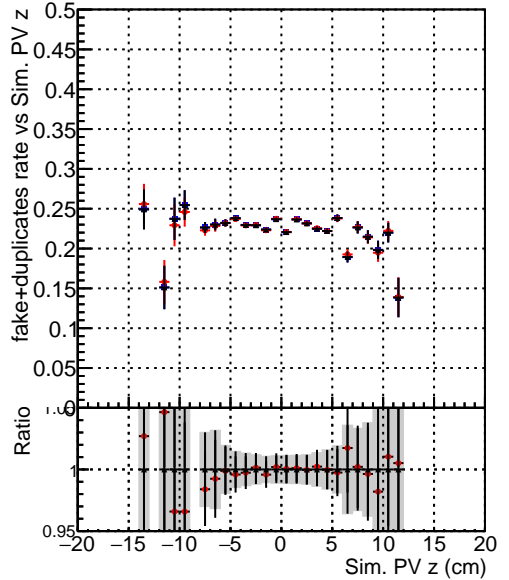

Efficiency vs vertpos**fake+duplicates vs vert r****Efficiency vs vert z****fake+duplicates vs Sim. PV z****Efficiency vs. sim PV z****fake+duplicates vs Sim. PV z**

● DQM_CKFFit_1000evt
● DQM_CKFREFit_1000evt
● DQM_NOTESTCKF_1000evt