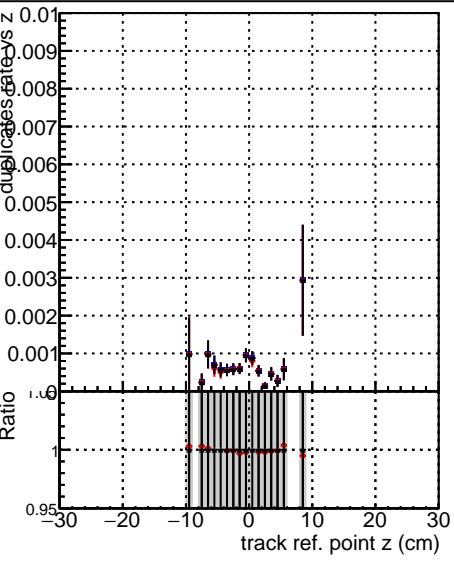

**Fake rate vs vertpos****Duplicates Rate vs vertpos****Pileup rate vs vertpos**

■ DQM\_CKFFit\_1000evt  
● DQM\_CKFREFit\_1000evt  
▲ DQM\_NOTESTCKF\_1000evt

**Fake rate vs v****Fake rate vs. sim PV z****Duplicates Rate vs sim PV z****Pileup rate vs. sim PV z**