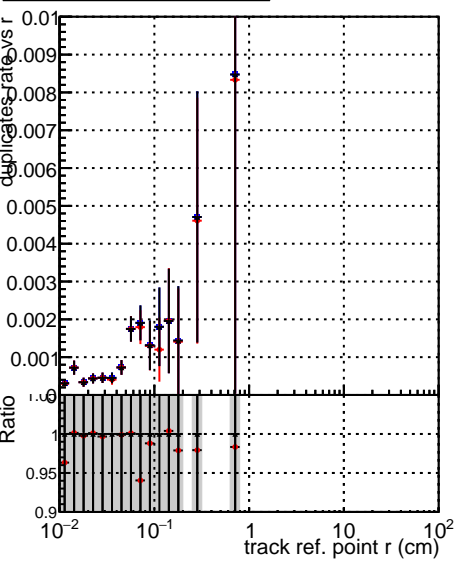

**Fake rate vs vertpos****Duplicates Rate vs vertpos****Pileup rate vs vertpos**

■ DQM\_CKFFit\_1000evt  
● DQM\_CKFREFit\_1000evt  
▲ DQM\_NOTESTCKF\_1000evt

**Fake rate vs v****Fake rate vs. sim PV z****Duplicates Rate vs sim PV z****Pileup rate vs. sim PV z**