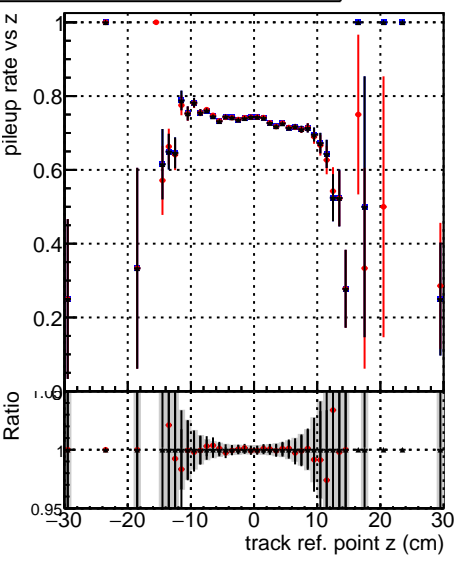

**Fake rate vs vertpos****Duplicates Rate vs vertpos****Pileup rate vs vertpos**

■ DQM\_CKFFit\_1000evt  
● DQM\_CKFREFit\_1000evt  
▲ DQM\_NOTESTCKF\_1000evt

**Fake rate vs v****Fake rate vs. sim PV z****Duplicates Rate vs sim PV z****Pileup rate vs. sim PV z**