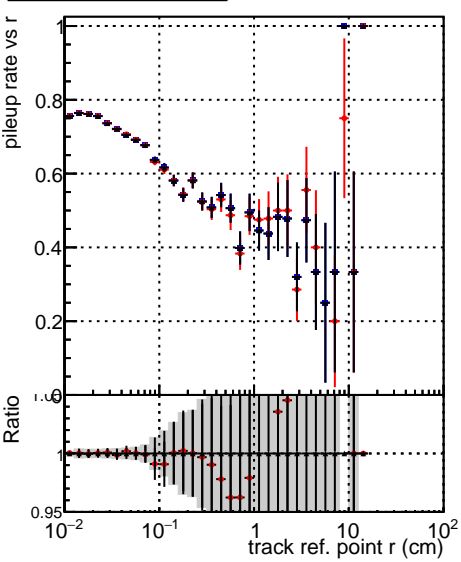

**Fake rate vs vertpos****Duplicates Rate vs vertpos****Pileup rate vs vertpos**

■ DQM\_CKFFit\_1000evt  
● DQM\_CKFREFit\_1000evt  
▲ DQM\_NOTESTCKF\_1000evt

**Fake rate vs v****Fake rate vs. sim PV z****Duplicates Rate vs sim PV z****Pileup rate vs. sim PV z**