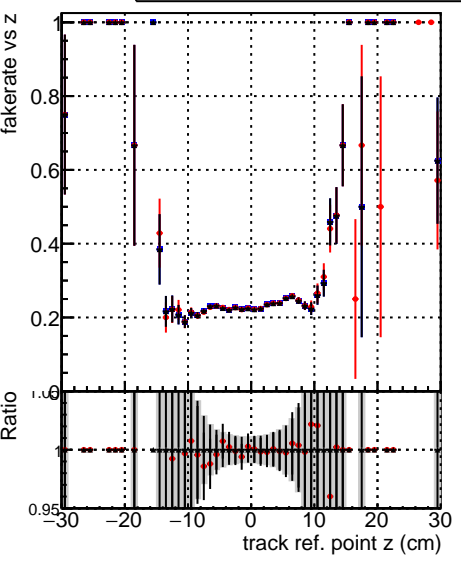

**Fake rate vs vertpos****Duplicates Rate vs vertpos****Pileup rate vs vertpos**

■ DQM\_CKFFit\_1000evt  
● DQM\_CKFREFit\_1000evt  
▲ DQM\_NOTESTCKF\_1000evt

**Fake rate vs v****Fake rate vs. sim PV z****Duplicates Rate vs sim PV z****Pileup rate vs. sim PV z**