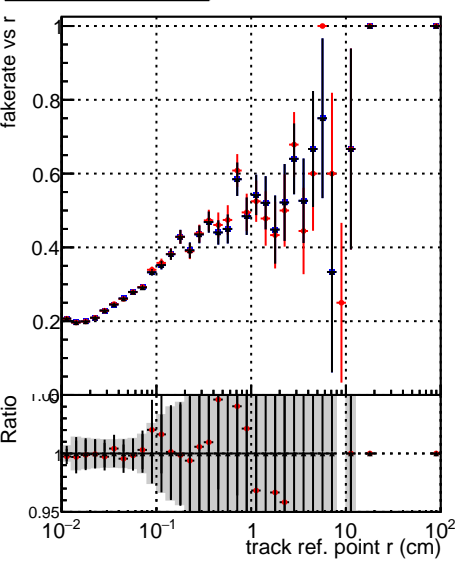

**Fake rate vs vertpos****Duplicates Rate vs vertpos****Pileup rate vs vertpos**

■ DQM\_CKFFit\_1000evt  
● DQM\_CKFREFit\_1000evt  
▲ DQM\_NOTESTCKF\_1000evt

**Fake rate vs v****Fake rate vs. sim PV z****Duplicates Rate vs sim PV z****Pileup rate vs. sim PV z**