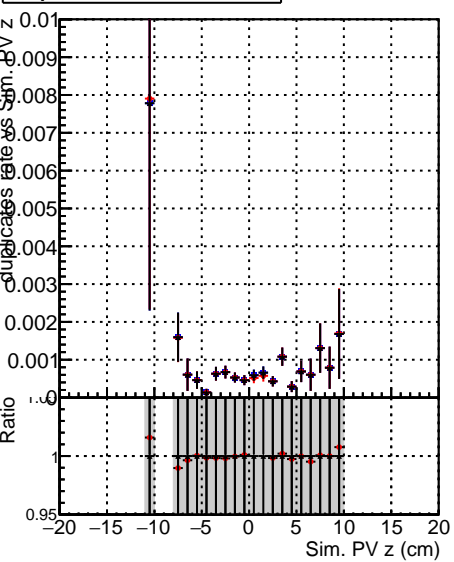

**Fake rate vs vertpos****Duplicates Rate vs vertpos****Pileup rate vs vertpos**

■ DQM\_CKFFit\_1000evt  
● DQM\_CKFREFit\_1000evt  
▲ DQM\_NOTESTCKF\_1000evt

**Fake rate vs v****Fake rate vs. sim PV z****Duplicates Rate vs sim PV z****Pileup rate vs. sim PV z**