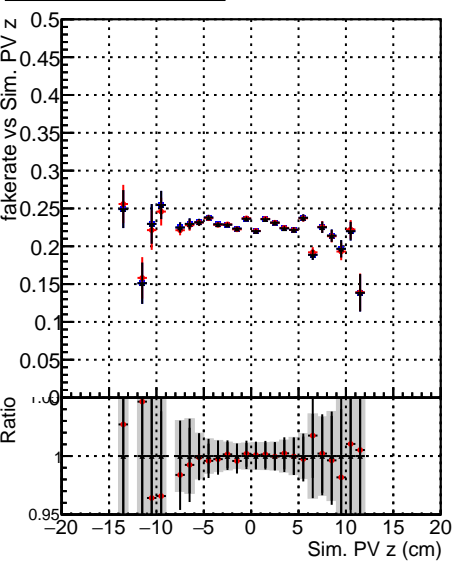

**Fake rate vs vertpos****Duplicates Rate vs vertpos****Pileup rate vs vertpos**

■ DQM\_CKFFit\_1000evt  
● DQM\_CKFREFit\_1000evt  
▲ DQM\_NOTESTCKF\_1000evt

**Fake rate vs v****Fake rate vs. sim PV z****Duplicates Rate vs sim PV z****Pileup rate vs. sim PV z**