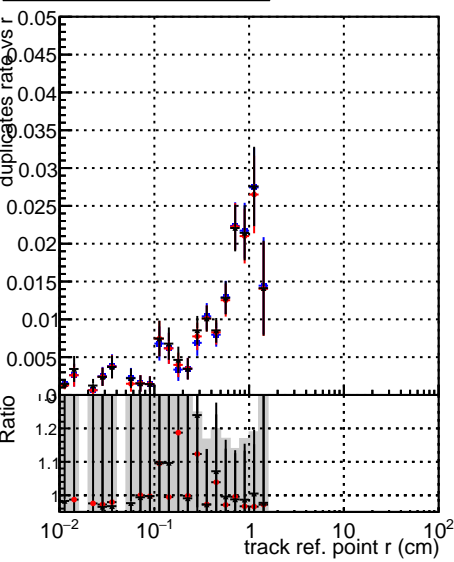

Fake rate vs vertpos**Duplicates Rate vs vertpos****Pileup rate vs vertpos**
Fake rate vs
 —■— DQM_CKF-testLowPt_1000evt
 —●— DQM_CKFREFit-testLowPt_1000evt
 —▲— DQM_mkFitREFit-testLowPt_1000evt
**Fake rate vs. sim PV z****Duplicates Rate vs sim PV z****Pileup rate vs. sim PV z**