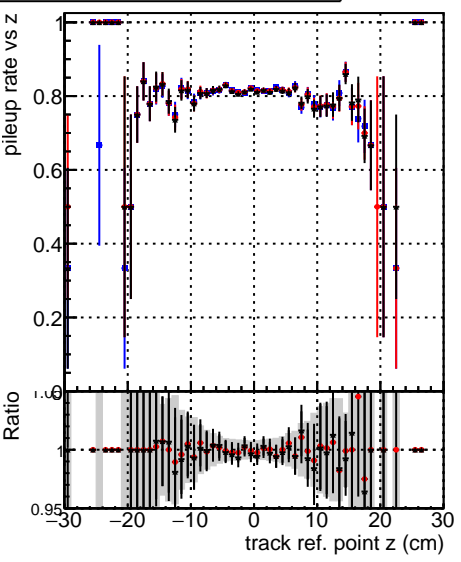

Fake rate vs vertpos**Duplicates Rate vs vertpos****Pileup rate vs vertpos**
Fake rate vs
 —■— DQM_CKF-testLowPt_1000evt
 —●— DQM_CKFREFit-testLowPt_1000evt
 —▲— DQM_mkFitREFit-testLowPt_1000evt
**Fake rate vs. sim PV z****Duplicates Rate vs sim PV z****Pileup rate vs. sim PV z**