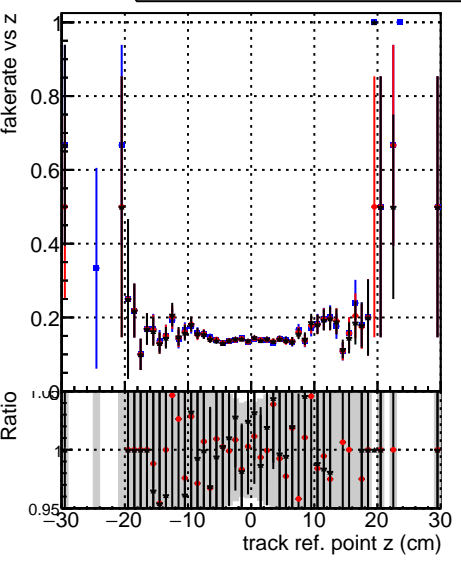

Fake rate vs vertpos**Duplicates Rate vs vertpos****Pileup rate vs vertpos**
Fake rate vs
 —■— DQM_CKF-testLowPt_1000evt
 —●— DQM_CKFREFit-testLowPt_1000evt
 —▲— DQM_mkFitREFit-testLowPt_1000evt
**Fake rate vs. sim PV z****Duplicates Rate vs sim PV z****Pileup rate vs. sim PV z**