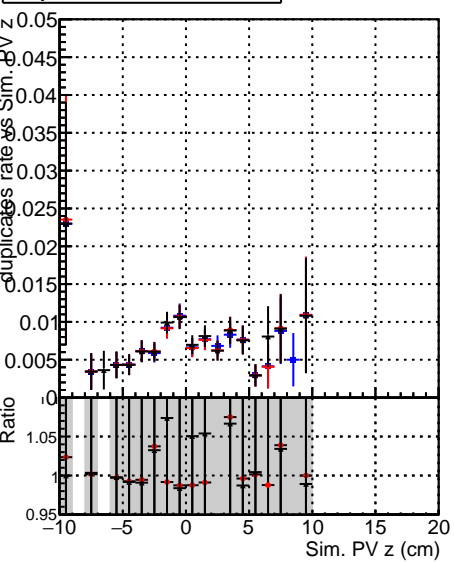

Fake rate vs vertpos**Duplicates Rate vs vertpos****Pileup rate vs vertpos**
Fake rate vs
 —■— DQM_CKF-testLowPt_1000evt
 —●— DQM_CKFREFit-testLowPt_1000evt
 —▲— DQM_mkFitREFit-testLowPt_1000evt
**Fake rate vs. sim PV z****Duplicates Rate vs sim PV z****Pileup rate vs. sim PV z**