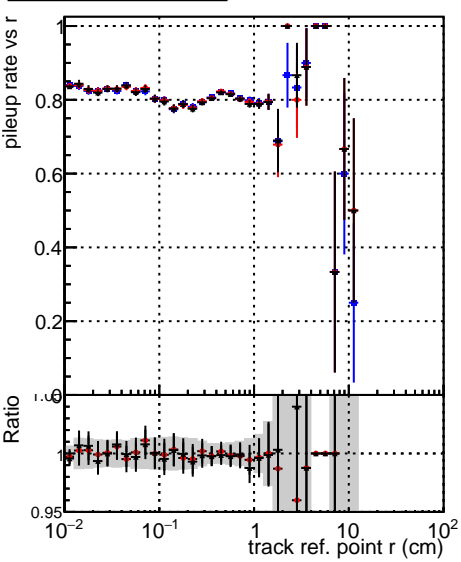

Fake rate vs vertpos**Duplicates Rate vs vertpos****Pileup rate vs vertpos**
Fake rate vs
 —■— DQM_CKF-testLowPt_1000evt
 —●— DQM_CKFREFit-testLowPt_1000evt
 —▲— DQM_mkFitREFit-testLowPt_1000evt
**Fake rate vs. sim PV z****Duplicates Rate vs sim PV z****Pileup rate vs. sim PV z**