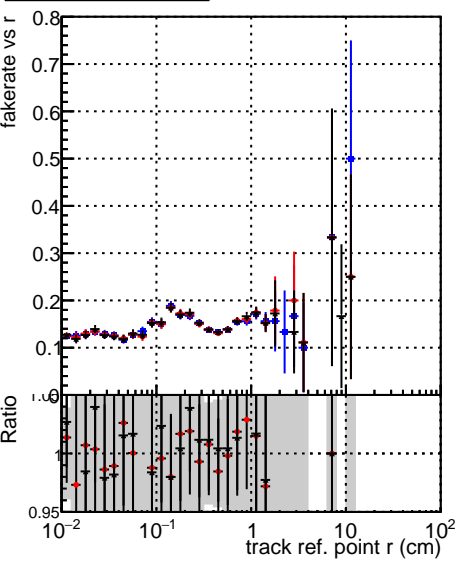

Fake rate vs vertpos**Duplicates Rate vs vertpos****Pileup rate vs vertpos**
Fake rate vs
 —■— DQM_CKF-testLowPt_1000evt
 —●— DQM_CKFREFit-testLowPt_1000evt
 —▲— DQM_mkFitREFit-testLowPt_1000evt
**Fake rate vs. sim PV z****Duplicates Rate vs sim PV z****Pileup rate vs. sim PV z**