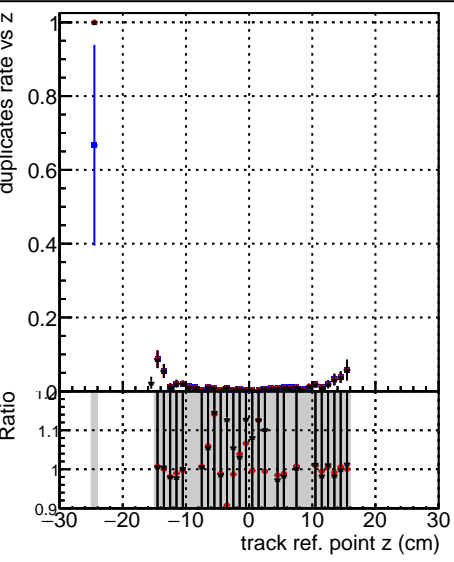

Fake rate vs vertpos**Duplicates Rate vs vertpos****Pileup rate vs vertpos**
Fake rate vs
 —■— DQM_CKF-testLowPt_1000evt
 —●— DQM_CKFREFit-testLowPt_1000evt
 —▲— DQM_mkFitREFit-testLowPt_1000evt
**Fake rate vs. sim PV z****Duplicates Rate vs sim PV z****Pileup rate vs. sim PV z**