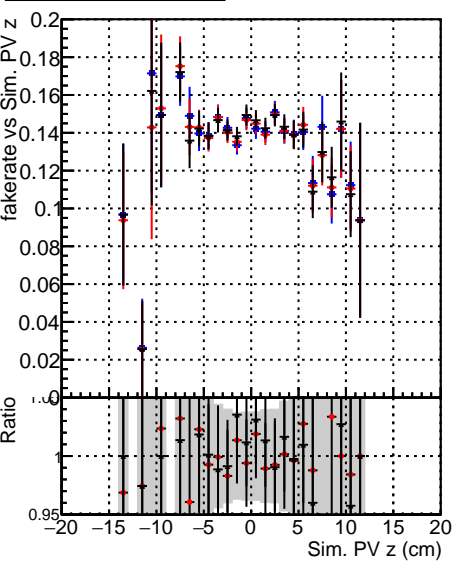

Fake rate vs vertpos**Duplicates Rate vs vertpos****Pileup rate vs vertpos**
Fake rate vs
 —■— DQM_CKF-testLowPt_1000evt
 —●— DQM_CKFREFit-testLowPt_1000evt
 —▲— DQM_mkFitREFit-testLowPt_1000evt
**Fake rate vs. sim PV z****Duplicates Rate vs sim PV z****Pileup rate vs. sim PV z**