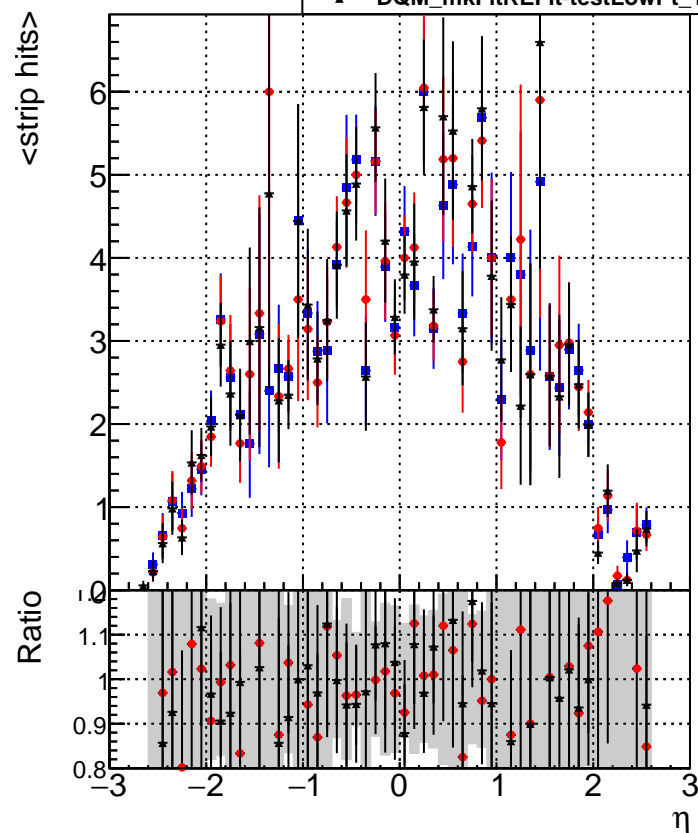

mean # PXL hits vs eta

mean # PXL Layers with measurement vs eta

mean # STRIP hits vs eta

■ DQM\_CKF-testLowPt\_1000evt  
● DQM\_CKFREFit-testLowPt\_1000evt  
▲ DQM\_mkFitREFit-testLowPt\_1000evt