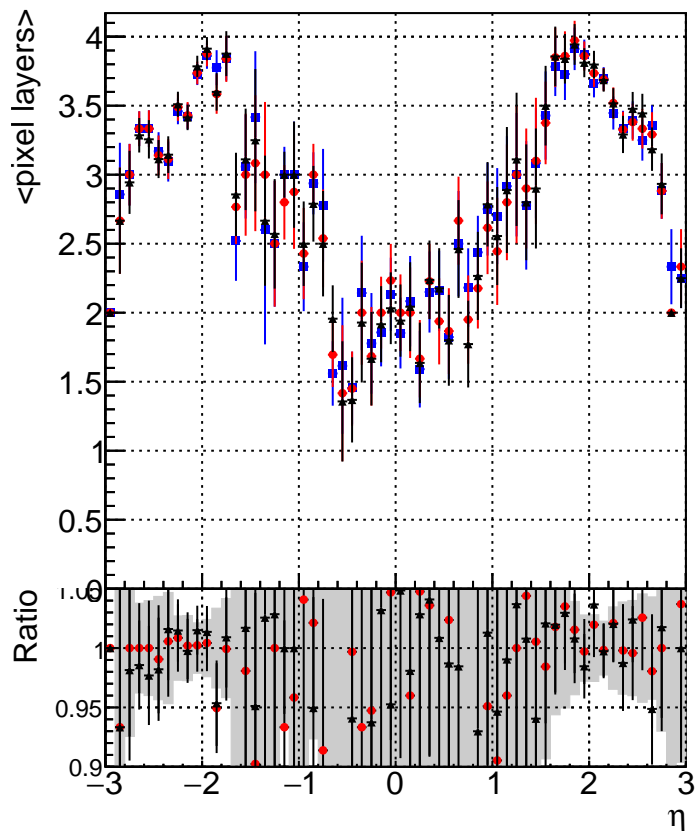

mean # PXL hits vs eta

mean # PXL Layers with measurement vs eta

mean # STRIP hits vs eta

■ DQM\_CKF-testLowPt\_1000evt  
● DQM\_CKFREFit-testLowPt\_1000evt  
▲ DQM\_mkFitREFit-testLowPt\_1000evt