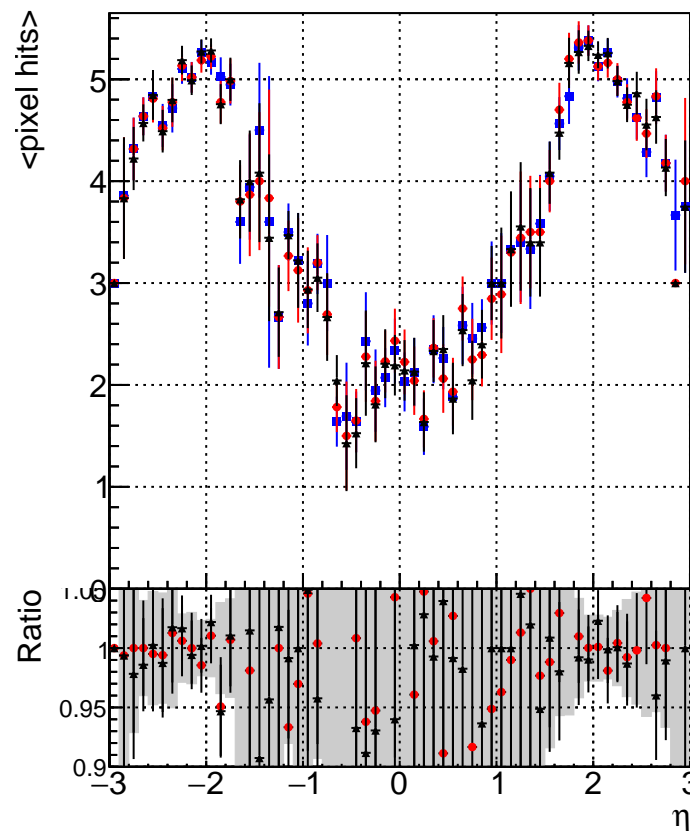

mean # PXL hits vs eta

mean # PXL Layers with measurement vs eta

mean # STRIP hits vs eta

■ DQM\_CKF-testLowPt\_1000evt  
● DQM\_CKFREFit-testLowPt\_1000evt  
▲ DQM\_mkFitREFit-testLowPt\_1000evt