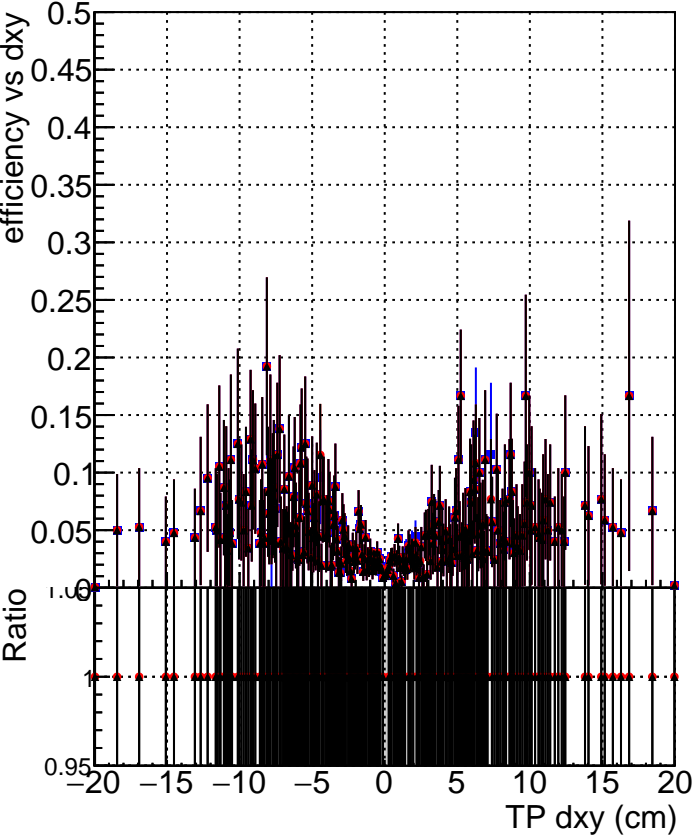

**Efficiency vs Dxy**

**fake+duplicates vs dxy**

**Efficiency vs Dz**

- DQM\_CKF-testLowPt\_1000evt
- DQM\_CKFREFit-testLowPt\_1000evt
- ▲ DQM\_mkFitREFit-testLowPt\_1000evt