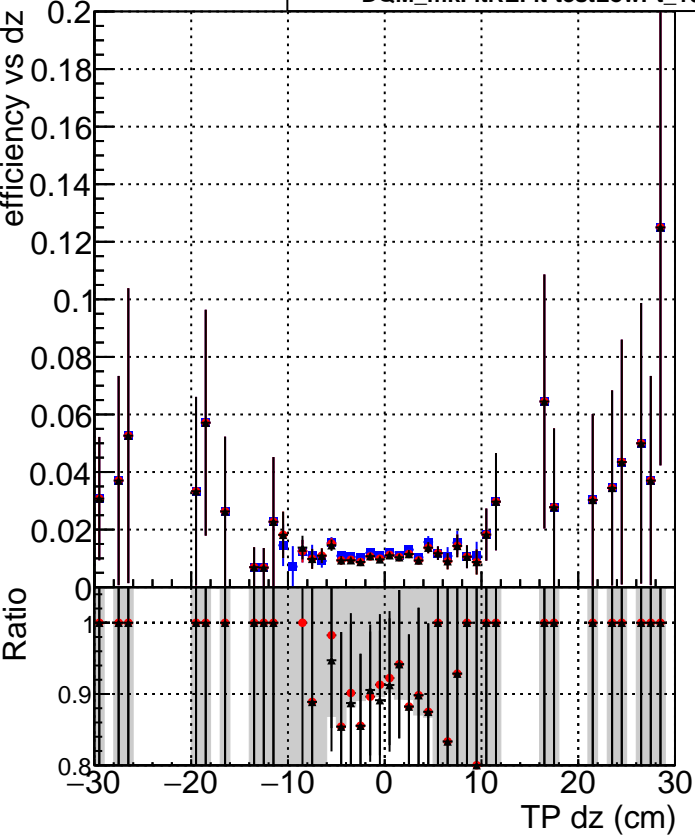

**Efficiency vs Dxy**

**fake+duplicates vs dxy**

**Efficiency vs Dz**

- DQM\_CKF-testLowPt\_1000evt
- DQM\_CKFREFit-testLowPt\_1000evt
- ▲ DQM\_mkFitREFit-testLowPt\_1000evt