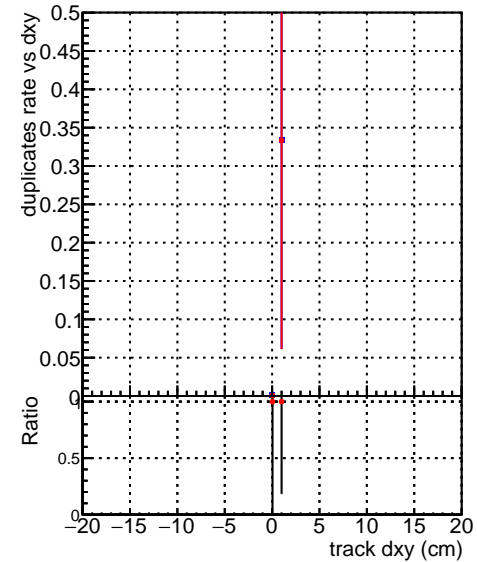

Fake rate vs dxy**Duplicates Rate vs Dxy****Pileup rate vs dxy****Fake rate vs dz****Duplicates Rate vs Ddz****Pileup rate vs dzy**

—●— DGM-CKE-Fit-testLowPt_1000evt
—●— DGM-CKE-Fit-testLowPt_1000evt
—●— DGM-mk-FIT-Fit-testLowPt_1000evt
—●— DGM-mk-FIT-Fit-testLowPt_1000evt