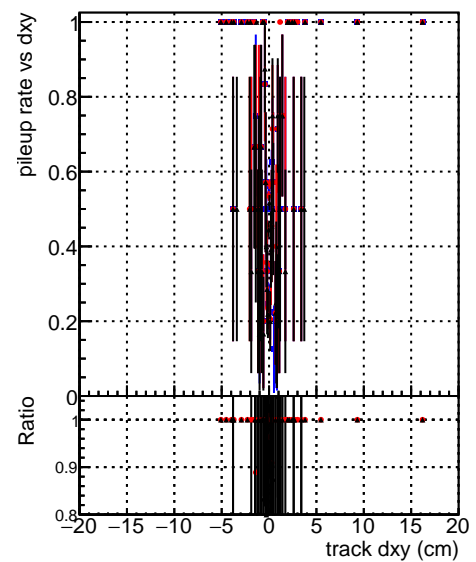

Fake rate vs dxy**Duplicates Rate vs Dxy****Pileup rate vs dxy****Fake rate vs dz****Duplicates Rate vs Ddz****Pileup rate vs dzy**

—●— DGM-CKE-Fit-testLowPt_1000evt
—●— DGM-CKE-Fit-testLowPt_1000evt
—●— DGM-mk-FIT-Fit-testLowPt_1000evt
—●— DGM-mk-FIT-Fit-testLowPt_1000evt