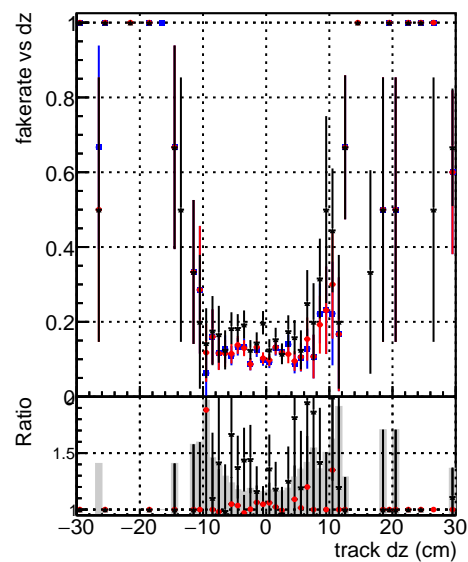

Fake rate vs dxy**Duplicates Rate vs Dxy****Pileup rate vs dxy****Fake rate vs dz****Duplicates Rate vs Ddz****Pileup rate vs dzy**

—●— DGM-CKE-Fit-testLowPt_1000evt
—●— DGM-CKE-Fit-testLowPt_1000evt
—●— DGM-mk-FIT-Fit-testLowPt_1000evt
—●— DGM-mk-FIT-Fit-testLowPt_1000evt