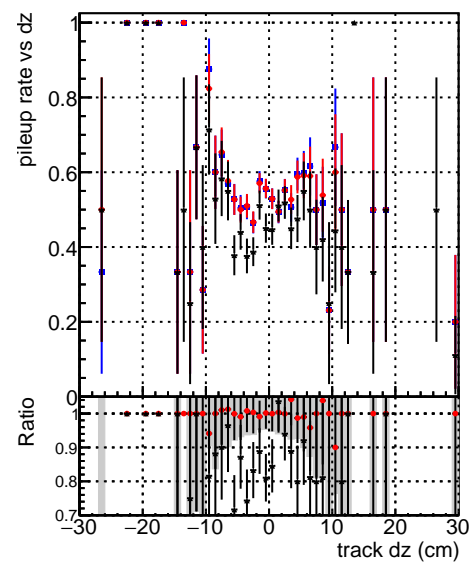

Fake rate vs dxy**Duplicates Rate vs Dxy****Pileup rate vs dxy****Fake rate vs dz****Duplicates Rate vs Ddz****Pileup rate vs dzy**

—●— DGM-CKE-Fit-testLowPt_1000evt
—●— DGM-CKE-Fit-testLowPt_1000evt
—●— DGM-mk-FIT-Fit-testLowPt_1000evt
—●— DGM-mk-FIT-Fit-testLowPt_1000evt