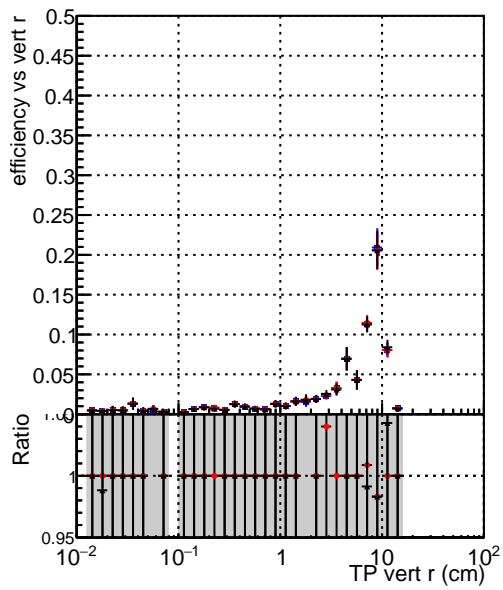

Efficiency vs vertpos**fake+duplicates vs vert r****Efficiency**

- DQM_CKF-test_1000evt
- DQM_CKFREFit-test_1000evt
- DQM_mkFitREFit-test_1000evt

**Efficiency vs. sim PV z****fake+duplicates vs Sim. PV z**