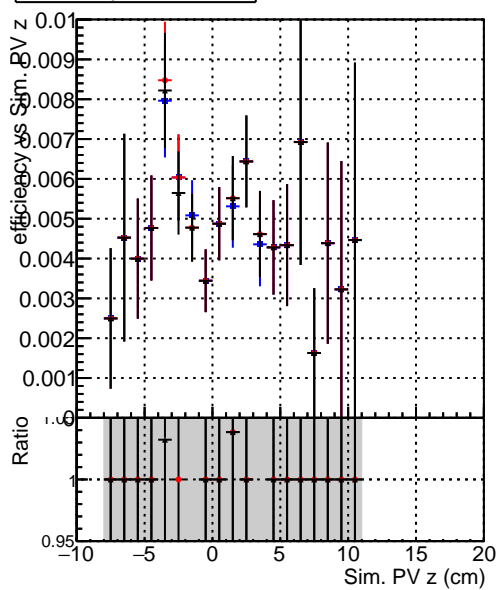

Efficiency vs vertpos**fake+duplicates vs vert r****Efficiency**

- DQM_CKF-test_1000evt
- DQM_CKFREFit-test_1000evt
- DQM_mkFitREFit-test_1000evt

**Efficiency vs. sim PV z****fake+duplicates vs Sim. PV z**