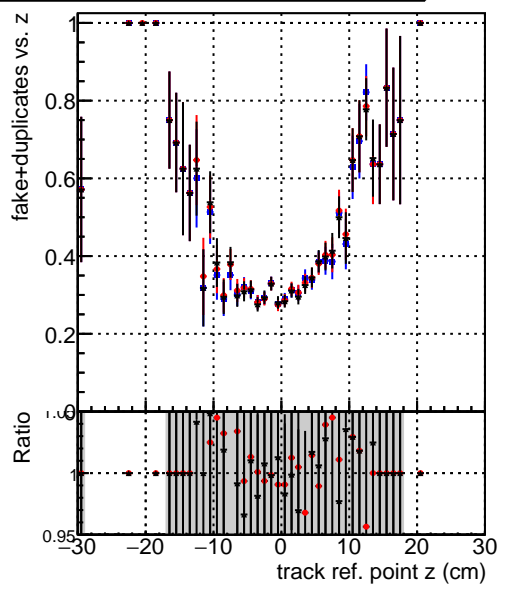

Efficiency vs vertpos**fake+duplicates vs vert r****Efficiency**

- DQM_CKF-test_1000evt
- DQM_CKFREFit-test_1000evt
- DQM_mkFitREFit-test_1000evt

**Efficiency vs. sim PV z****fake+duplicates vs Sim. PV z**