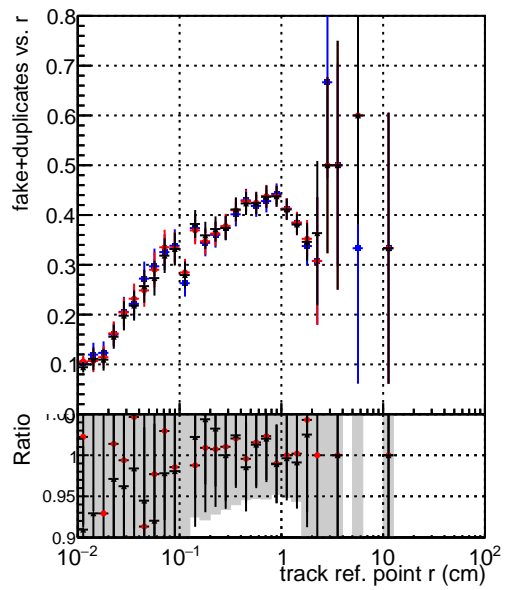

Efficiency vs vertpos**fake+duplicates vs vert r****Efficiency**

- DQM_CKF-test_1000evt
- DQM_CKFREFit-test_1000evt
- DQM_mkFitREFit-test_1000evt

**Efficiency vs. sim PV z****fake+duplicates vs Sim. PV z**