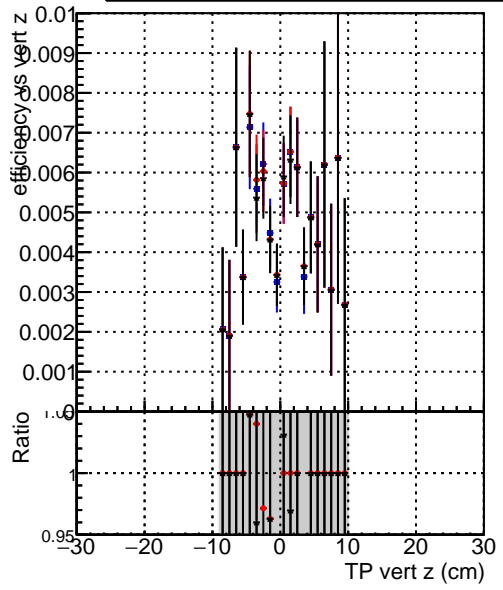

Efficiency vs vertpos**fake+duplicates vs vert r****Efficiency**

- DQM_CKF-test_1000evt
- DQM_CKFREFit-test_1000evt
- DQM_mkFitREFit-test_1000evt

**Efficiency vs. sim PV z****fake+duplicates vs Sim. PV z**