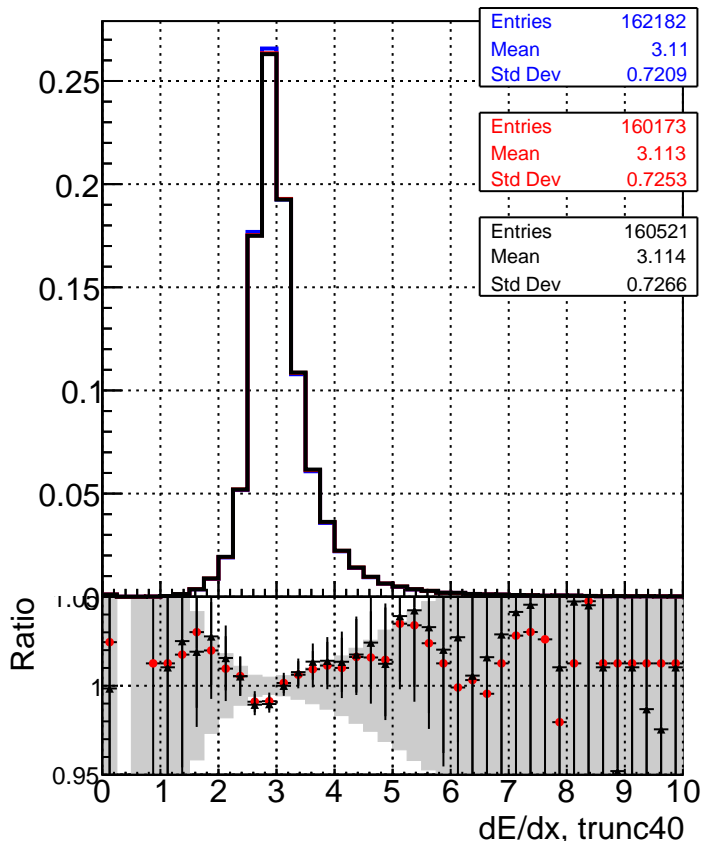

dE/dx estimator 1

dE/dx estimator 2

- DQM_CKFFit_1000evt
- DQM_CKFREFitOLD_1000evt
- ▲ DQM_MkFitREFitOLD_1000evt