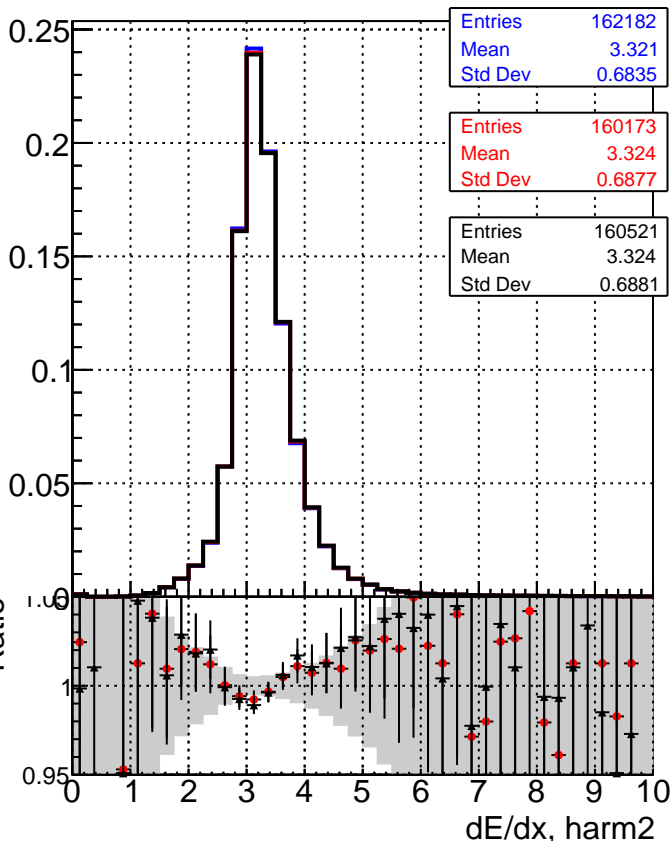

dE/dx estimator 1

dE/dx estimator 2

- DQM_CKFFit_1000evt
- DQM_CKFREFitOLD_1000evt
- ▲ DQM_MkFitREFitOLD_1000evt