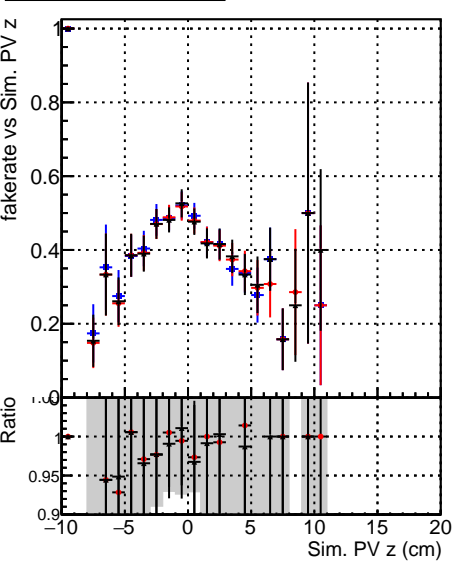

**Fake rate vs vertpos****Duplicates Rate vs vertpos****Pileup rate vs vertpos**
**Fake rate vs**  
 —●— DQM\_CKFFit\_1000evt  
 —●— DQM\_CKFREFitOLD\_1000evt  
 —●— DQM\_MkFitREFitOLD\_1000evt
**Fake rate vs. sim PV z****Duplicates Rate vs sim PV z****Pileup rate vs. sim PV z**