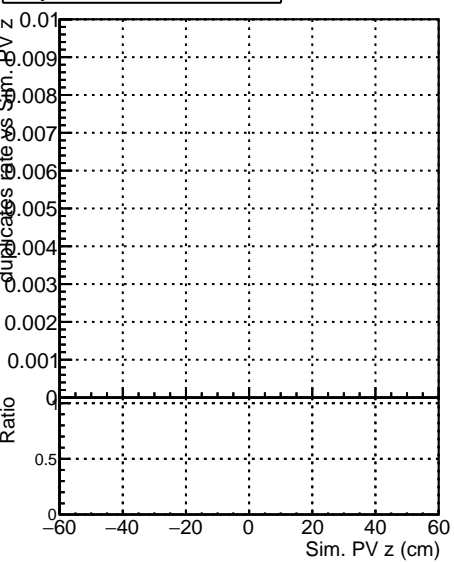

**Fake rate vs vertpos****Duplicates Rate vs vertpos****Pileup rate vs vertpos**
**Fake rate vs**  
 —●— DQM\_CKFFit\_1000evt  
 —●— DQM\_CKFREFitOLD\_1000evt  
 —●— DQM\_MkFitREFitOLD\_1000evt
**Fake rate vs. sim PV z****Duplicates Rate vs sim PV z****Pileup rate vs. sim PV z**