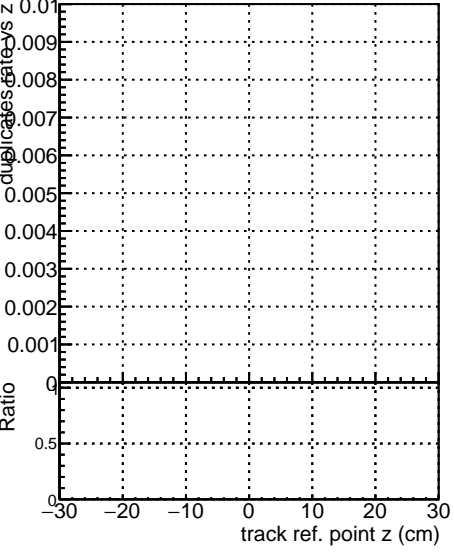

**Fake rate vs vertpos****Duplicates Rate vs vertpos****Pileup rate vs vertpos**
**Fake rate vs**  
 —●— DQM\_CKFFit\_1000evt  
 —●— DQM\_CKFREFitOLD\_1000evt  
 —●— DQM\_MkFitREFitOLD\_1000evt
**Fake rate vs. sim PV z****Duplicates Rate vs sim PV z****Pileup rate vs. sim PV z**