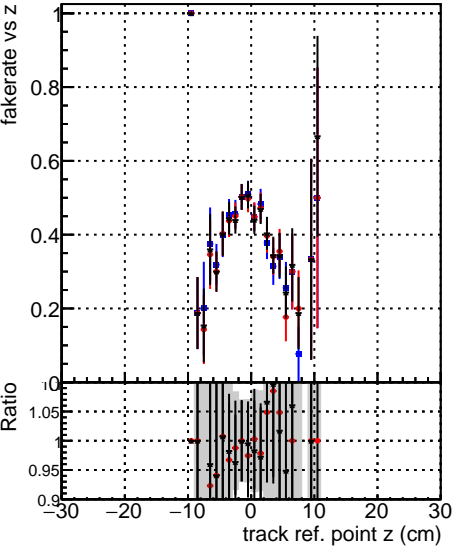

**Fake rate vs vertpos****Duplicates Rate vs vertpos****Pileup rate vs vertpos**
**Fake rate vs**  
 —●— DQM\_CKFFit\_1000evt  
 —●— DQM\_CKFREFitOLD\_1000evt  
 —●— DQM\_MkFitREFitOLD\_1000evt
**Fake rate vs. sim PV z****Duplicates Rate vs sim PV z****Pileup rate vs. sim PV z**