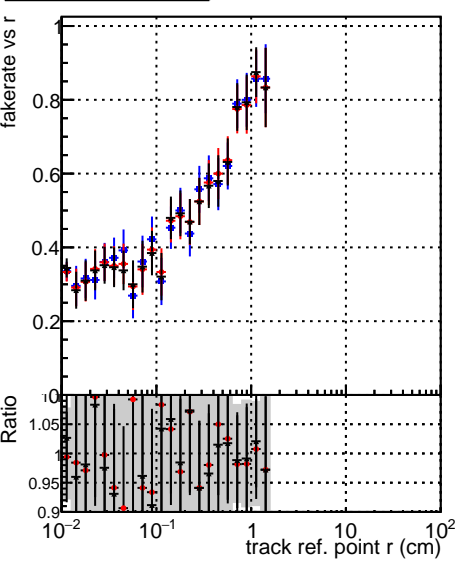

**Fake rate vs vertpos****Duplicates Rate vs vertpos****Pileup rate vs vertpos**
**Fake rate vs**  
 —●— DQM\_CKFFit\_1000evt  
 —●— DQM\_CKFREFitOLD\_1000evt  
 —●— DQM\_MkFitREFitOLD\_1000evt
**Fake rate vs. sim PV z****Duplicates Rate vs sim PV z****Pileup rate vs. sim PV z**