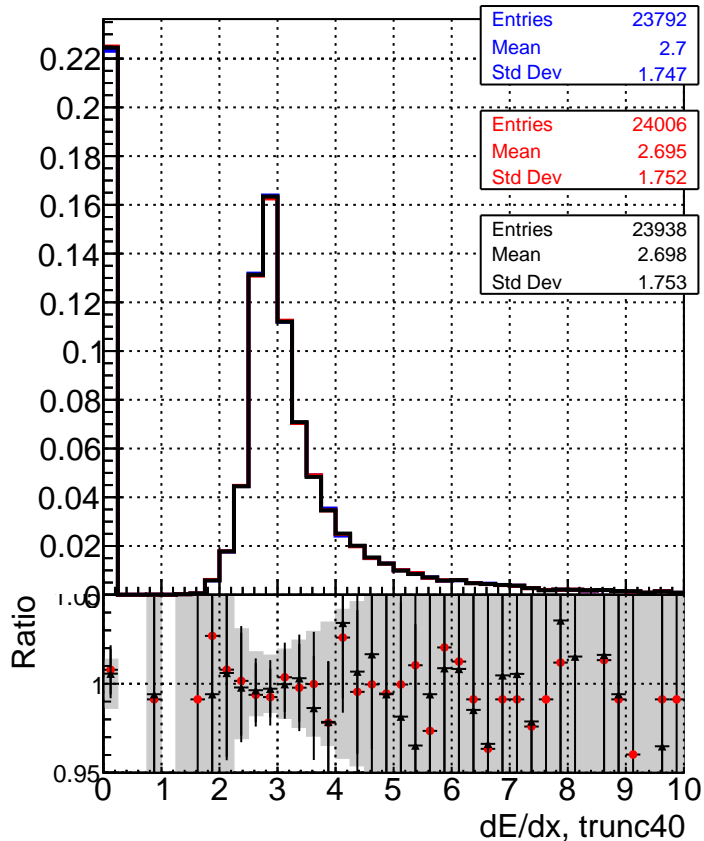

dE/dx estimator 1

dE/dx estimator 2

■ DQM_CKFFit_1000evt
● DQM_CKFREFitOLD_1000evt
▲ DQM_MkFitREFitOLD_1000evt