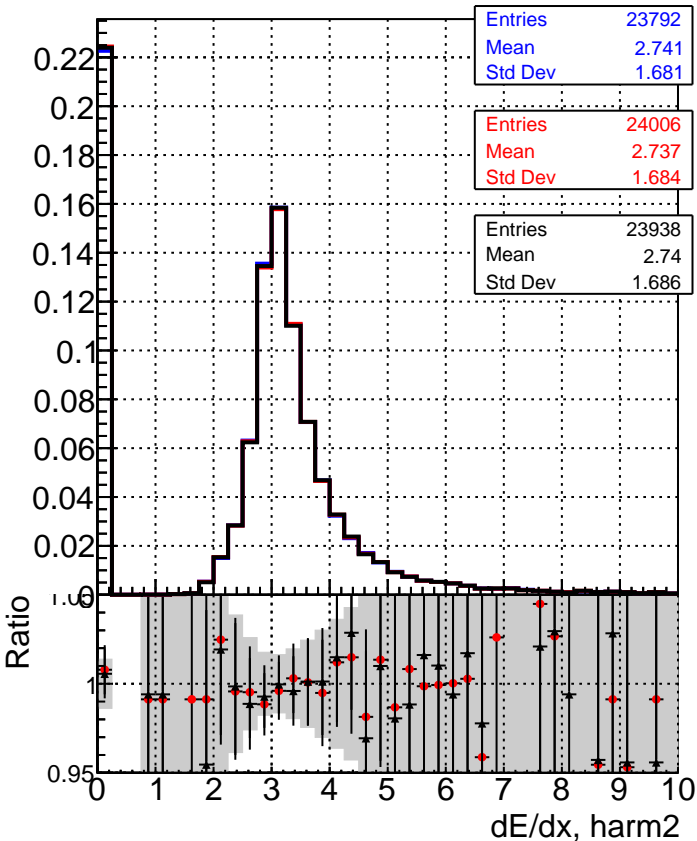

dE/dx estimator 1

dE/dx estimator 2

■ DQM_CKFFit_1000evt
● DQM_CKFREFitOLD_1000evt
▲ DQM_MkFitREFitOLD_1000evt