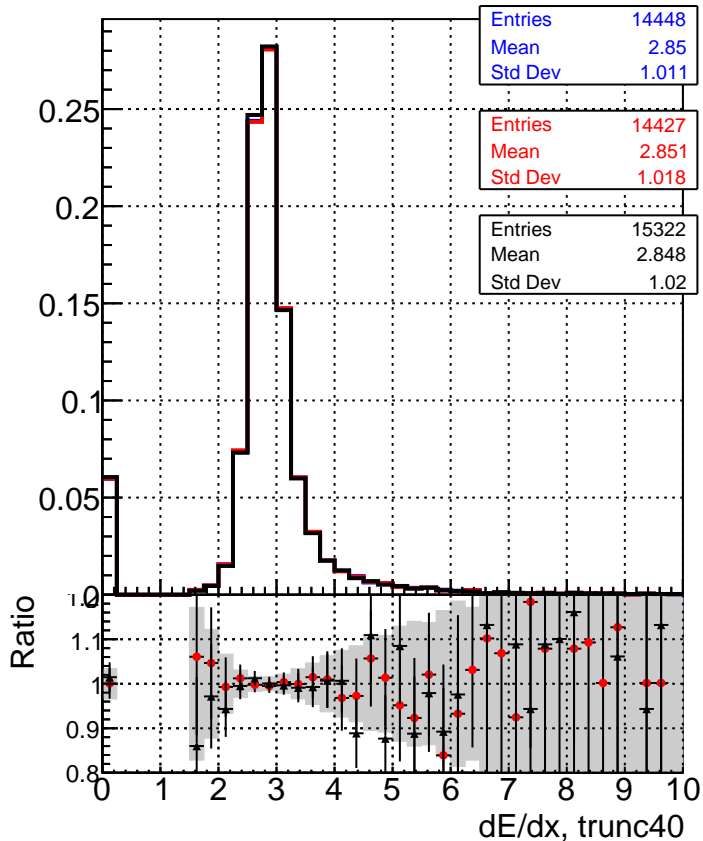

dE/dx estimator 1

dE/dx estimator 2

—■ DQM\_CKFFit\_1000evt  
—● DQM\_CKFREFit\_1000evt  
—▲ DQM\_MkFitREFit\_1000evt