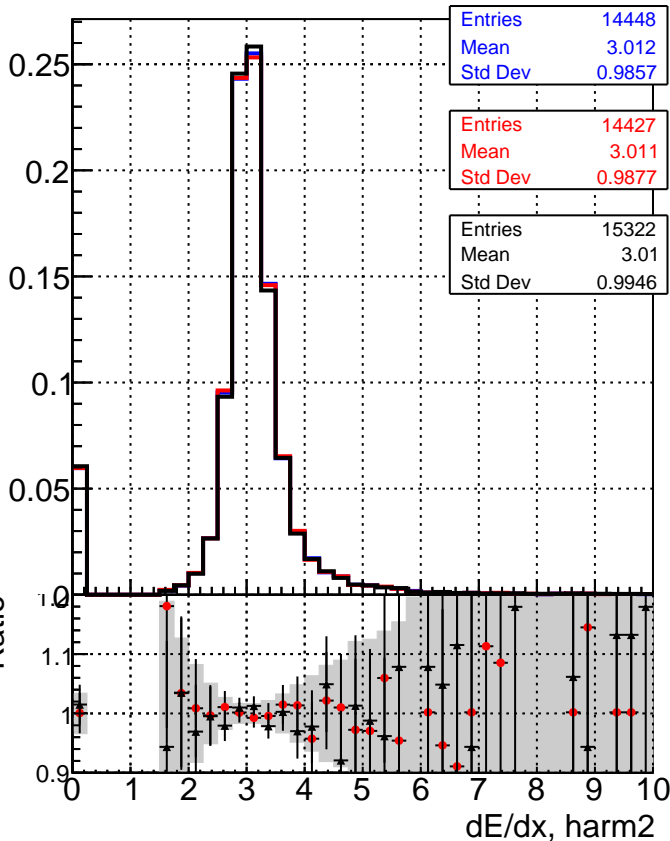

dE/dx estimator 1

dE/dx estimator 2

—■ DQM\_CKFFit\_1000evt  
—● DQM\_CKFREFit\_1000evt  
—▲ DQM\_MkFitREFit\_1000evt