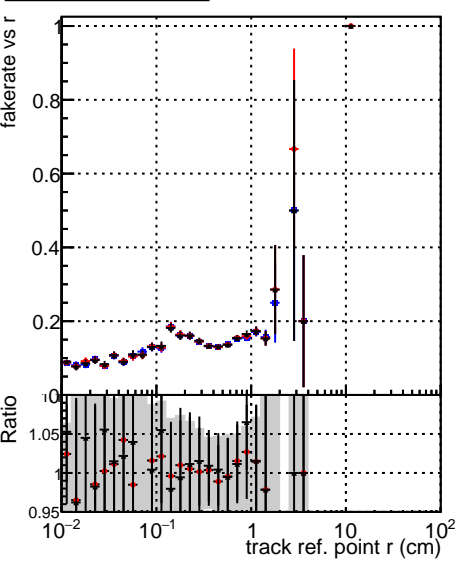

**Fake rate vs vertpos****Duplicates Rate vs vertpos****Pileup rate vs vertpos**

■ DQM\_CKFFit\_1000evt  
● DQM\_CKFREFit\_1000evt  
▲ DQM\_MkFitREFit\_1000evt

**Fake rate vs v****Fake rate vs. sim PV z****Duplicates Rate vs sim PV z****Pileup rate vs. sim PV z**