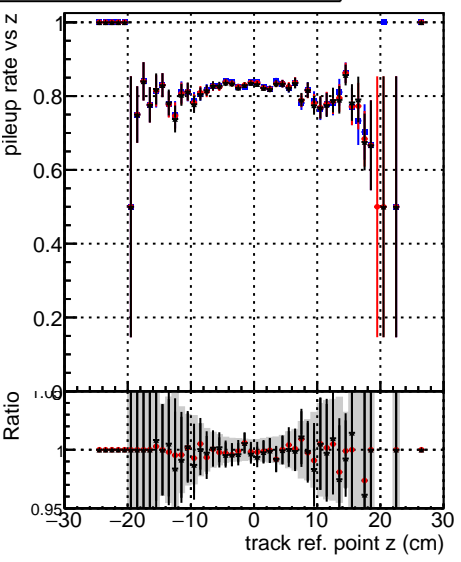

**Fake rate vs vertpos****Duplicates Rate vs vertpos****Pileup rate vs vertpos**

■ DQM\_CKFFit\_1000evt  
● DQM\_CKFREFit\_1000evt  
▲ DQM\_MkFitREFit\_1000evt

**Fake rate vs v****Fake rate vs. sim PV z****Duplicates Rate vs sim PV z****Pileup rate vs. sim PV z**