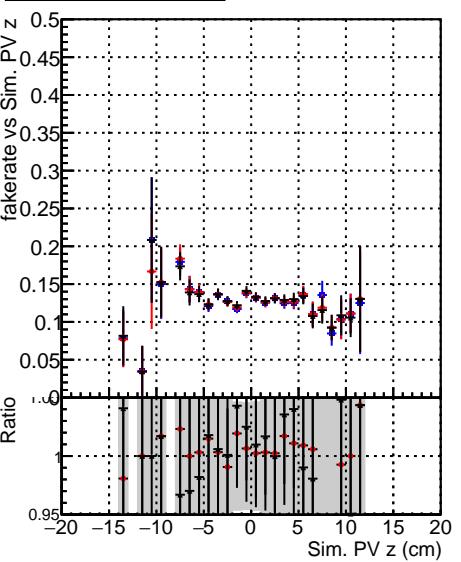

**Fake rate vs vertpos****Duplicates Rate vs vertpos****Pileup rate vs vertpos**

■ DQM\_CKFFit\_1000evt  
● DQM\_CKFREFit\_1000evt  
▲ DQM\_MkFitREFit\_1000evt

**Fake rate vs v****Fake rate vs. sim PV z****Duplicates Rate vs sim PV z****Pileup rate vs. sim PV z**