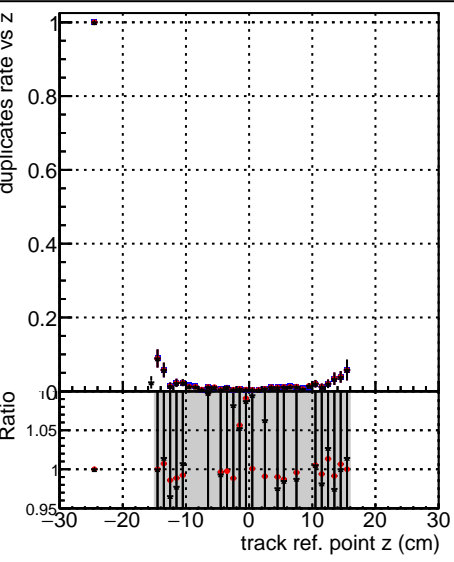

**Fake rate vs vertpos****Duplicates Rate vs vertpos****Pileup rate vs vertpos**

■ DQM\_CKFFit\_1000evt  
● DQM\_CKFREFit\_1000evt  
▲ DQM\_MkFitREFit\_1000evt

**Fake rate vs v****Fake rate vs. sim PV z****Duplicates Rate vs sim PV z****Pileup rate vs. sim PV z**