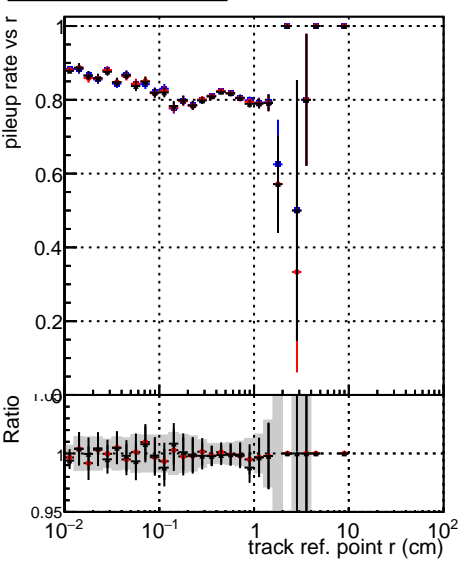

**Fake rate vs vertpos****Duplicates Rate vs vertpos****Pileup rate vs vertpos**

■ DQM\_CKFFit\_1000evt  
● DQM\_CKFREFit\_1000evt  
▲ DQM\_MkFitREFit\_1000evt

**Fake rate vs v****Fake rate vs. sim PV z****Duplicates Rate vs sim PV z****Pileup rate vs. sim PV z**