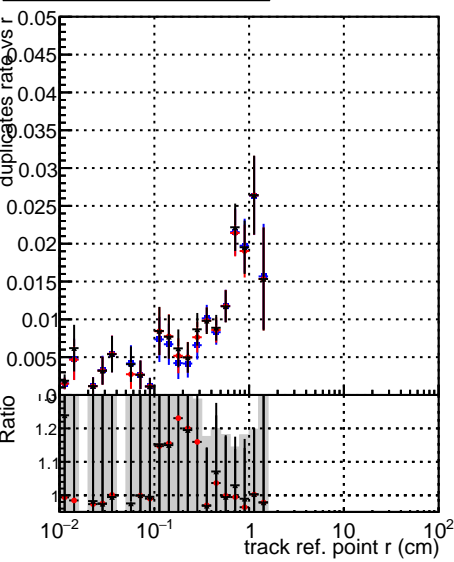

**Fake rate vs vertpos****Duplicates Rate vs vertpos****Pileup rate vs vertpos**

■ DQM\_CKFFit\_1000evt  
● DQM\_CKFREFit\_1000evt  
▲ DQM\_MkFitREFit\_1000evt

**Fake rate vs v****Fake rate vs. sim PV z****Duplicates Rate vs sim PV z****Pileup rate vs. sim PV z**