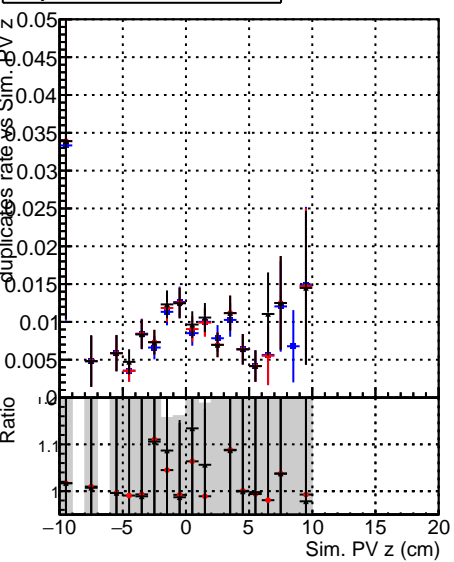

**Fake rate vs vertpos****Duplicates Rate vs vertpos****Pileup rate vs vertpos**

■ DQM\_CKFFit\_1000evt  
● DQM\_CKFREFit\_1000evt  
▲ DQM\_MkFitREFit\_1000evt

**Fake rate vs v****Fake rate vs. sim PV z****Duplicates Rate vs sim PV z****Pileup rate vs. sim PV z**