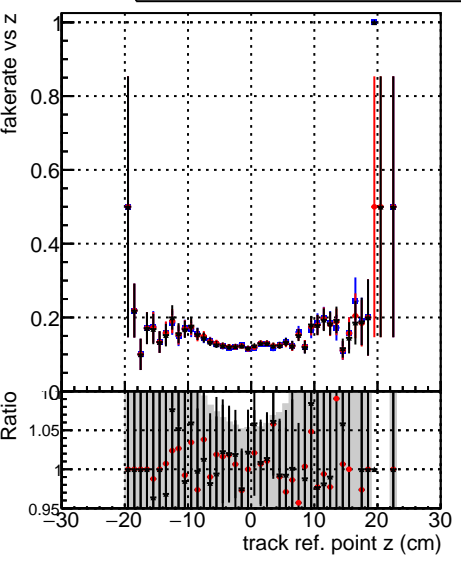

**Fake rate vs vertpos****Duplicates Rate vs vertpos****Pileup rate vs vertpos**

■ DQM\_CKFFit\_1000evt  
● DQM\_CKFREFit\_1000evt  
▲ DQM\_MkFitREFit\_1000evt

**Fake rate vs v****Fake rate vs. sim PV z****Duplicates Rate vs sim PV z****Pileup rate vs. sim PV z**