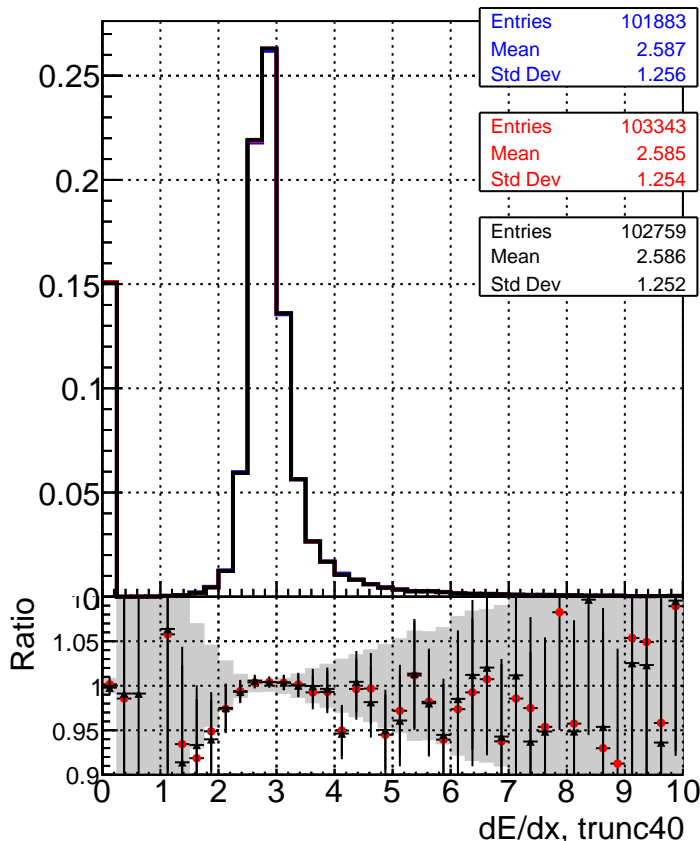

dE/dx estimator 1**dE/dx estimator 2**

■ DQM_CKFFit_1000evt
● DQM_CKFREFit_1000evt
▲ DQM_MkFitREFit_1000evt