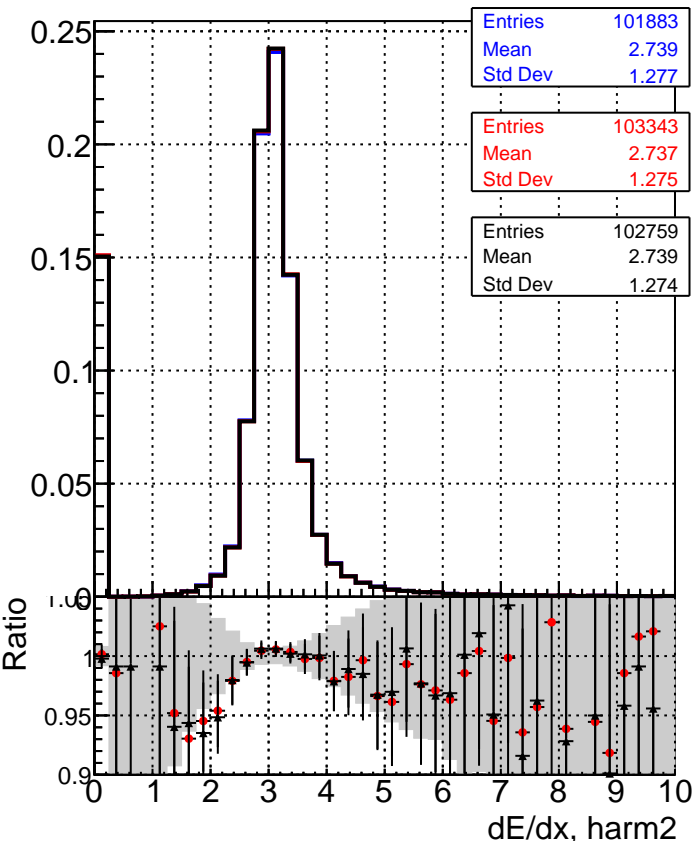

dE/dx estimator 1**dE/dx estimator 2**

■ DQM_CKFFit_1000evt
● DQM_CKFREFit_1000evt
▲ DQM_MkFitREFit_1000evt