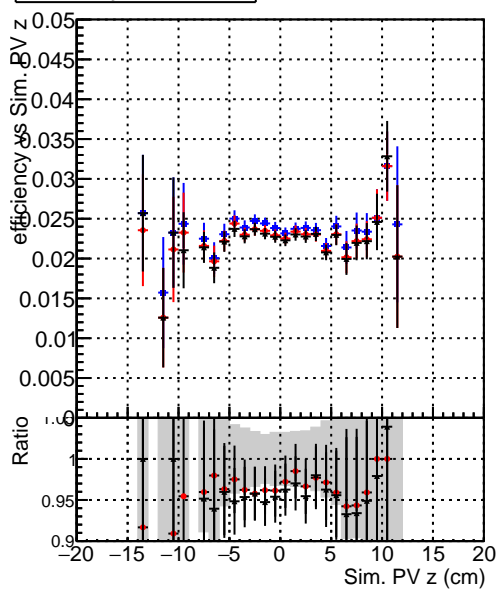

Efficiency vs vertpos**fake+duplicates vs vert r****Efficiency**

- DQM_CKFFit_1000evt
- DQM_CKFREFit_1000evt
- DQM_MkFitREFit_1000evt

**Efficiency vs. sim PV z****fake+duplicates vs Sim. PV z**