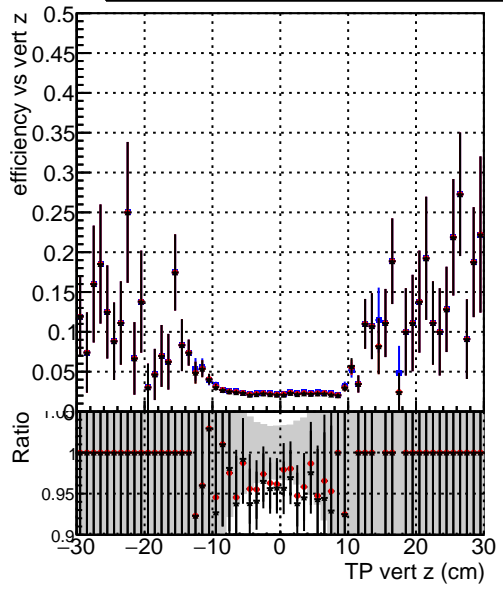

Efficiency vs vertpos**fake+duplicates vs vert r****Efficiency**

- DQM_CKFFit_1000evt
- DQM_CKFREFit_1000evt
- DQM_MkFitREFit_1000evt

**Efficiency vs. sim PV z****fake+duplicates vs Sim. PV z**