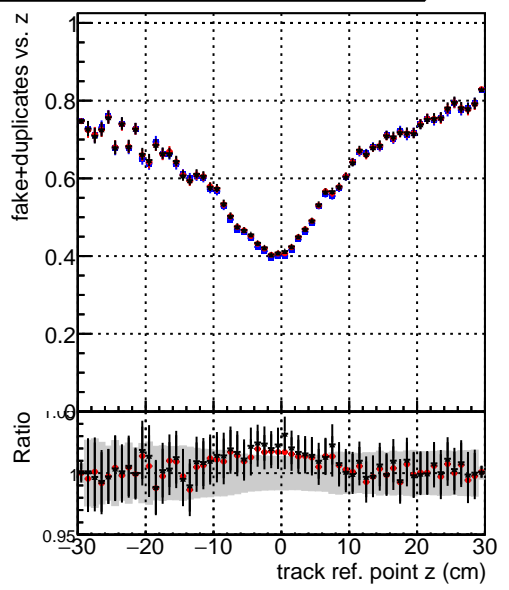

Efficiency vs vertpos**fake+duplicates vs vert r****Efficiency**

- DQM_CKFFit_1000evt
- DQM_CKFREFit_1000evt
- DQM_MkFitREFit_1000evt

**Efficiency vs. sim PV z****fake+duplicates vs Sim. PV z**