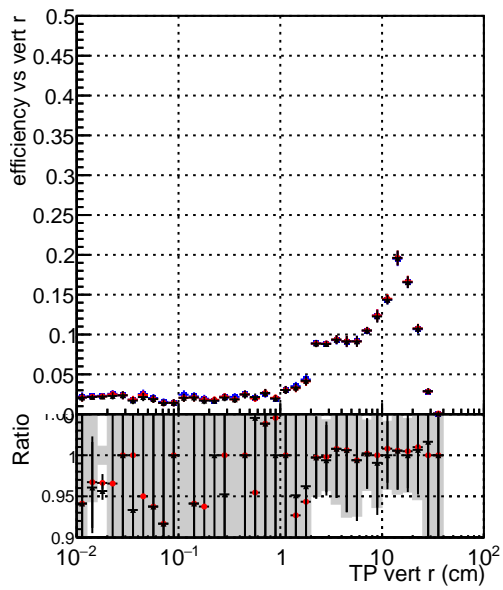

Efficiency vs vertpos**fake+duplicates vs vert r****Efficiency**

- DQM_CKFFit_1000evt
- DQM_CKFREFit_1000evt
- DQM_MkFitREFit_1000evt

**Efficiency vs. sim PV z****fake+duplicates vs Sim. PV z**