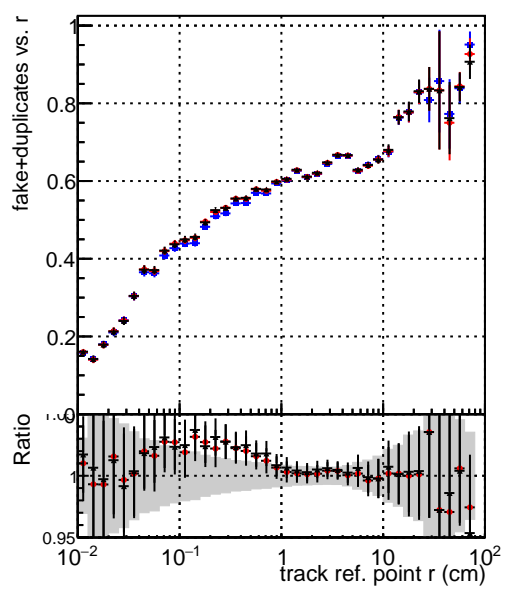

Efficiency vs vertpos**fake+duplicates vs vert r****Efficiency**

- DQM_CKFFit_1000evt
- DQM_CKFREFit_1000evt
- DQM_MkFitREFit_1000evt

**Efficiency vs. sim PV z****fake+duplicates vs Sim. PV z**