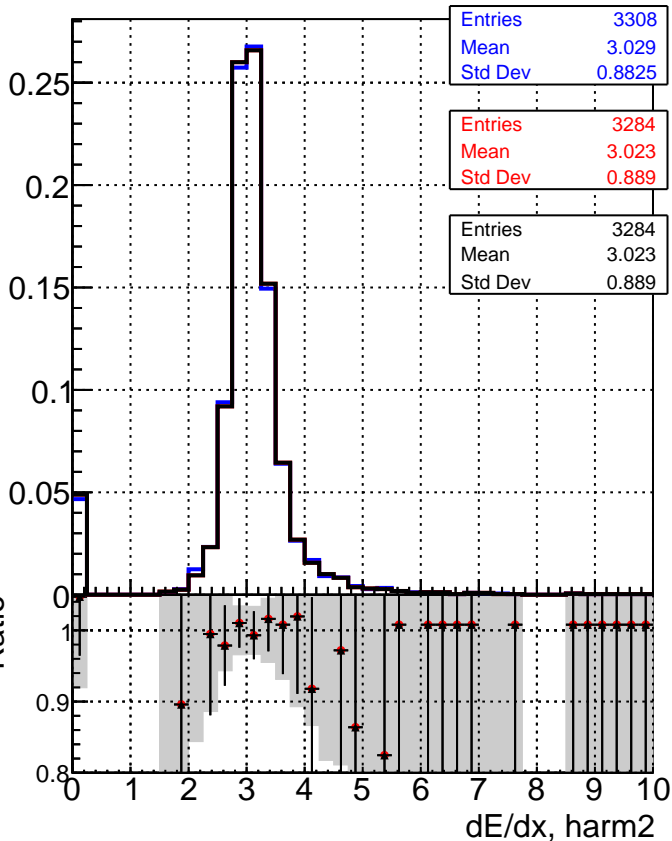

dE/dx estimator 1

dE/dx estimator 2

—■ DQM_original_originalvector_1000evt
—● DQM_fit_cpeOK_SORTR2_TESTOUTLIER5_1000evt
—▲ DQM_fit_cpeOK_SORTR2_TESTOUTLIER6_1000evt