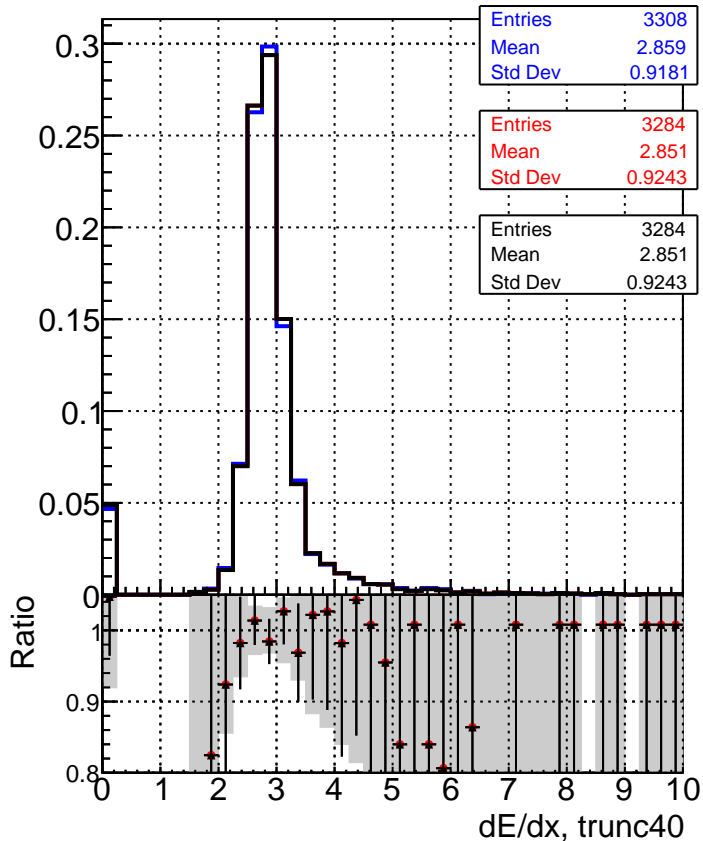

dE/dx estimator 1

dE/dx estimator 2

—■ DQM_original_originalvector_1000evt
—● DQM_fit_cpeOK_SORTR2_TESTOUTLIER5_1000evt
—▲ DQM_fit_cpeOK_SORTR2_TESTOUTLIER6_1000evt