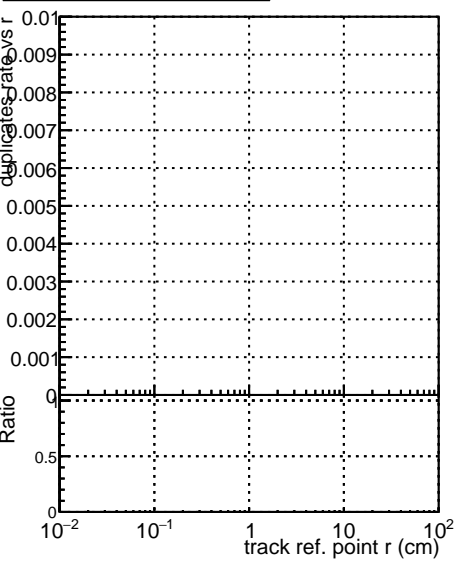

Fake rate vs vertpos**Duplicates Rate vs vertpos****Pileup rate vs vertpos****Fake rate vs z****Duplicates Rate vs z****Pileup rate vs z****Fake rate vs. sim PV z****Duplicates Rate vs sim PV z****Pileup rate vs. sim PV z**

■ DQM original originalvector_1000evt
■ DQM fit cpeOK_SORTR22_TESTOUTLIER5_1000evt
■ DQM fit cpeOK_SORTR22_TESTOUTLIER6_1000evt