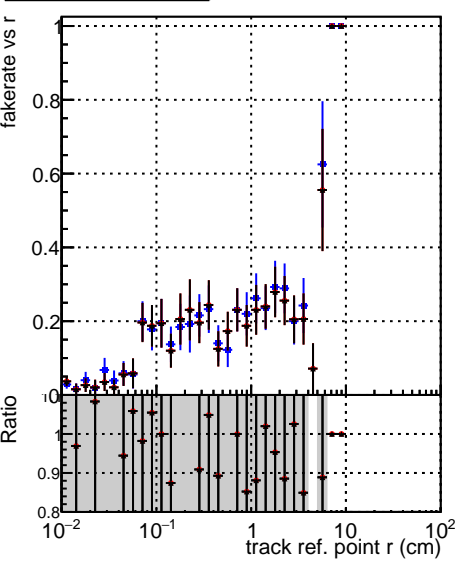

Fake rate vs vertpos**Duplicates Rate vs vertpos****Pileup rate vs vertpos****Fake rate vs z****Duplicates Rate vs z****Pileup rate vs z****Fake rate vs. sim PV z****Duplicates Rate vs sim PV z****Pileup rate vs. sim PV z**

■ DQM original originalvector_1000evt
■ DQM fit cpeOK_SORTR22_TESTOUTLIER5_1000evt
■ DQM fit cpeOK_SORTR22_TESTOUTLIER6_1000evt