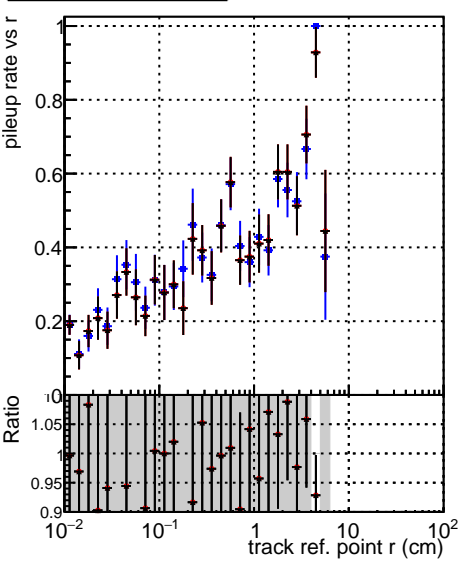

Fake rate vs vertpos**Duplicates Rate vs vertpos****Pileup rate vs vertpos****Fake rate vs z****Duplicates Rate vs z****Pileup rate vs z****Fake rate vs. sim PV z****Duplicates Rate vs sim PV z****Pileup rate vs. sim PV z**

■ DQM original originalvector_1000evt
■ DQM fit cpeOK_SORTR22_TESTOUTLIER5_1000evt
■ DQM fit cpeOK_SORTR22_TESTOUTLIER6_1000evt