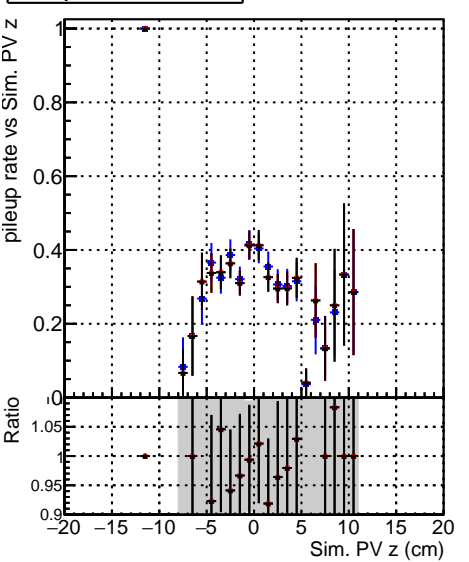

Fake rate vs vertpos**Duplicates Rate vs vertpos****Pileup rate vs vertpos****Fake rate vs z****Duplicates Rate vs z****Pileup rate vs z****Fake rate vs. sim PV z****Duplicates Rate vs sim PV z****Pileup rate vs. sim PV z**

■ DQM original originalvector_1000evt
■ DQM fit cpeOK_SORTR22_TESTOUTLIER5_1000evt
■ DQM fit cpeOK_SORTR22_TESTOUTLIER6_1000evt