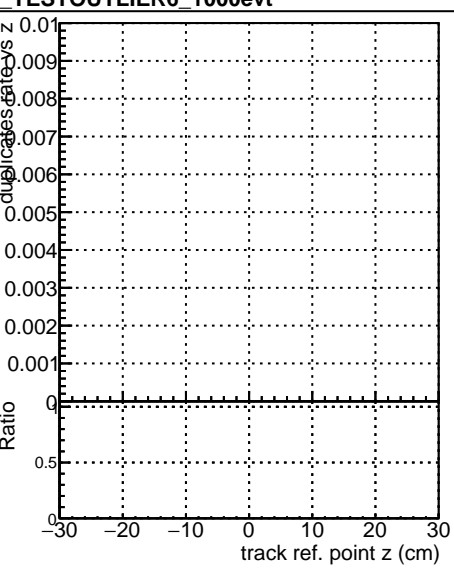

Fake rate vs vertpos**Duplicates Rate vs vertpos****Pileup rate vs vertpos****Fake rate vs z****Duplicates Rate vs z****Pileup rate vs z****Fake rate vs. sim PV z****Duplicates Rate vs sim PV z****Pileup rate vs. sim PV z**

■ DQM original originalvector_1000evt
■ DQM fit cpeOK_SORTR22_TESTOUTLIER5_1000evt
■ DQM fit cpeOK_SORTR22_TESTOUTLIER6_1000evt