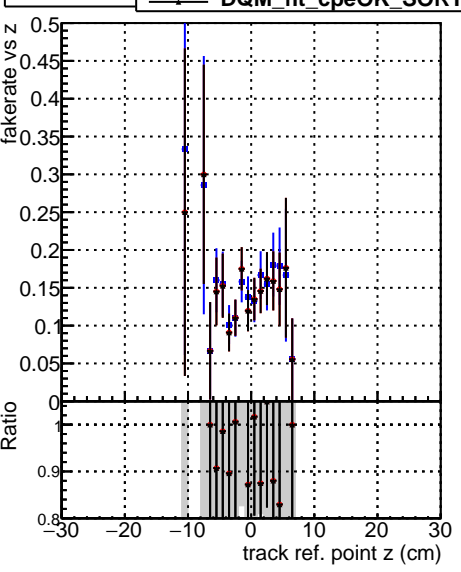

Fake rate vs vertpos**Duplicates Rate vs vertpos****Pileup rate vs vertpos****Fake rate vs z****Duplicates Rate vs z****Pileup rate vs z****Fake rate vs. sim PV z****Duplicates Rate vs sim PV z****Pileup rate vs. sim PV z**

■ DQM original originalvector_1000evt
■ DQM fit cpeOK_SORTR22_TESTOUTLIER5_1000evt
■ DQM fit cpeOK_SORTR22_TESTOUTLIER6_1000evt