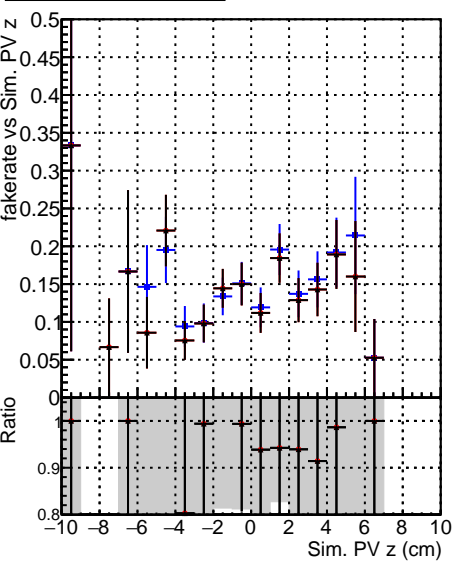

Fake rate vs vertpos**Duplicates Rate vs vertpos****Pileup rate vs vertpos****Fake rate vs z****Duplicates Rate vs z****Pileup rate vs z****Fake rate vs. sim PV z****Duplicates Rate vs sim PV z****Pileup rate vs. sim PV z**

■ DQM original originalvector_1000evt
■ DQM fit cpeOK_SORTR22_TESTOUTLIER5_1000evt
■ DQM fit cpeOK_SORTR22_TESTOUTLIER6_1000evt