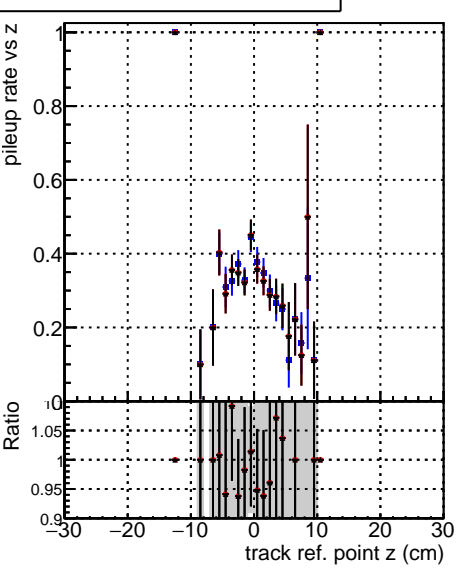

Fake rate vs vertpos**Duplicates Rate vs vertpos****Pileup rate vs vertpos****Fake rate vs z****Duplicates Rate vs z****Pileup rate vs z****Fake rate vs. sim PV z****Duplicates Rate vs sim PV z****Pileup rate vs. sim PV z**

■ DQM original originalvector_1000evt
■ DQM fit cpeOK_SORTR22_TESTOUTLIER5_1000evt
■ DQM fit cpeOK_SORTR22_TESTOUTLIER6_1000evt