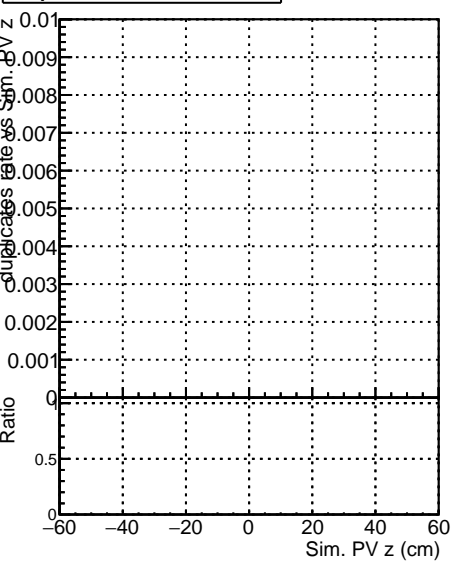

Fake rate vs vertpos**Duplicates Rate vs vertpos****Pileup rate vs vertpos****Fake rate vs z****Duplicates Rate vs z****Pileup rate vs z****Fake rate vs. sim PV z****Duplicates Rate vs sim PV z****Pileup rate vs. sim PV z**

■ DQM original originalvector_1000evt
■ DQM fit cpeOK_SORTR22_TESTOUTLIER5_1000evt
■ DQM fit cpeOK_SORTR22_TESTOUTLIER6_1000evt