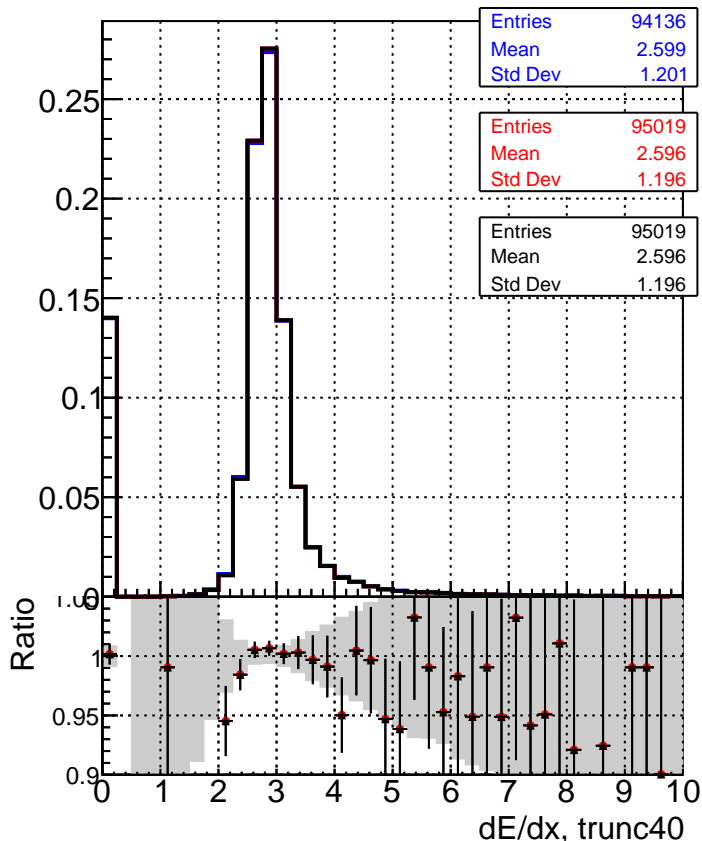

dE/dx estimator 1**dE/dx estimator 2**

—■— DQM_original_originalvector_1000evt
 —●— DQM_fit_cpeOK_SORTR2_TESTOUTLIER5_1000evt
 —▲— DQM_fit_cpeOK_SORTR2_TESTOUTLIER6_1000evt