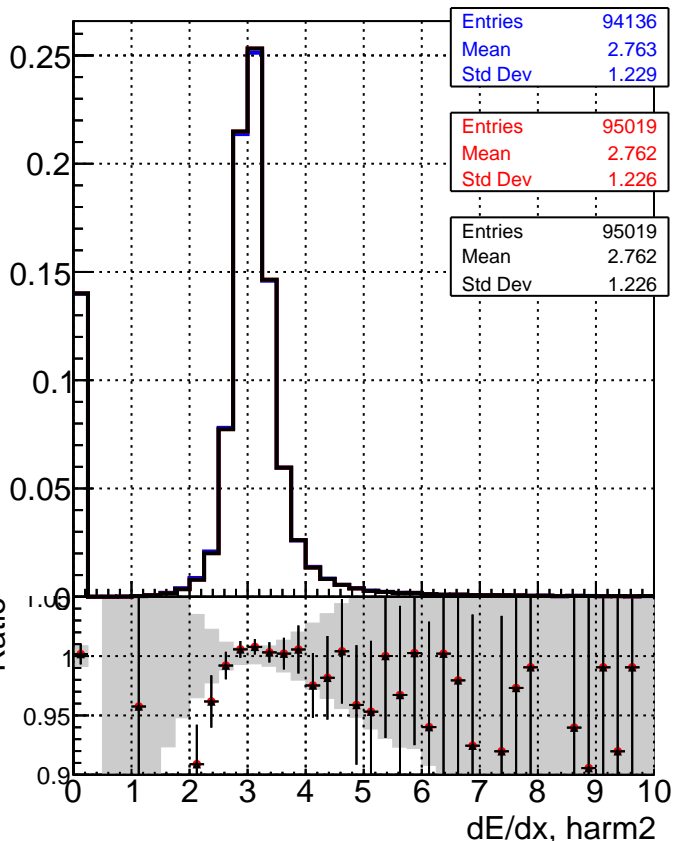

dE/dx estimator 1**dE/dx estimator 2**

—■— DQM_original_originalvector_1000evt
 —●— DQM_fit_cpeOK_SORTR2_TESTOUTLIER5_1000evt
 —▲— DQM_fit_cpeOK_SORTR2_TESTOUTLIER6_1000evt