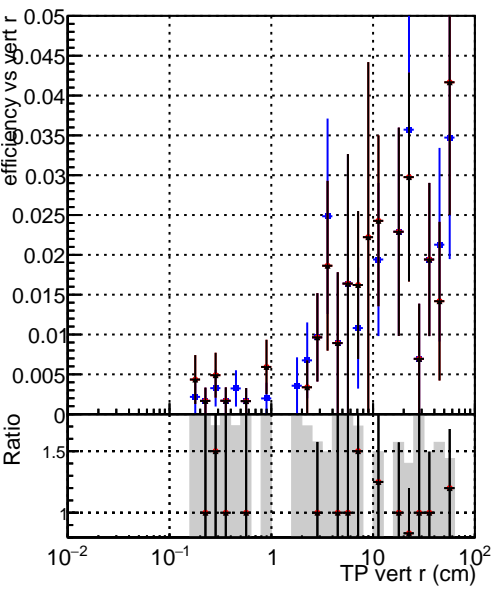

Efficiency vs vertpos

- DQM_original_originalvector_1000evt
- DQM_fit_cpeOK_SORTRZ2_TESTOUTLIER5_1000evt
- DQM_fit_cpeOK_SORTRZ2_TESTOUTLIER6_1000evt

Efficiency vs vert z

Efficiency vs. sim PV z