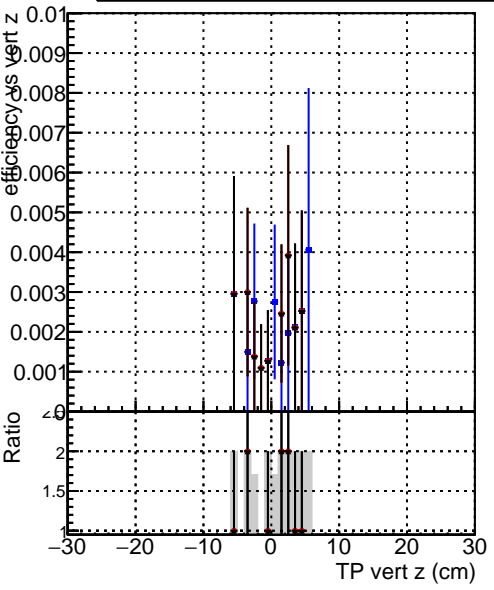

Efficiency vs vertpos

- DQM_original_originalvector_1000evt
- DQM_fit_cpeOK_SORTRZ2_TESTOUTLIER5_1000evt
- DQM_fit_cpeOK_SORTRZ2_TESTOUTLIER6_1000evt

Efficiency vs vert z

Efficiency vs. sim PV z