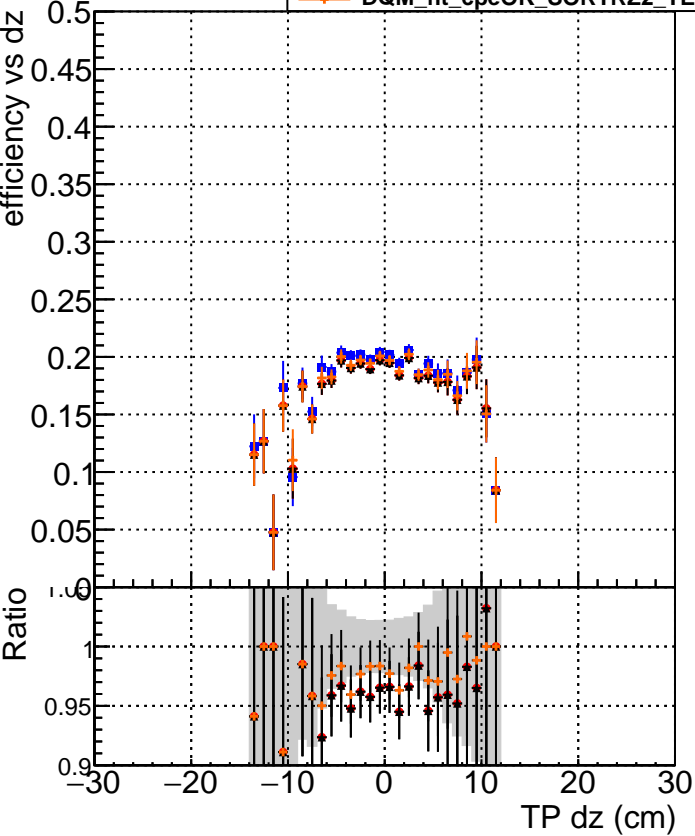

Efficiency vs Dxy

Efficiency vs Dz

- DQM_original_originalvector_1000evt
- DQM_fit_cpeOK_SORTRZ2_TESTOUTLIER5_1000evt
- ▲ DQM_fit_cpeOK_SORTRZ2_TESTOUTLIER6_1000evt
- ◆ DQM_fit_cpeOK_SORTRZ2_TESTOUTLIER6_getS_1000evt