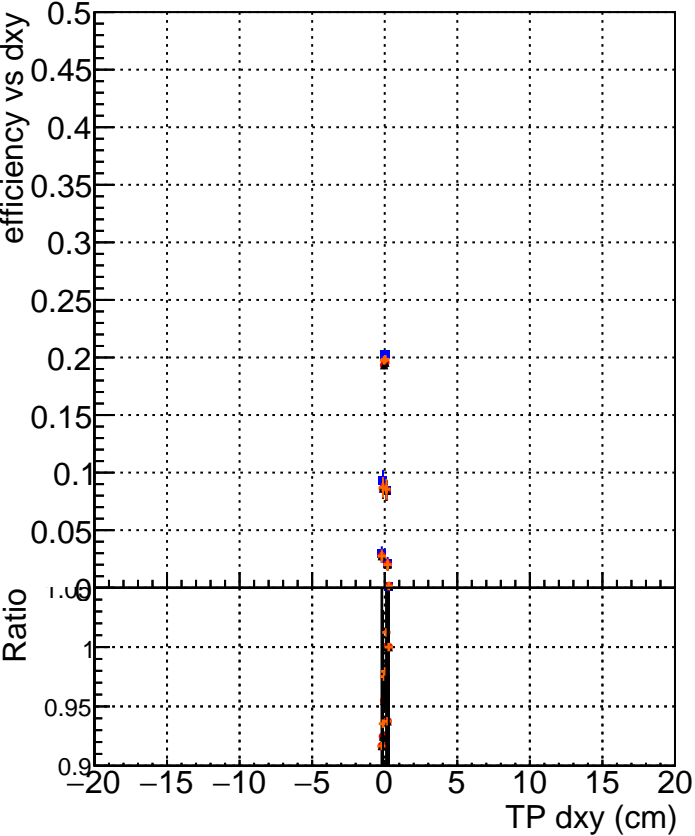

Efficiency vs Dxy

Efficiency vs Dz

- DQM_original_originalvector_1000evt
- DQM_fit_cpeOK_SORTRZ2_TESTOUTLIER5_1000evt
- ▲ DQM_fit_cpeOK_SORTRZ2_TESTOUTLIER6_1000evt
- ◆ DQM_fit_cpeOK_SORTRZ2_TESTOUTLIER6_getS_1000evt