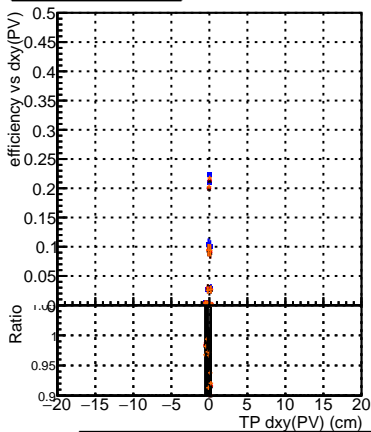

Efficiency vs Dxy(PV)

- DQM_original_originalvector_1000evt
- DQM_fit_cpeOK_SORTRZ2_TESTOUTLIER5_1000evt
- DQM_fit_cpeOK_SORTRZ2_TESTOUTLIER6_1000evt
- DQM_fit_cpeOK_SORTRZ2_TESTOUTLIER6_getS_1000evt

Efficiency vs Dxy(PV)

Efficiency vs Dz(PV)

Efficiency vs Dz(PV)