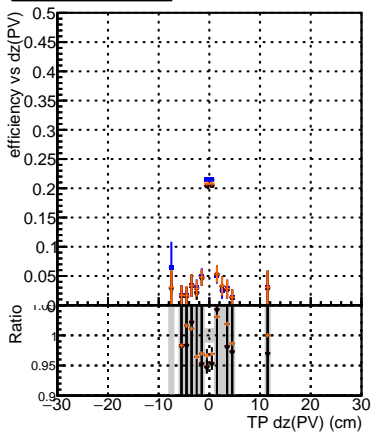

Efficiency vs Dxy(PV)

- DQM_original_originalvector_1000evt
- DQM_fit_cpeOK_SORTRZ2_TESTOUTLIER5_1000evt
- DQM_fit_cpeOK_SORTRZ2_TESTOUTLIER6_1000evt
- DQM_fit_cpeOK_SORTRZ2_TESTOUTLIER6_getS_1000evt

Efficiency vs Dxy(PV)

Efficiency vs Dz(PV)

Efficiency vs Dz(PV)