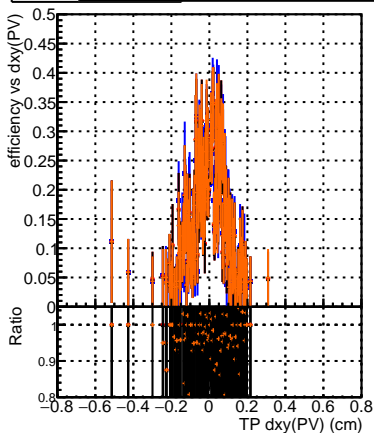

Efficiency vs Dxy(PV)

- DQM_original_originalvector_1000evt
- DQM_fit_cpeOK_SORTRZ2_TESTOUTLIER5_1000evt
- DQM_fit_cpeOK_SORTRZ2_TESTOUTLIER6_1000evt
- DQM_fit_cpeOK_SORTRZ2_TESTOUTLIER6_getS_1000evt

Efficiency vs Dxy(PV)

Efficiency vs Dz(PV)

Efficiency vs Dz(PV)