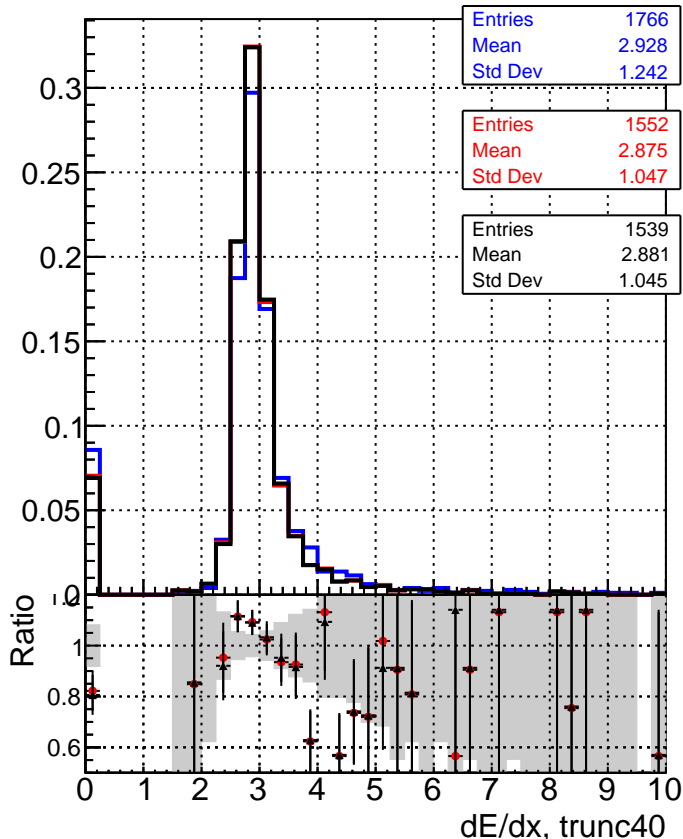

**dE/dx estimator 1****dE/dx estimator 2**

—■ DQMstep3\_ZToEE\_CKF  
—● DQMstep3\_ZToEE\_default  
—▲ DQMstep3\_ZToEE\_ckfPixelLess