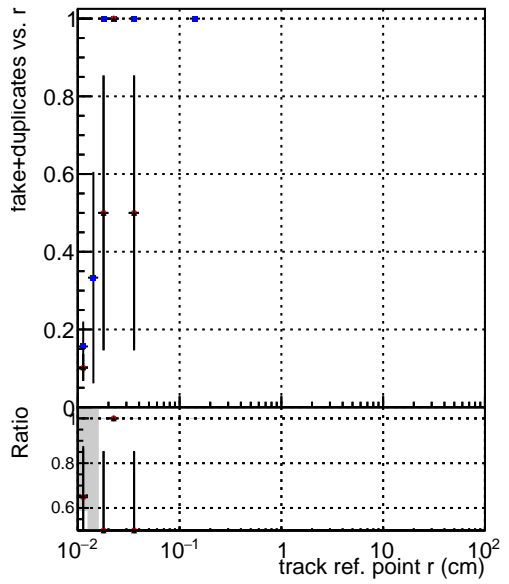

fake+duplicates vs vert r

—●— DQMstep3_ZToEE_CKF
—●— DQMstep3_ZToEE_default
—●— DQMstep3_ZToEE_ckfPixelLess

**fake+duplicates vs Sim. PV z**