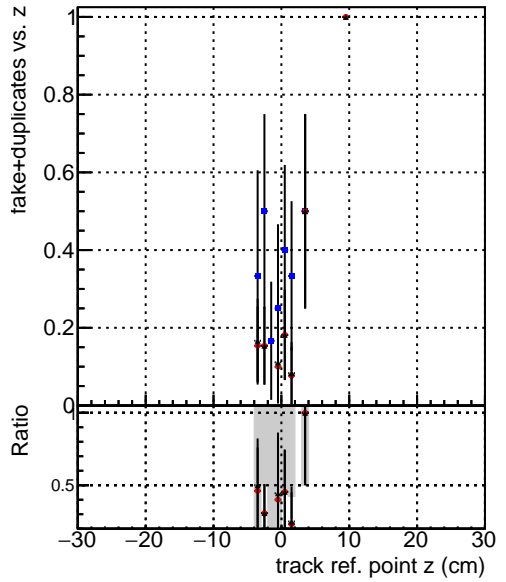

fake+duplicates vs vert r

—●— DQMstep3_ZToEE_CKF
—●— DQMstep3_ZToEE_default
—●— DQMstep3_ZToEE_ckfPixelLess

**fake+duplicates vs Sim. PV z**