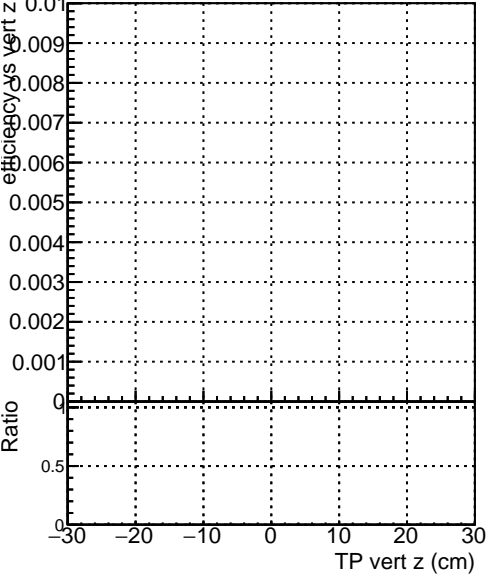

Efficiency vs vertpos

Efficiency vs TP vert z (cm)

- DQMstep3_ZToEE_CKF
- DQMstep3_ZToEE_default
- DQMstep3_ZToEE_defaultNEWT

Efficiency vs. sim PV z