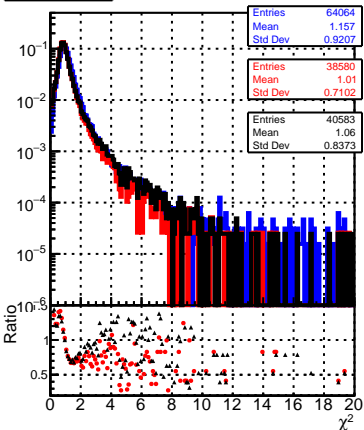

normalized χ^2 normalized χ^2 probability

█ DQMstep3_ZToEE_CKF
█ DQMstep3_ZToEE_default
█ DQMstep3_ZToEE_defaultNEWT