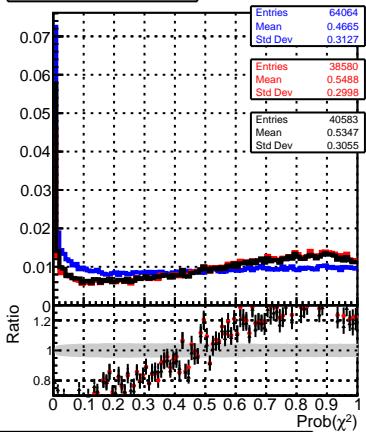

normalized χ^2 normalized χ^2 probability

█ DQMstep3_ZToEE_CKF
█ DQMstep3_ZToEE_default
█ DQMstep3_ZToEE_defaultNEWT