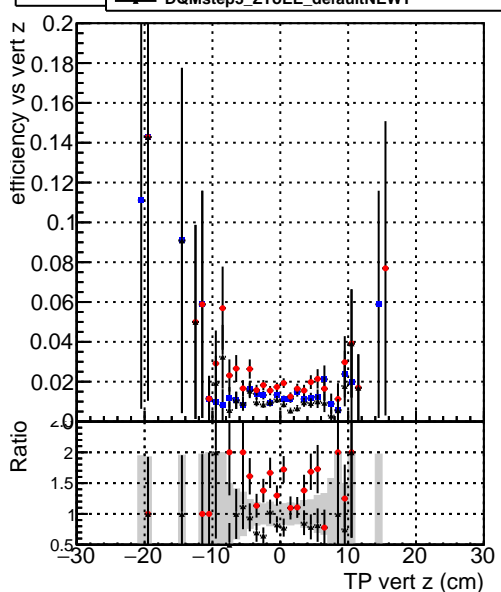

Efficiency vs vertpos**fake+duplicates vs vert r**

—●— DQMstep3_ZToEE_CKF
—●— DQMstep3_ZToEE_default
—●— DQMstep3_ZToEE_defaultNEWT

Efficiency vs vert z**Efficiency vs. sim PV z****fake+duplicates vs Sim. PV z**