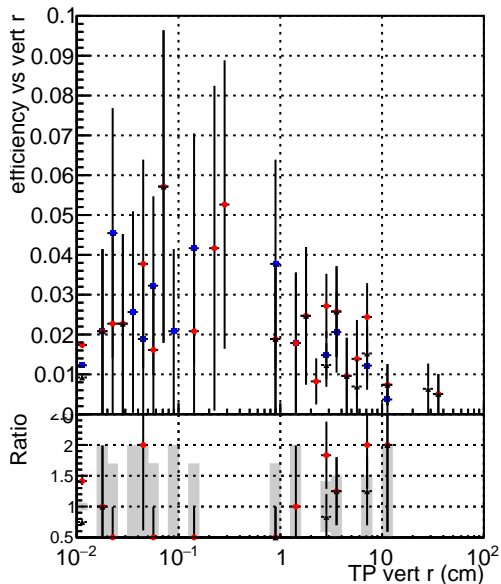

Efficiency vs vertpos**fake+duplicates vs vert r**

—●— DQMstep3_ZToEE_CKF
—●— DQMstep3_ZToEE_default
—●— DQMstep3_ZToEE_defaultNEWT

Efficiency vs vert z**Efficiency vs. sim PV z****fake+duplicates vs Sim. PV z**