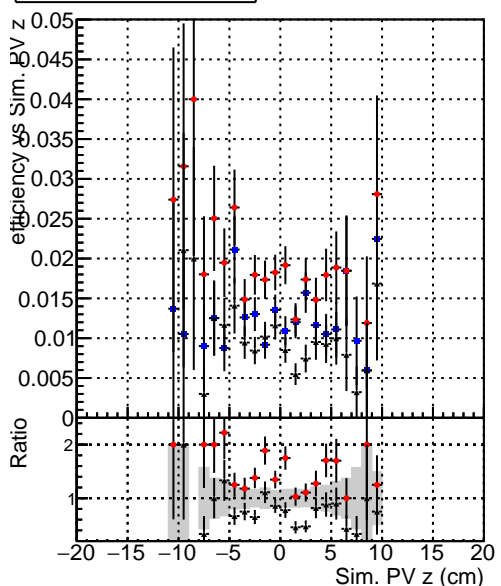

Efficiency vs vertpos**fake+duplicates vs vert r**

—●— DQMstep3_ZToEE_CKF
—●— DQMstep3_ZToEE_default
—●— DQMstep3_ZToEE_defaultNEWT

Efficiency vs vert z**Efficiency vs. sim PV z****fake+duplicates vs Sim. PV z**