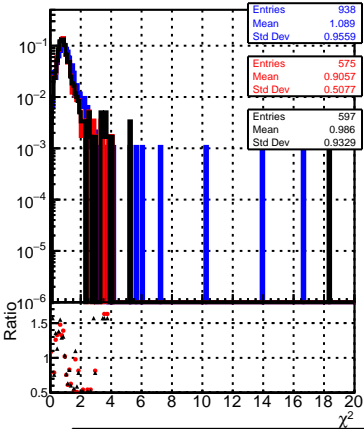

normalized χ^2 normalized χ^2 probability

█ DQMstep3_ZToEE_CKF
█ DQMstep3_ZToEE_default
█ DQMstep3_ZToEE_defaultNEWT