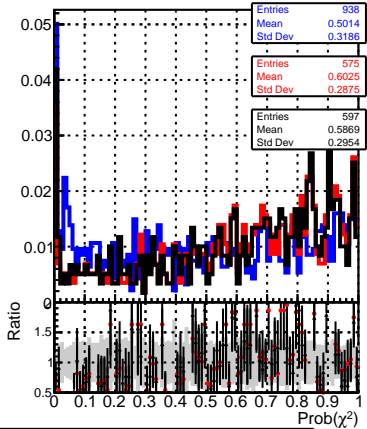

normalized χ^2 normalized χ^2 probability

█ DQMstep3_ZToEE_CKF
█ DQMstep3_ZToEE_default
█ DQMstep3_ZToEE_defaultNEWT