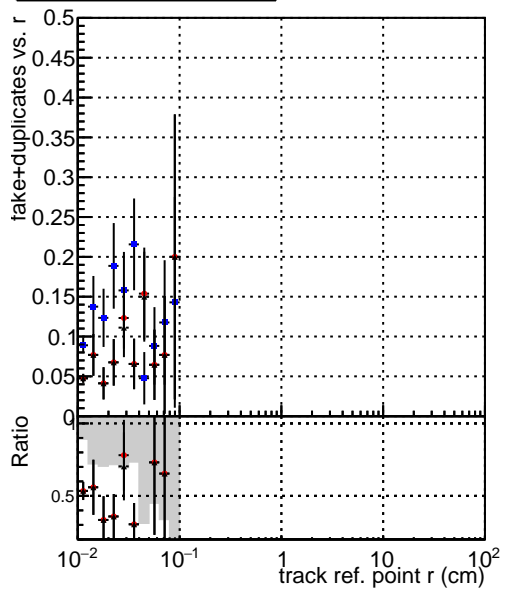

fake+duplicates vs vert r

—●— DQMstep3_TT_CKF
—●— DQMstep3_TT_default
—●— DQMstep3_TT_ckfPixelLess

**fake+duplicates vs Sim. PV z**