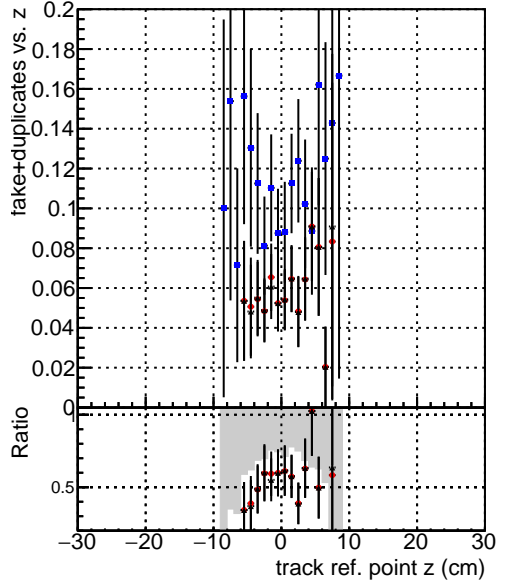

fake+duplicates vs vert r

—●— DQMstep3_TT_CKF
—●— DQMstep3_TT_default
—●— DQMstep3_TT_ckfPixelLess

**fake+duplicates vs Sim. PV z**