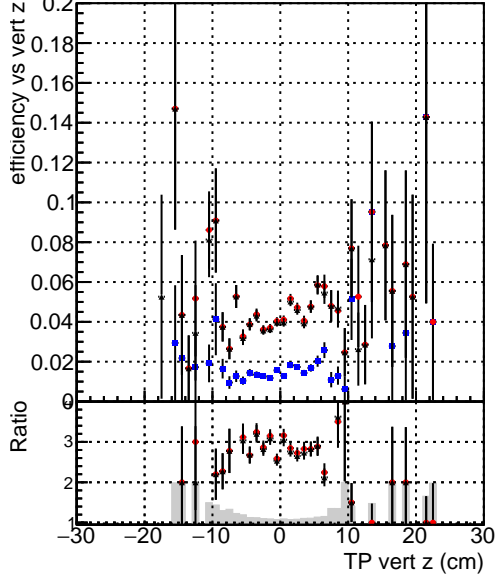

Efficiency vs vertpos**fake+duplicates vs vert r**
Efficiency vs. sim PV z
 Legend:
 - DQMstep3_TT_CKF (blue circles)
 - DQMstep3_TT_default (red circles)
 - DQMstep3_TT_defaultNEWT3 (black circles)
**Efficiency vs. sim PV z****fake+duplicates vs Sim. PV z**