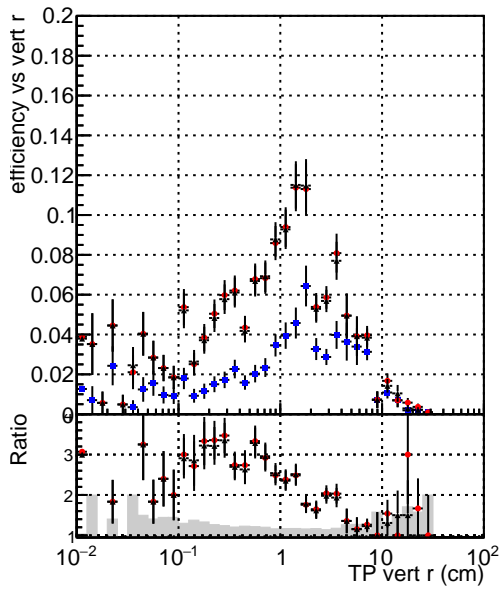

Efficiency vs vertpos**fake+duplicates vs vert r**
Efficiency vs. sim PV z
 Legend:
 - DQMstep3_TT_CKF (blue circles)
 - DQMstep3_TT_default (red circles)
 - DQMstep3_TT_defaultNEWT3 (black circles)
**Efficiency vs. sim PV z****fake+duplicates vs Sim. PV z**