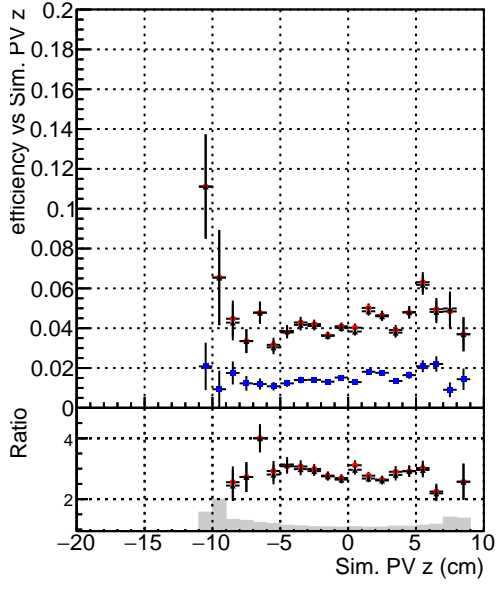

Efficiency vs vertpos**fake+duplicates vs vert r**
Efficiency vs. sim PV z
 Legend:
 - DQMstep3_TT_CKF (blue circles)
 - DQMstep3_TT_default (red circles)
 - DQMstep3_TT_defaultNEWT3 (black circles)
**Efficiency vs. sim PV z****fake+duplicates vs Sim. PV z**