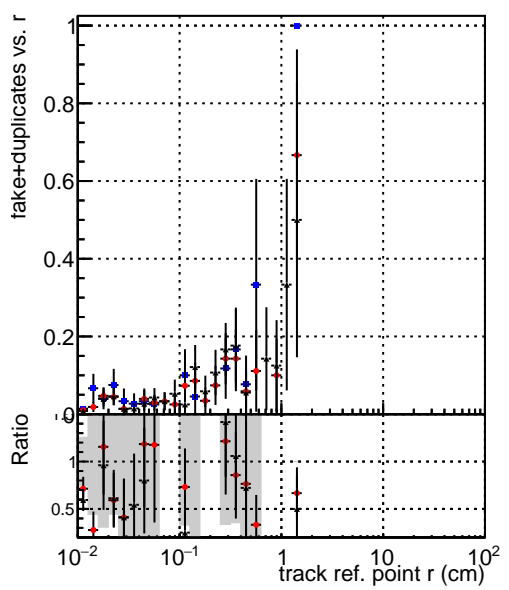

Efficiency vs vertpos**fake+duplicates vs vert r**
Efficiency vs. sim PV z
 Legend:
 - DQMstep3_TT_CKF (blue circles)
 - DQMstep3_TT_default (red circles)
 - DQMstep3_TT_defaultNEWT3 (black circles)
**Efficiency vs. sim PV z****fake+duplicates vs Sim. PV z**