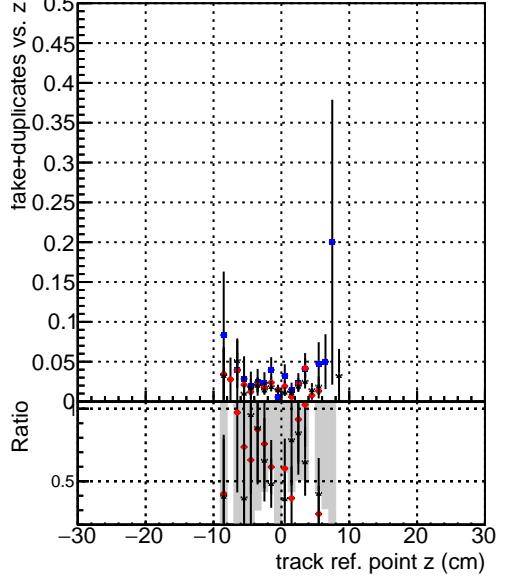

Efficiency vs vertpos**fake+duplicates vs vert r**
Efficiency vs. sim PV z
 Legend:
 - DQMstep3_TT_CKF (blue circles)
 - DQMstep3_TT_default (red circles)
 - DQMstep3_TT_defaultNEWT3 (black circles)
**Efficiency vs. sim PV z****fake+duplicates vs Sim. PV z**