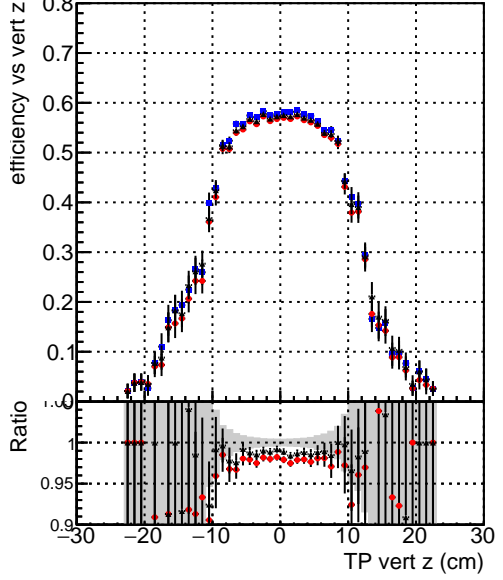

Efficiency vs vertpos**fake+duplicates vs vert r**
Efficiency vs vert z
 Legend:
 - DQMstep3_TT_CKF (blue diamonds)
 - DQMstep3_TT_default (red circles)
 - DQMstep3_TT_defaultNEWT3 (black crosses)
**Efficiency vs. sim PV z****fake+duplicates vs Sim. PV z**