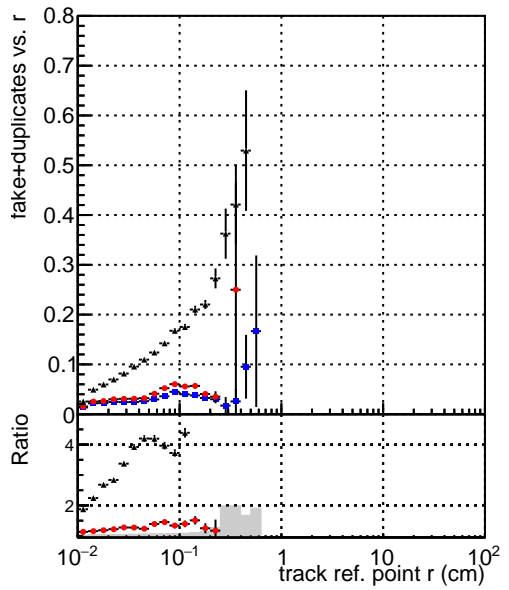

Efficiency vs vertpos**fake+duplicates vs vert r**
Efficiency vs vert z
 Legend:
 - DQMstep3_TT_CKF (blue diamonds)
 - DQMstep3_TT_default (red circles)
 - DQMstep3_TT_defaultNEWT3 (black crosses)
**Efficiency vs. sim PV z****fake+duplicates vs Sim. PV z**