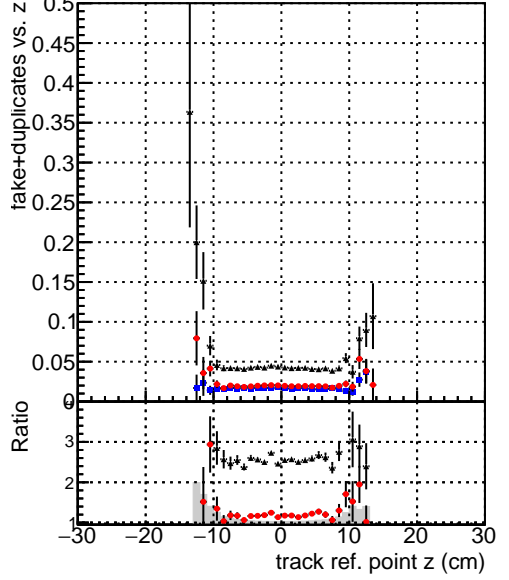

Efficiency vs vertpos**fake+duplicates vs vert r**
Efficiency vs vert z
 Legend:
 - DQMstep3_TT_CKF (blue diamonds)
 - DQMstep3_TT_default (red circles)
 - DQMstep3_TT_defaultNEWT3 (black crosses)
**Efficiency vs. sim PV z****fake+duplicates vs Sim. PV z**