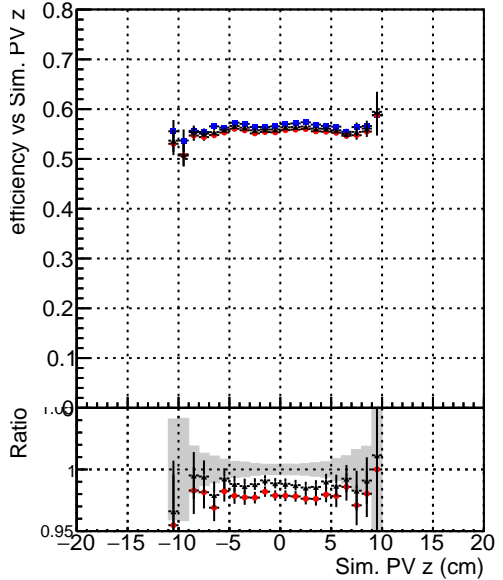

Efficiency vs vertpos**fake+duplicates vs vert r**
Efficiency vs vert z
 Legend:
 - DQMstep3_TT_CKF (blue diamonds)
 - DQMstep3_TT_default (red circles)
 - DQMstep3_TT_defaultNEWT3 (black crosses)
**Efficiency vs. sim PV z****fake+duplicates vs Sim. PV z**