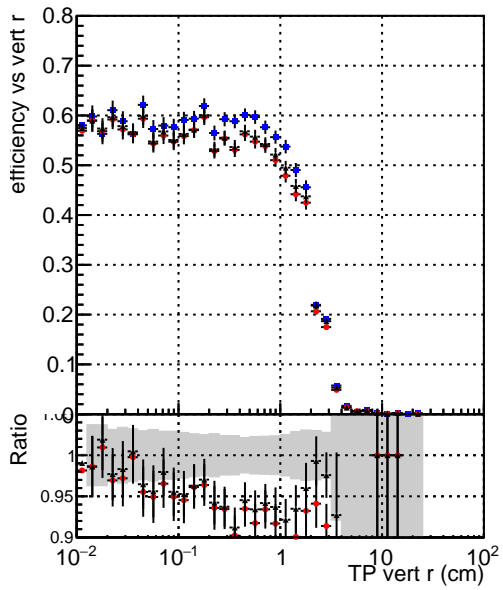

Efficiency vs vertpos**fake+duplicates vs vert r**
Efficiency vs vert z
 Legend:
 - DQMstep3_TT_CKF (blue diamonds)
 - DQMstep3_TT_default (red circles)
 - DQMstep3_TT_defaultNEWT3 (black crosses)
**Efficiency vs. sim PV z****fake+duplicates vs Sim. PV z**