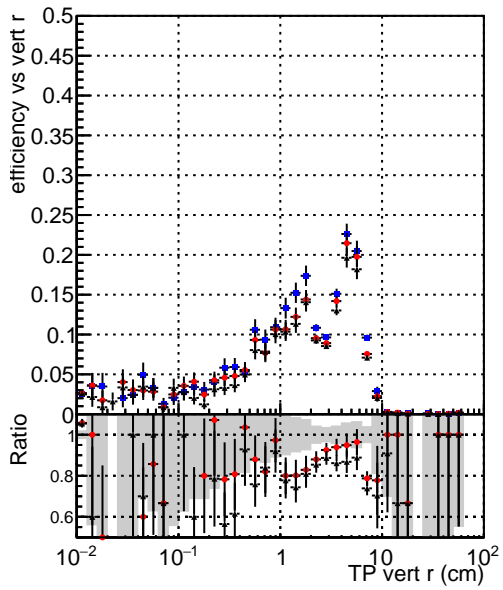

Efficiency vs vertpos

- DQMstep3_TT_CKF
- DQMstep3_TT_default
- DQMstep3_TT_defaultNEWT203

Efficiency vs TP vert z (cm)

Efficiency vs. sim PV z