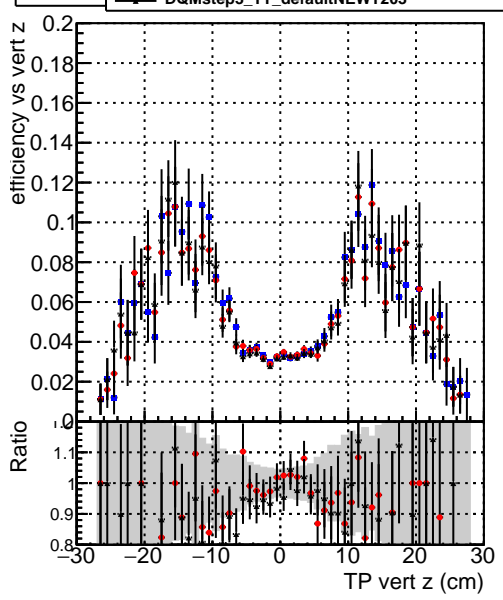

Efficiency vs vertpos

- DQMstep3_TT_CKF
- DQMstep3_TT_default
- DQMstep3_TT_defaultNEWT203

Efficiency vs TP vert z (cm)

Efficiency vs. sim PV z