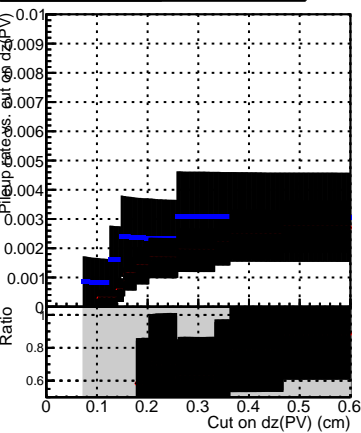

Efficiency vs. dz (PV)

Efficiency (tracking eff factorized out) vs. dz (PV)

Fake rate

— DQMstep3\_TT\_CKF  
— DQMstep3\_TT\_default  
— DQMstep3\_TT\_defaultNEWT203