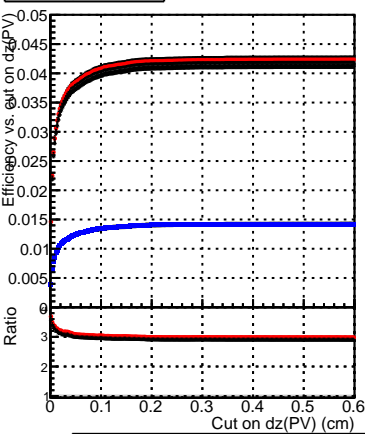

Efficiency vs. dz (PV)

Efficiency (tracking eff factorized out) vs. dz (PV)

Fake rate

— DQMstep3\_TT\_CKF  
— DQMstep3\_TT\_default  
— DQMstep3\_TT\_defaultNEWT203