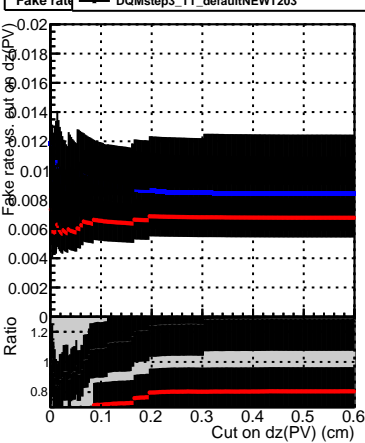

Efficiency vs. dz (PV)

Efficiency (tracking eff factorized out) vs. dz (PV)

Fake rate

— DQMstep3\_TT\_CKF  
— DQMstep3\_TT\_default  
— DQMstep3\_TT\_defaultNEWT203