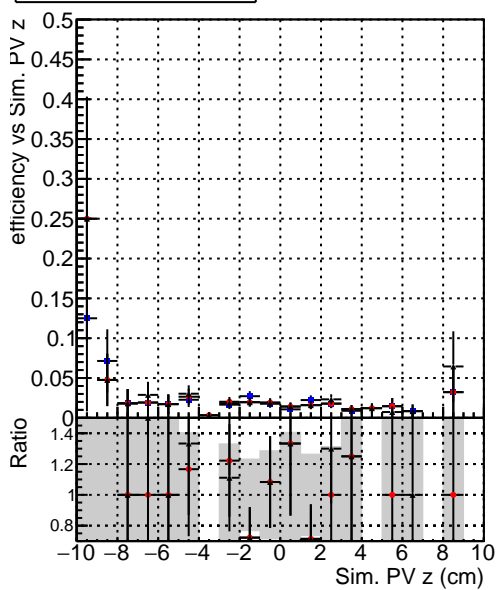

Efficiency vs vertpos**fake+duplicates vs vert r**

Legend for Efficiency vs. sim PV z:

- Blue circles: DQMstep3_TT_CKF
- Red circles: DQMstep3_TT_default
- Black circles: DQMstep3_TT_defaultNEWT203

Efficiency vs. sim PV z**Efficiency vs. sim PV z****fake+duplicates vs Sim. PV z**