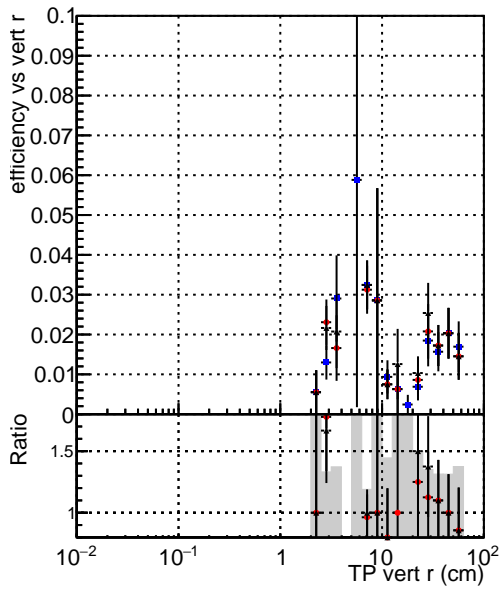

Efficiency vs vertpos**fake+duplicates vs vert r**

Legend for Efficiency vs. sim PV z:

- Blue circles: DQMstep3_TT_CKF
- Red circles: DQMstep3_TT_default
- Black circles: DQMstep3_TT_defaultNEWT203

Efficiency vs. sim PV z**Efficiency vs. sim PV z****fake+duplicates vs Sim. PV z**