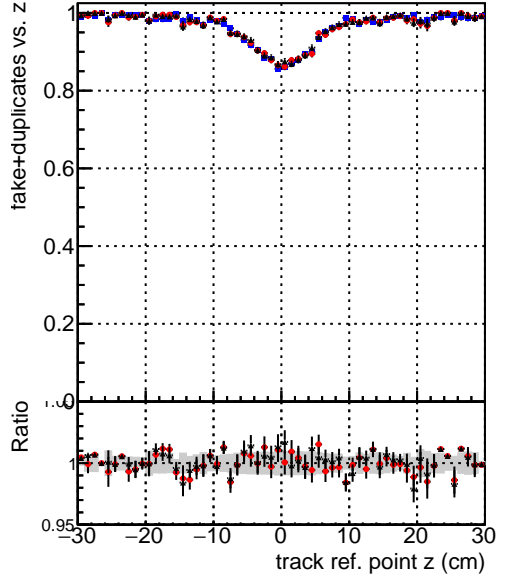

Efficiency vs vertpos**fake+duplicates vs vert r**

Legend for Efficiency vs. sim PV z:

- Blue circles: DQMstep3_TT_CKF
- Red circles: DQMstep3_TT_default
- Black circles: DQMstep3_TT_defaultNEWT203

Efficiency vs. sim PV z**Efficiency vs. sim PV z****fake+duplicates vs Sim. PV z**