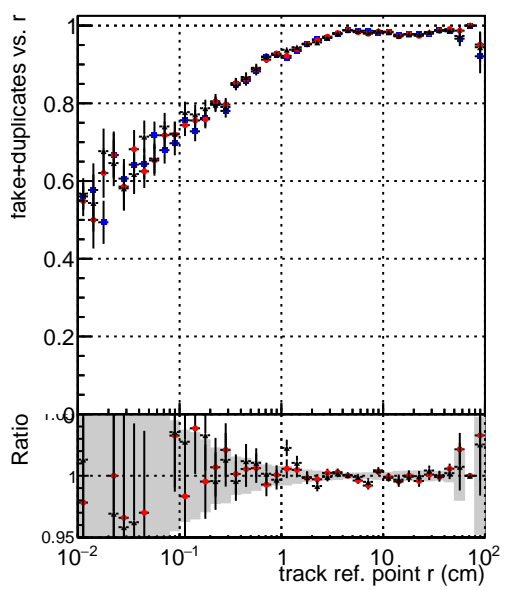

Efficiency vs vertpos**fake+duplicates vs vert r**

Legend for Efficiency vs. sim PV z:

- Blue circles: DQMstep3_TT_CKF
- Red circles: DQMstep3_TT_default
- Black circles: DQMstep3_TT_defaultNEWT203

Efficiency vs. sim PV z**Efficiency vs. sim PV z****fake+duplicates vs Sim. PV z**