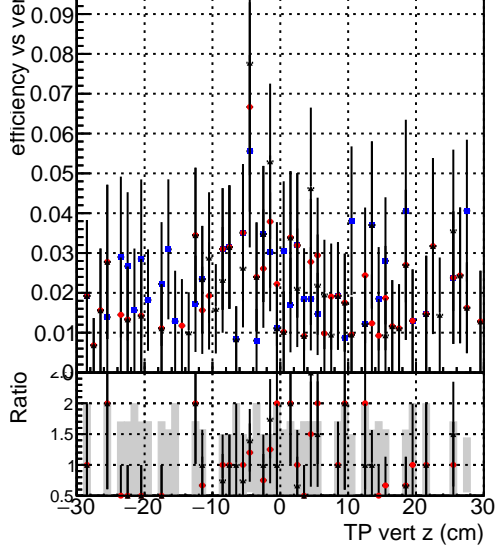

Efficiency vs vertpos**fake+duplicates vs vert r**

Legend for Efficiency vs. sim PV z:

- Blue circles: DQMstep3_TT_CKF
- Red circles: DQMstep3_TT_default
- Black circles: DQMstep3_TT_defaultNEWT203

Efficiency vs. sim PV z**Efficiency vs. sim PV z****fake+duplicates vs Sim. PV z**