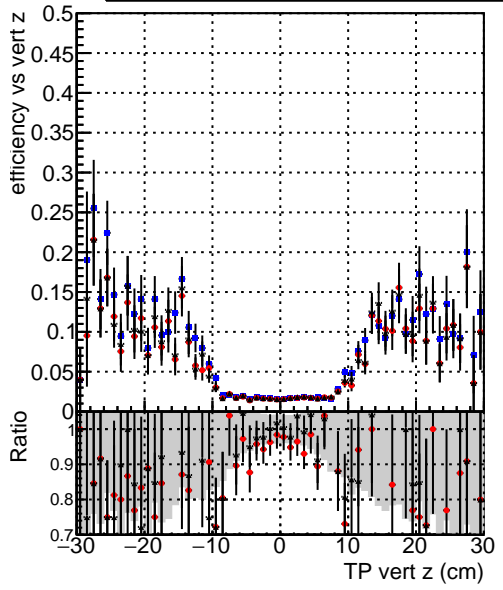

Efficiency vs vertpos**fake+duplicates vs vert r****Efficiency**

- DQMstep3_TT_CKF
- DQMstep3_TT_default
- DQMstep3_TT_defaultNEWT203

**Efficiency vs. sim PV z****fake+duplicates vs Sim. PV z**