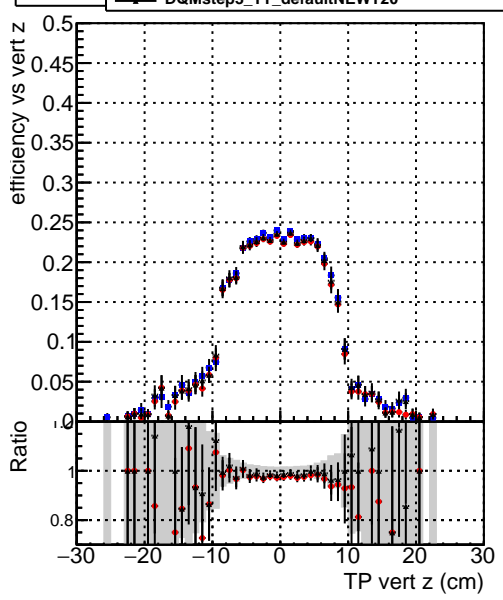

Efficiency vs vertpos

- DQMstep3\_TT\_CKF
- DQMstep3\_TT\_default
- DQMstep3\_TT\_defaultNEWT20

Efficiency vs vert z

Efficiency vs. sim PV z