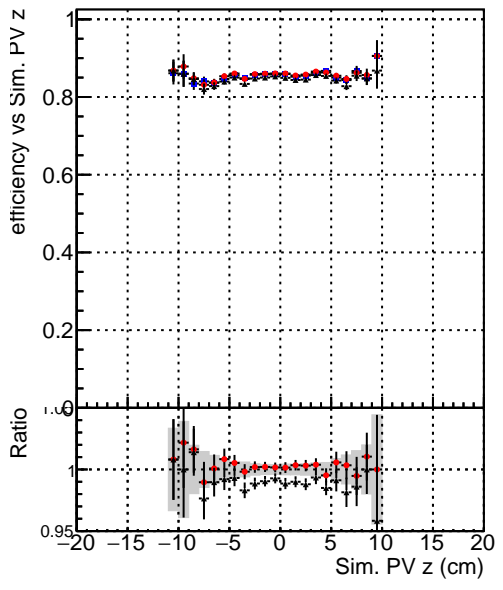

Efficiency vs vertpos**fake+duplicates vs vert r**
Efficiency vs. sim PV z
 — DQMstep3_TT_CKF (blue star)
 — DQMstep3_TT_default (red circle)
 — DQMstep3_TT_defaultNEWTreweight (black cross)
**Efficiency vs. sim PV z****fake+duplicates vs Sim. PV z**