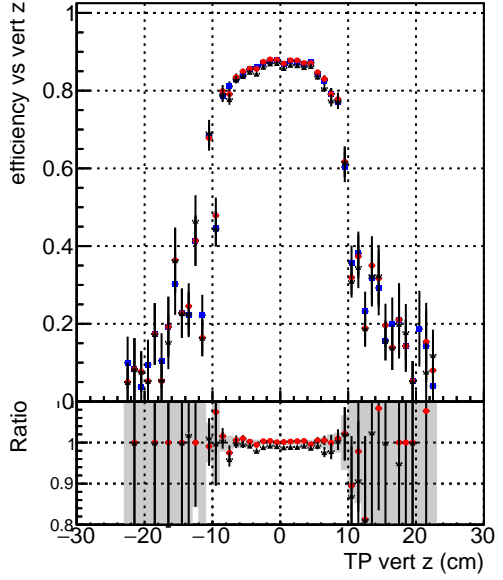

Efficiency vs vertpos**fake+duplicates vs vert r**
Efficiency vs. sim PV z
 — DQMstep3_TT_CKF (blue star)
 — DQMstep3_TT_default (red circle)
 — DQMstep3_TT_defaultNEWTreweight (black cross)
**Efficiency vs. sim PV z****fake+duplicates vs Sim. PV z**