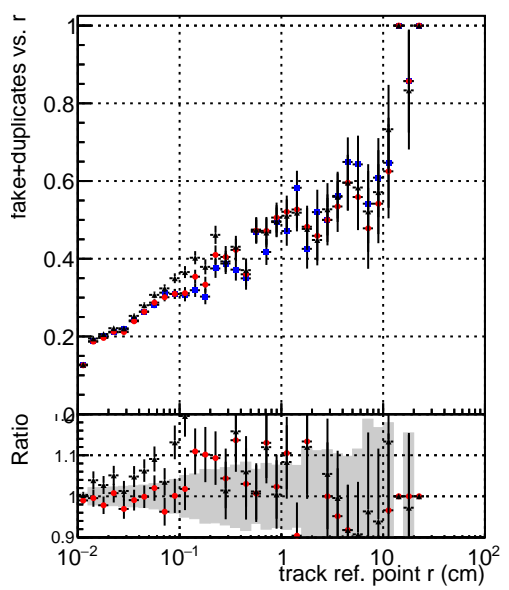

Efficiency vs vertpos**fake+duplicates vs vert r**
Efficiency vs. sim PV z
 — DQMstep3_TT_CKF (blue star)
 — DQMstep3_TT_default (red circle)
 — DQMstep3_TT_defaultNEWTreweight (black cross)
**Efficiency vs. sim PV z****fake+duplicates vs Sim. PV z**