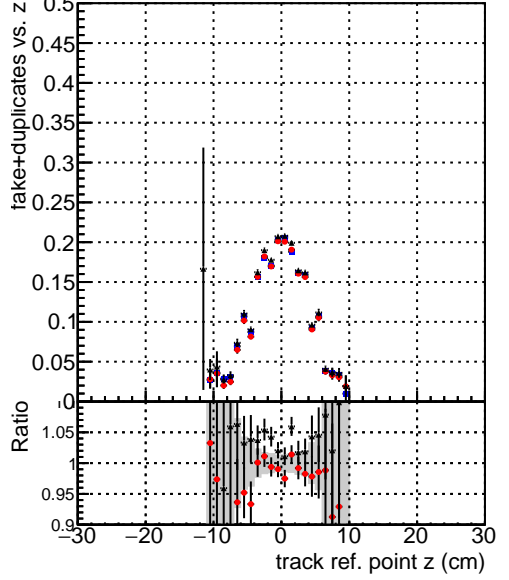

Efficiency vs vertpos**fake+duplicates vs vert r**
Efficiency vs. sim PV z
 — DQMstep3_TT_CKF (blue star)
 — DQMstep3_TT_default (red circle)
 — DQMstep3_TT_defaultNEWTreweight (black cross)
**Efficiency vs. sim PV z****fake+duplicates vs Sim. PV z**