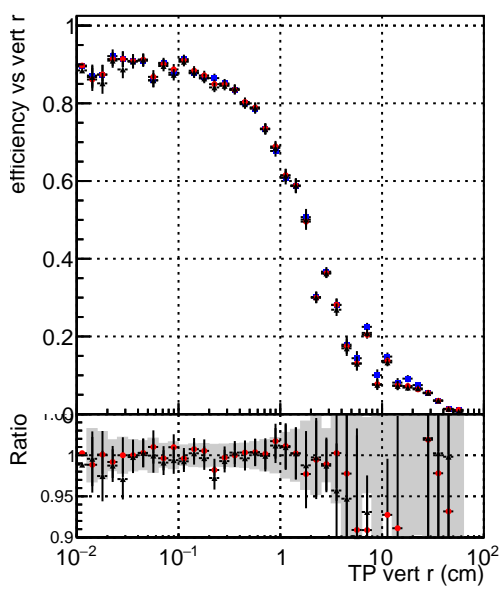

Efficiency vs vertpos**fake+duplicates vs vert r**
Efficiency vs. sim PV z
 — DQMstep3_TT_CKF (blue star)
 — DQMstep3_TT_default (red circle)
 — DQMstep3_TT_defaultNEWTreweight (black cross)
**Efficiency vs. sim PV z****fake+duplicates vs Sim. PV z**