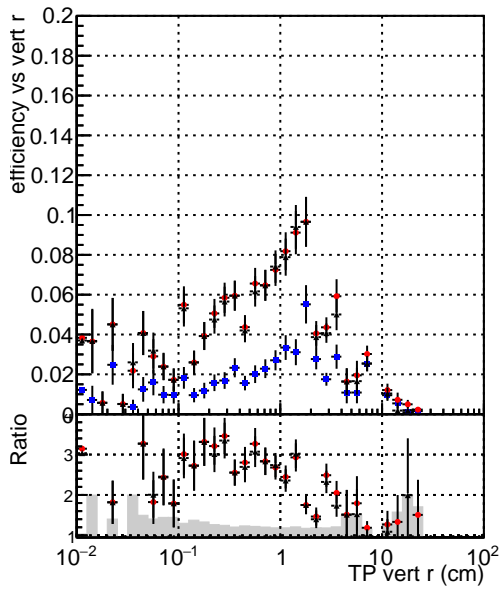

Efficiency vs vertpos**fake+duplicates vs vert r****Efficiency**

- DQMstep3_TT_CKF
- DQMstep3_TT_default
- DQMstep3_TT_defaultNEWTreweight

**Efficiency vs. sim PV z****fake+duplicates vs Sim. PV z**