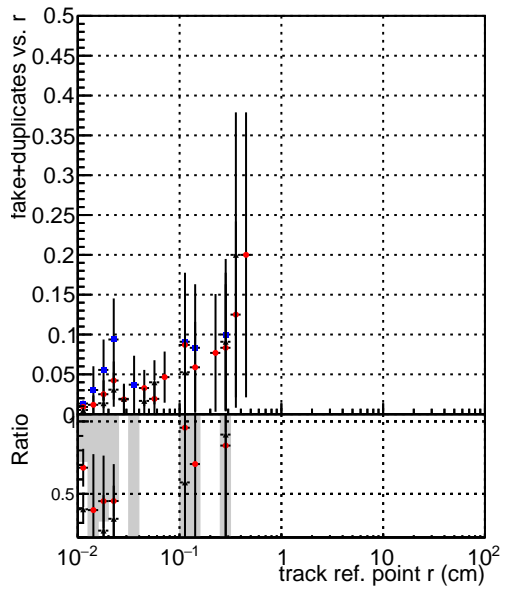

Efficiency vs vertpos**fake+duplicates vs vert r****Efficiency**

- DQMstep3_TT_CKF
- DQMstep3_TT_default
- DQMstep3_TT_defaultNEWTreweight

**Efficiency vs. sim PV z****fake+duplicates vs Sim. PV z**