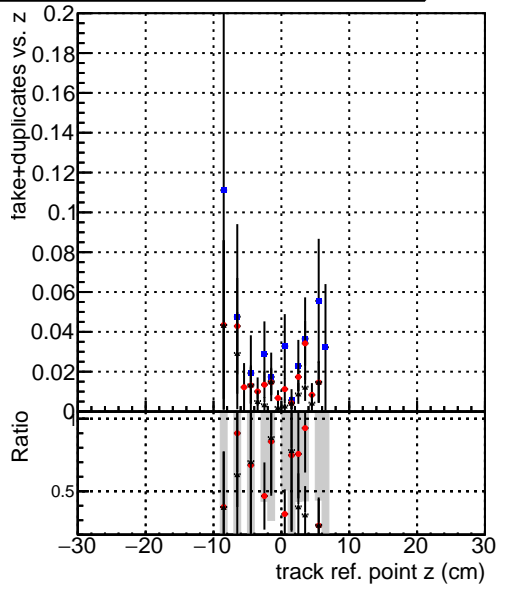

Efficiency vs vertpos**fake+duplicates vs vert r****Efficiency**

- DQMstep3_TT_CKF
- DQMstep3_TT_default
- DQMstep3_TT_defaultNEWTreweight

**Efficiency vs. sim PV z****fake+duplicates vs Sim. PV z**