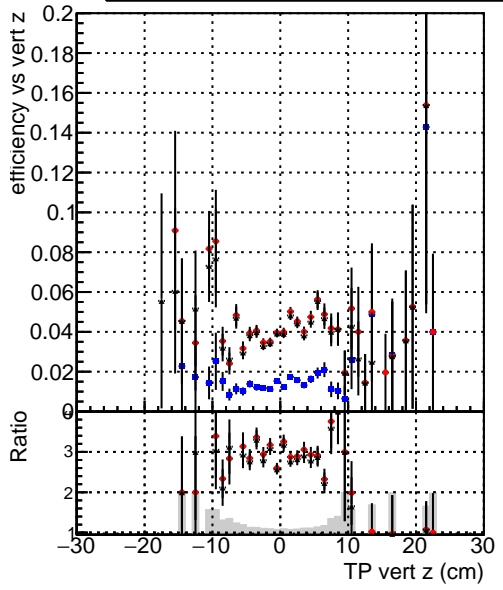

Efficiency vs vertpos**fake+duplicates vs vert r****Efficiency**

- DQMstep3_TT_CKF
- DQMstep3_TT_default
- DQMstep3_TT_defaultNEWTreweight

**Efficiency vs. sim PV z****fake+duplicates vs Sim. PV z**