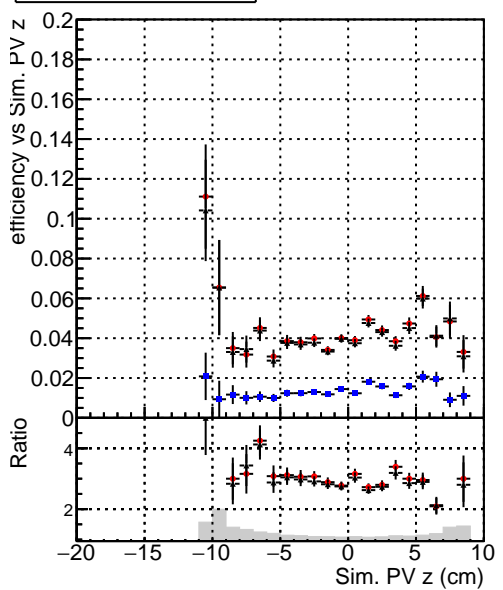

Efficiency vs vertpos**fake+duplicates vs vert r****Efficiency**

- DQMstep3_TT_CKF
- DQMstep3_TT_default
- DQMstep3_TT_defaultNEWTreweight

**Efficiency vs. sim PV z****fake+duplicates vs Sim. PV z**