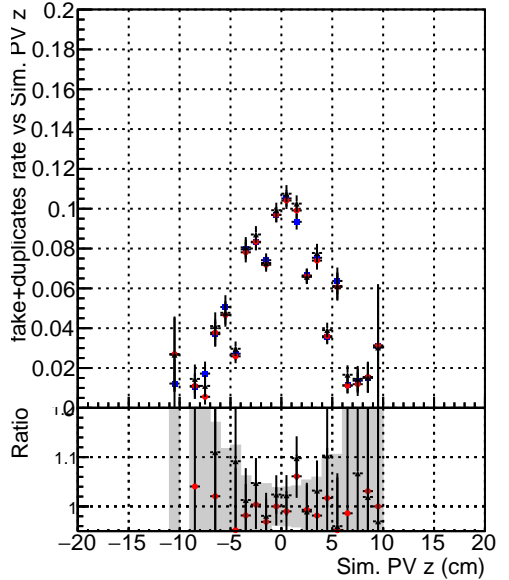

**Efficiency vs vertpos****fake+duplicates vs vert r****Efficiency vs. sim PV z****fake+duplicates vs Sim. PV z****Efficiency vs. vertpos****fake+duplicates vs Sim. PV z**

- DQMstep3\_TT\_CKF
- DQMstep3\_TT\_default
- DQMstep3\_TT\_defaultNEWTepo7