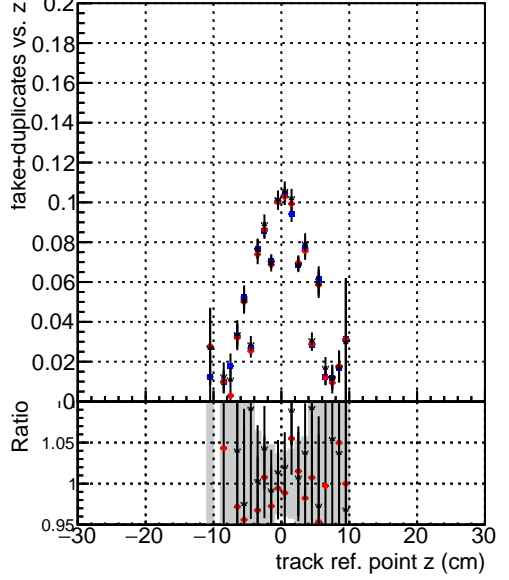

**Efficiency vs vertpos****fake+duplicates vs vert r****Efficiency vs. sim PV z****fake+duplicates vs Sim. PV z****Efficiency vs. vertpos****fake+duplicates vs Sim. PV z**

- DQMstep3\_TT\_CKF
- DQMstep3\_TT\_default
- DQMstep3\_TT\_defaultNEWTepo7