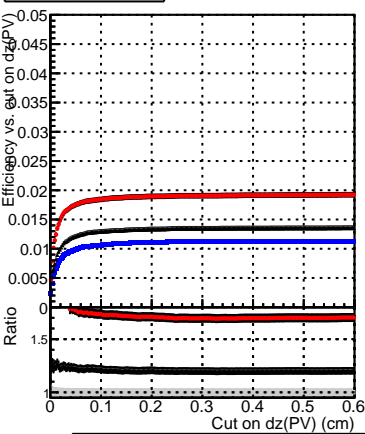

Efficiency vs. dz (PV)

Efficiency (tracking eff factorized out) vs. dz (PV)

Fake rate

- DQMstep3\_TT\_CKF
- DQMstep3\_TT\_default
- DQMstep3\_TT\_defaultNEWTepo10