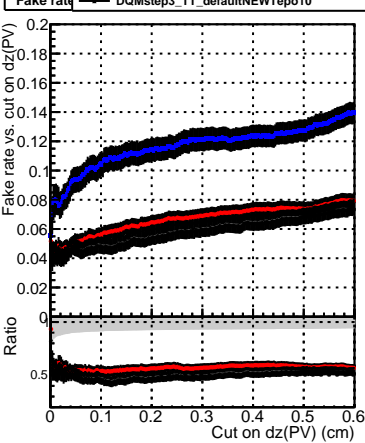

Efficiency vs. dz (PV)

Efficiency (tracking eff factorized out) vs. dz (PV)

Fake rate

- DQMstep3\_TT\_CKF
- DQMstep3\_TT\_default
- DQMstep3\_TT\_defaultNEWTepo10