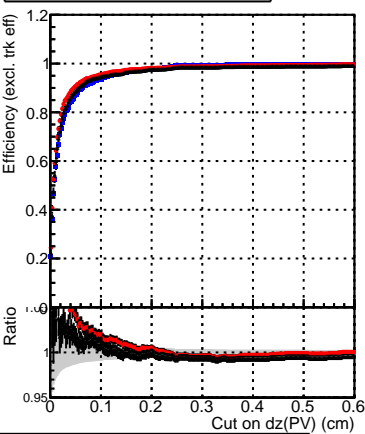

Efficiency vs. dz (PV)

Efficiency (tracking eff factorized out) vs. dz (PV)

Fake rate

- DQMstep3\_TT\_CKF
- DQMstep3\_TT\_default
- DQMstep3\_TT\_defaultNEWTepo10