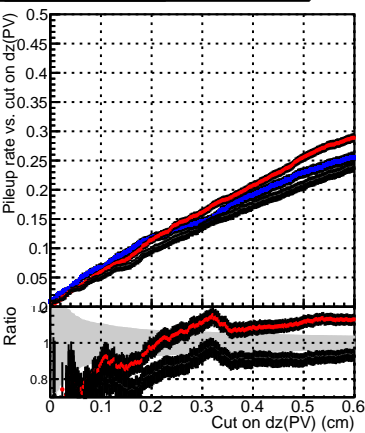

Efficiency vs. dz (PV)

Efficiency (tracking eff factorized out) vs. dz (PV)

Fake rate

- DQMstep3\_TT\_CKF
- DQMstep3\_TT\_default
- DQMstep3\_TT\_defaultNEWTepo10